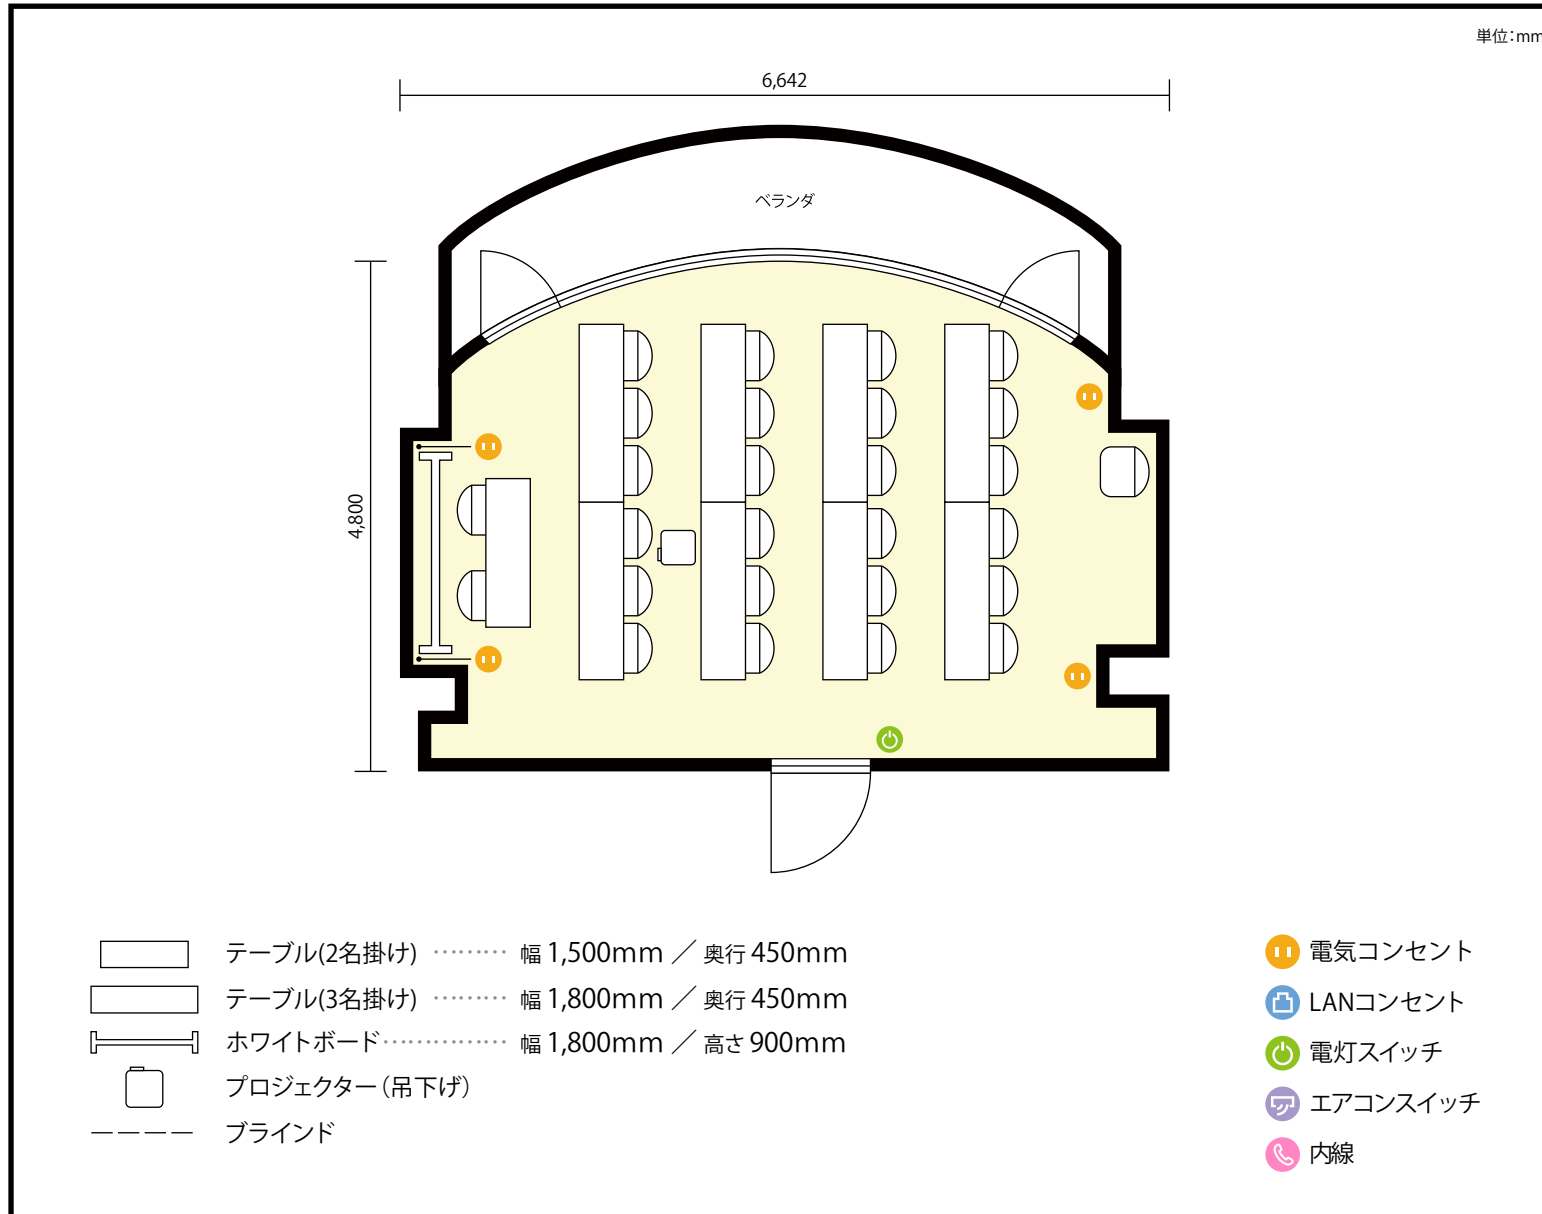

4階

セミナールーム / スクール

〒460-0003 愛知県名古屋市中区錦3丁目4-12 SUZU1 O2ビル 4階

利用人数 最大利用人数 (※講師席を除く)

スクール 24名

施設情報

面積 22.0 m² (6.7 坪)

天井高 2,500mm

ドア開口部 横 900mm
縦 1,800mm

備考