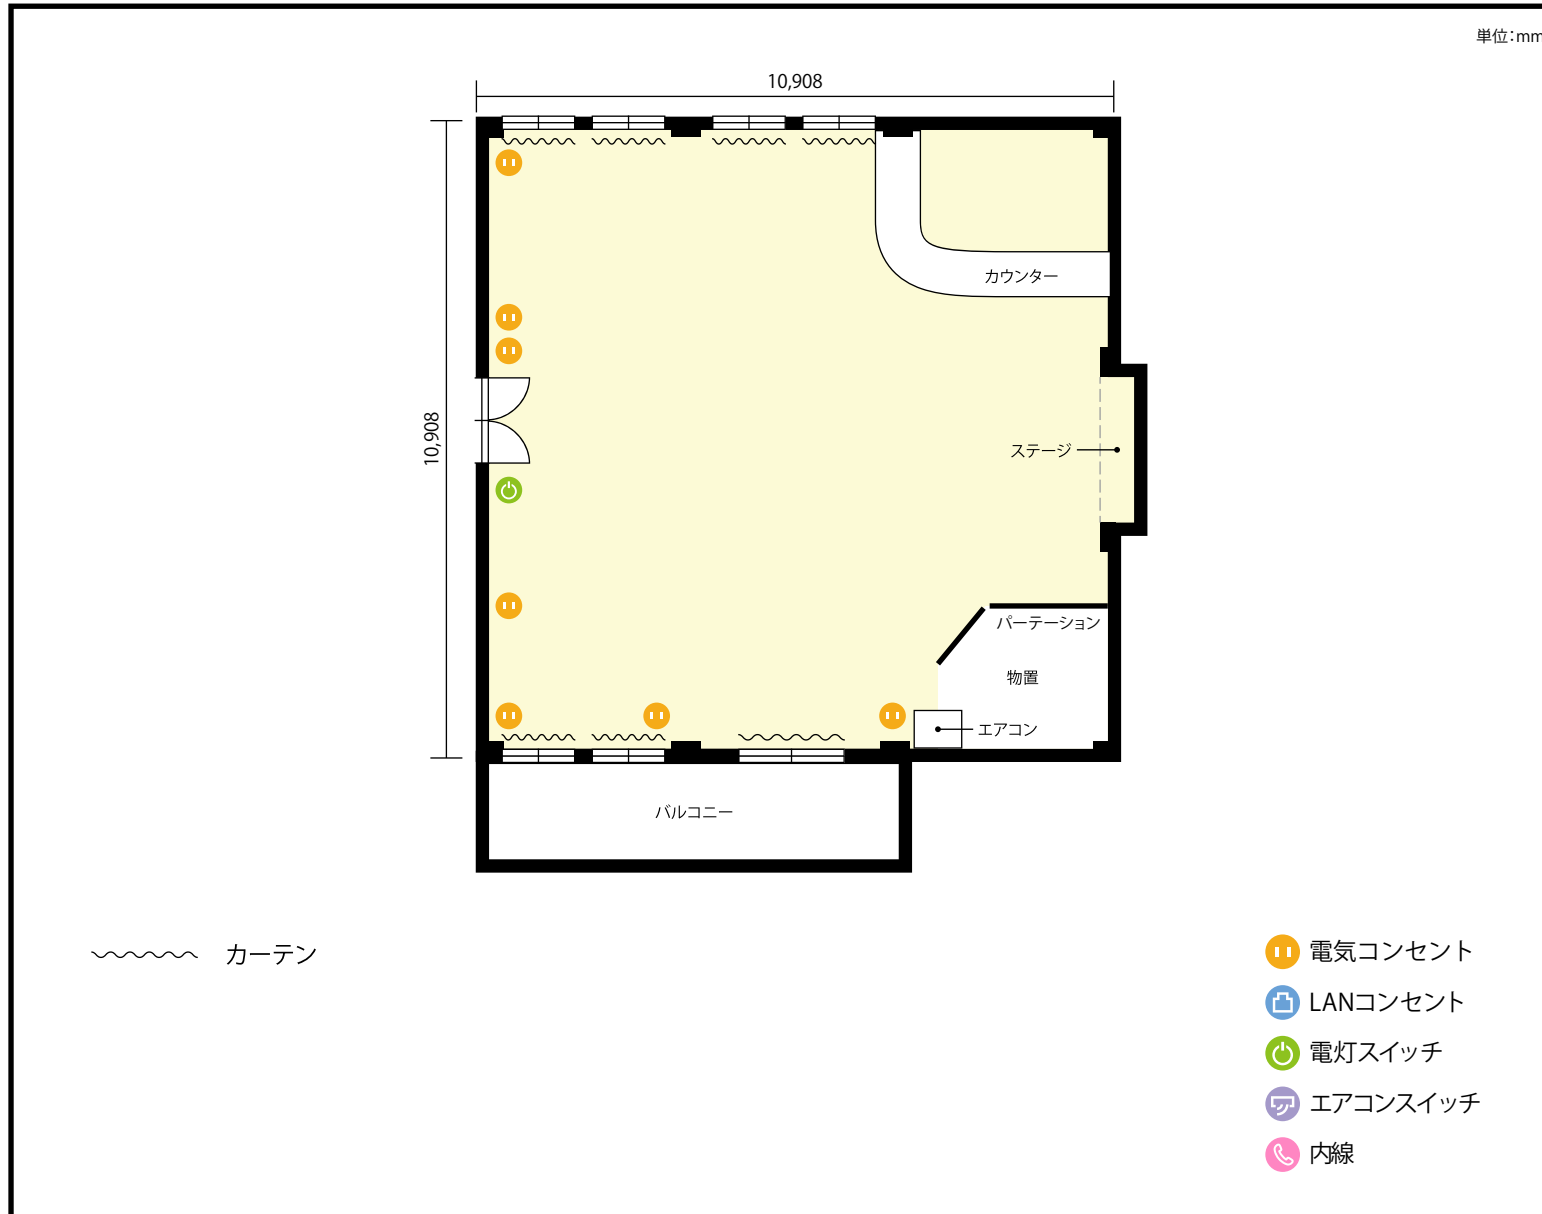

2階 貸室

〒461-0025 愛知県名古屋市東区徳川1-10-3 名古屋陶磁器会館 2階

利用人数 最大利用人数 (※講師席を除く)

最大 60名

施設情報

面積 120.0 m² (36.3 坪)

ドア開口部 横 1,500mm
縦 1,950mm

備考

※机・椅子・ホワイトボードは有料オプションです。
※机・椅子の設営はお客様自身で行っていただき、退室時は原状回復をお願いいたします。