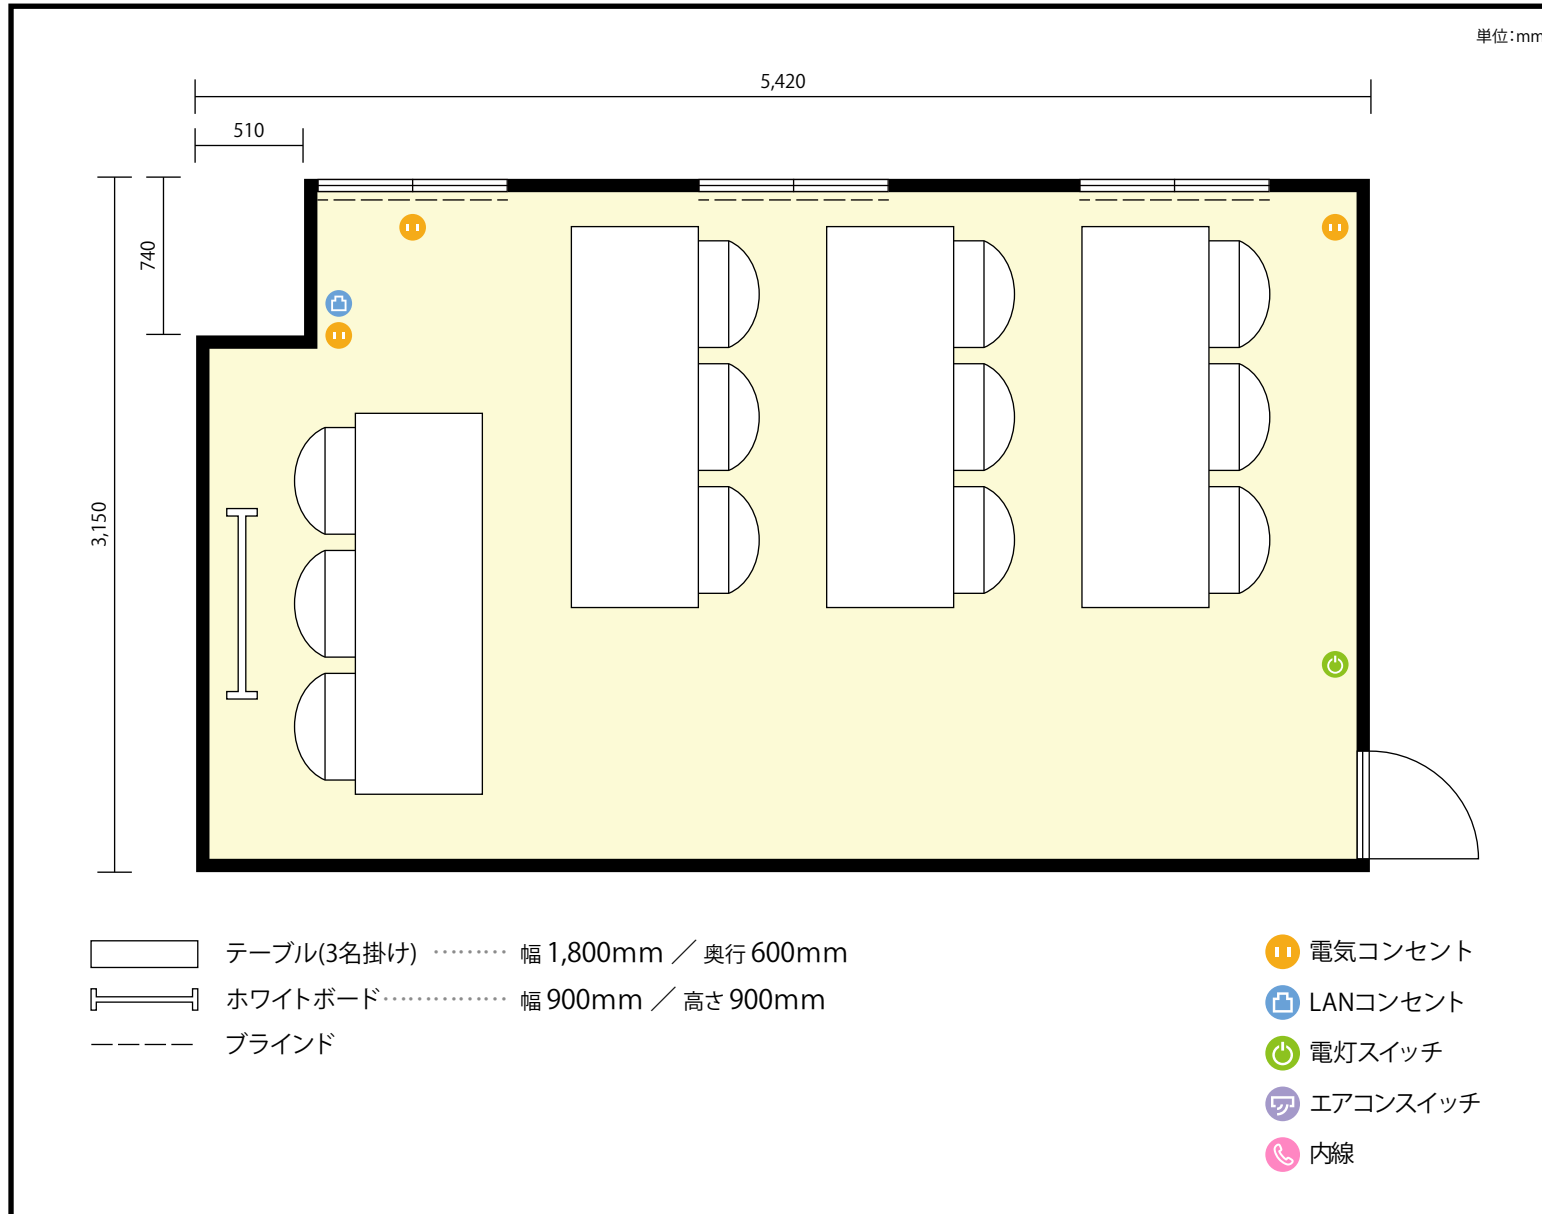

13階 第24会議室 / スクール

〒451-0045 愛知県名古屋市西区名駅2-27-8 名古屋プライムセントラルタワー 13階

利用人数 最大利用人数 (※講師席を除く)

スクール 9名

施設情報

面積 16.7㎡ (5.05坪)

天井高 2,800mm

ドア開口部 横 820mm
縦 2,200mm