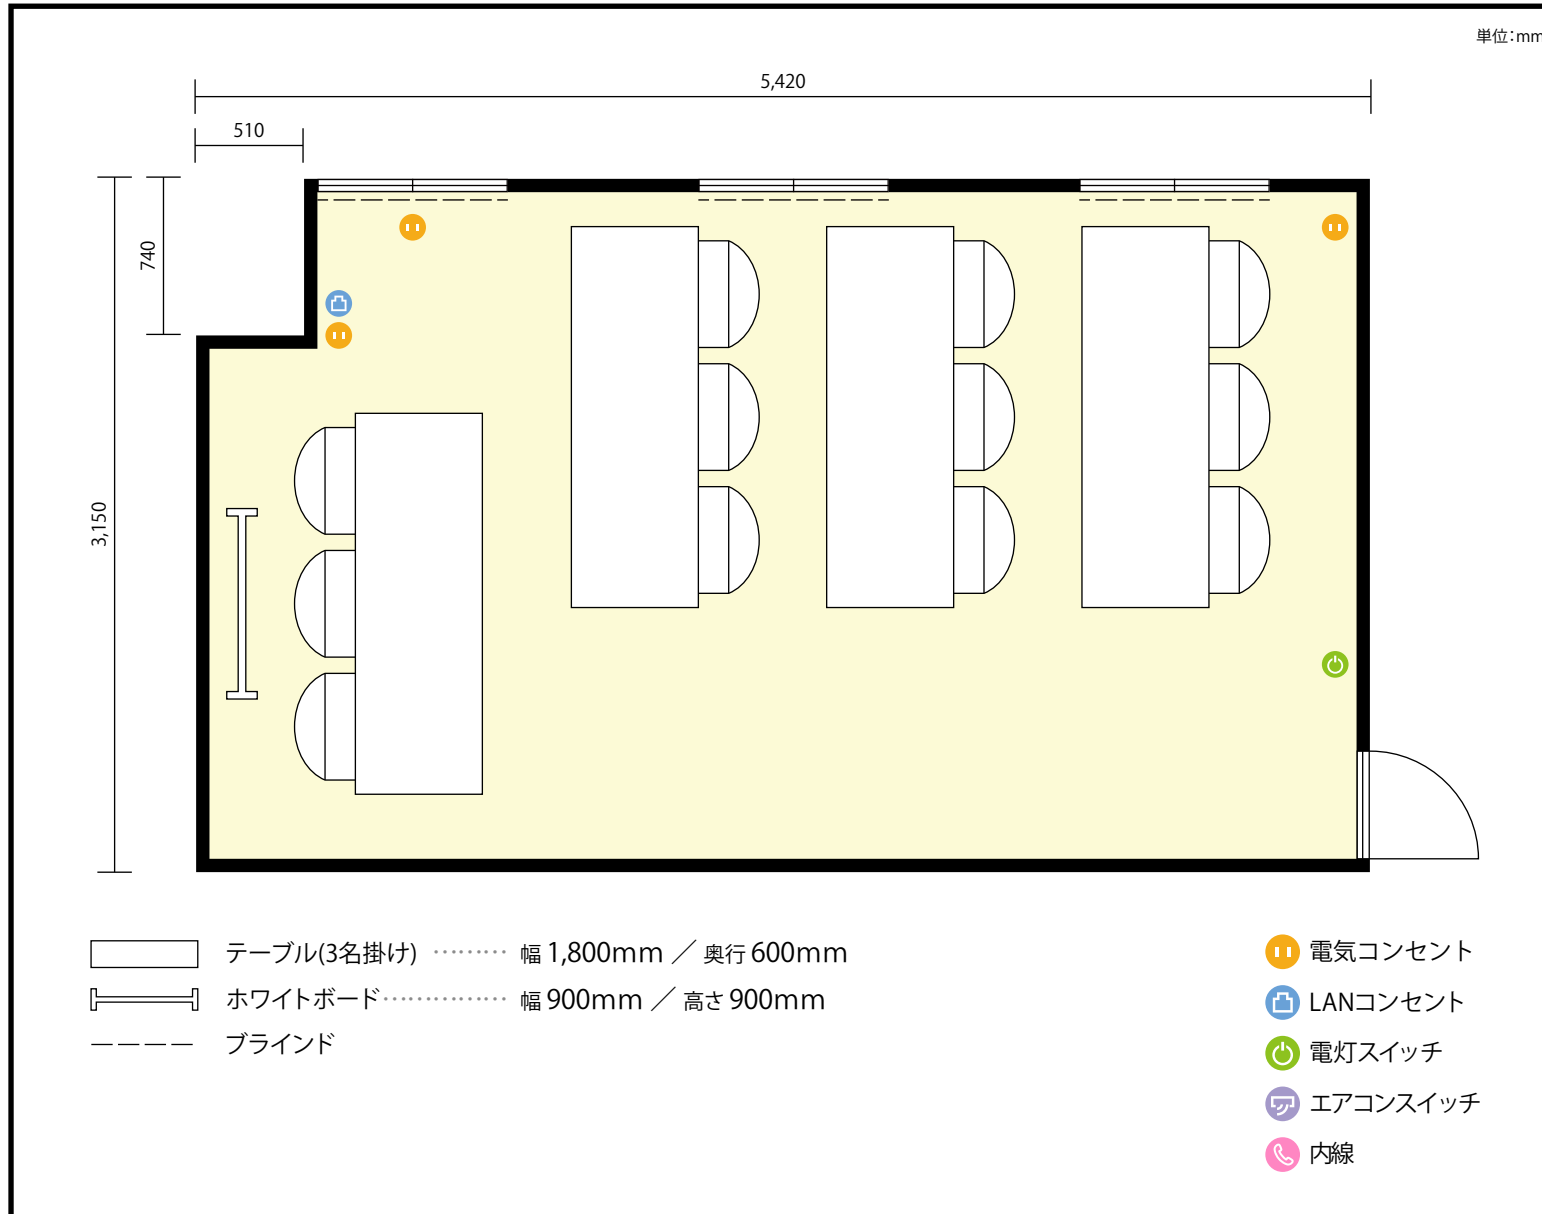

13階 第24会議室 / スクール

〒451-0045 愛知県名古屋市西区名駅2-27-8 名古屋プライムセントラルタワー 13階

利用人数 最大利用人数 (※講師席を除く)

スクール 9名

施設情報

面積 16.7㎡ (5.05坪)

天井高 2,800mm

ドア開口部 横 820mm
縦 2,200mm