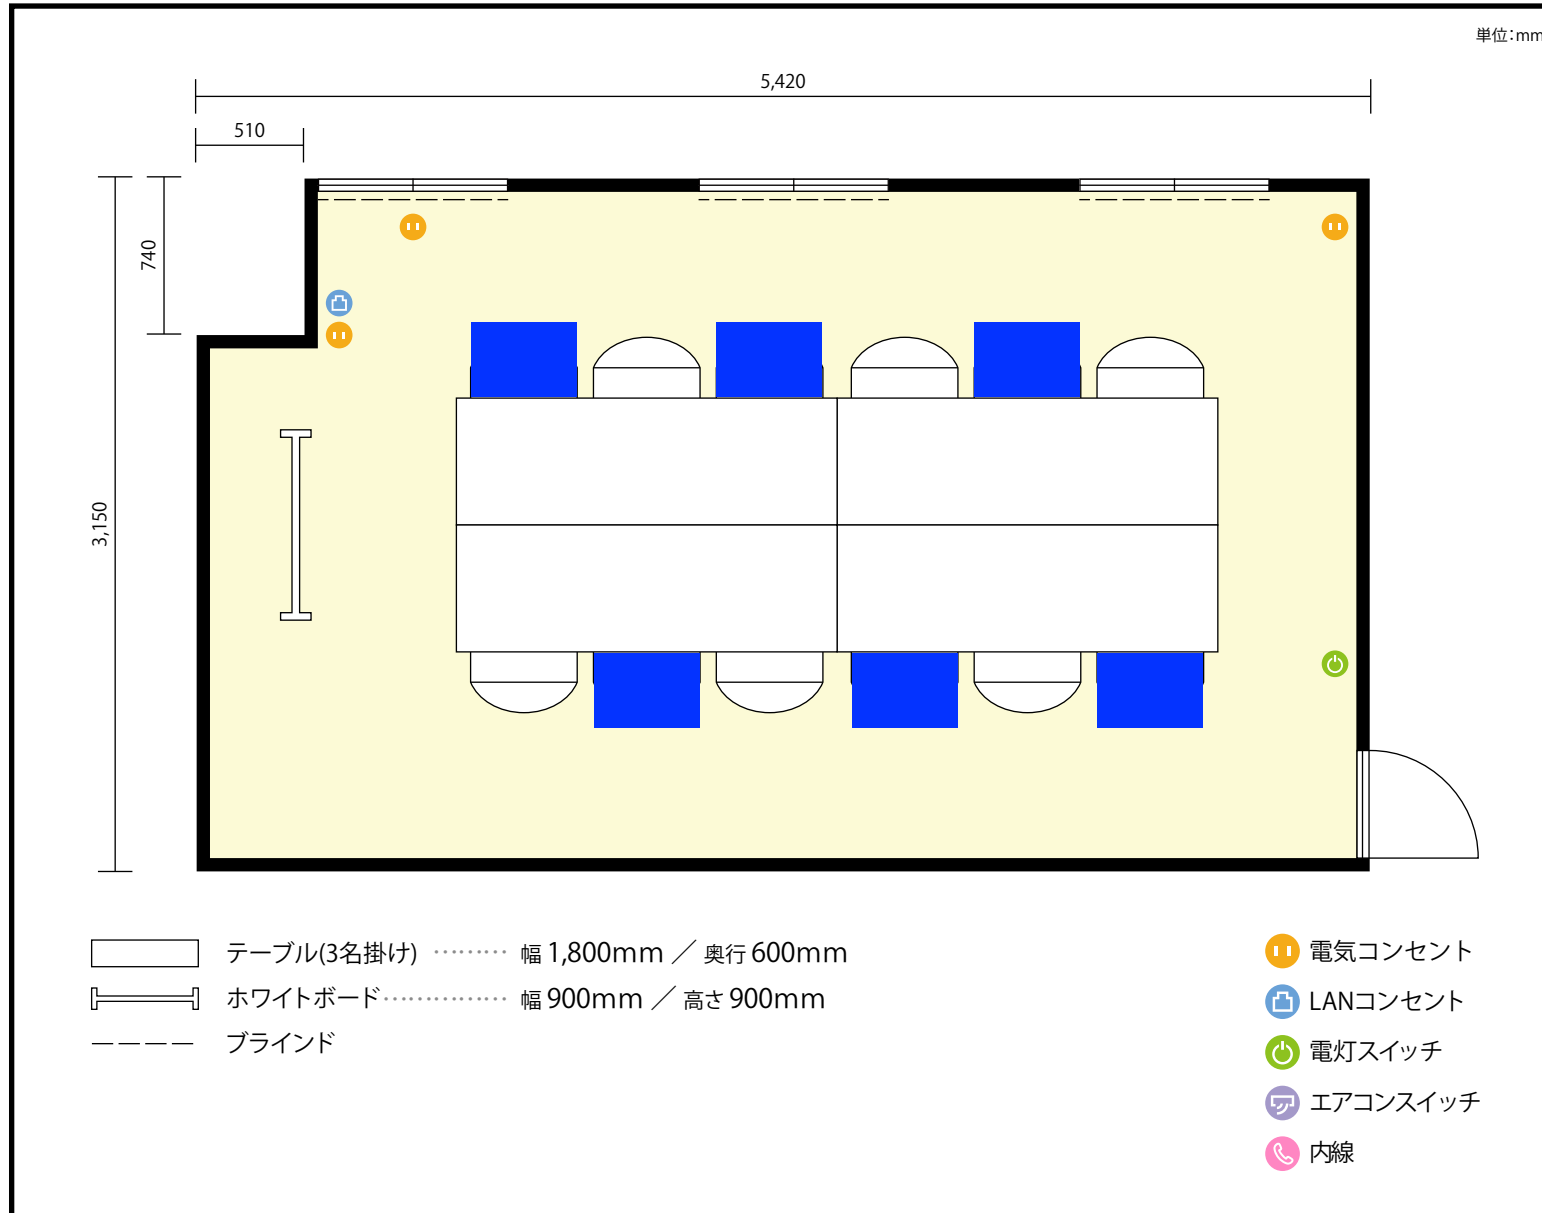

13階 第24会議室 / 口の字

〒451-0045 愛知県名古屋市西区名駅2-27-8 名古屋プライムセントラルタワー 13階

**利用人数** 最大利用人数 (※講師席を除く)

口の字 12名

**施設情報**

面積 16.7㎡ (5.05坪)

天井高 2,800mm

ドア開口部 横 820mm  
縦 2,200mm

**備考**

13階 第24会議室 / 口の字

〒451-0045 愛知県名古屋市西区名駅2-27-8 名古屋プライムセントラルタワー 13階

**利用人数** 最大利用人数 (※講師席を除く)

ソーシャルディスタンス (5割) 口の字 6名

## 施設情報

面積 16.7㎡ (5.05坪)

天井高 2,800mm

ドア開口部 横 820mm  
縦 2,200mm