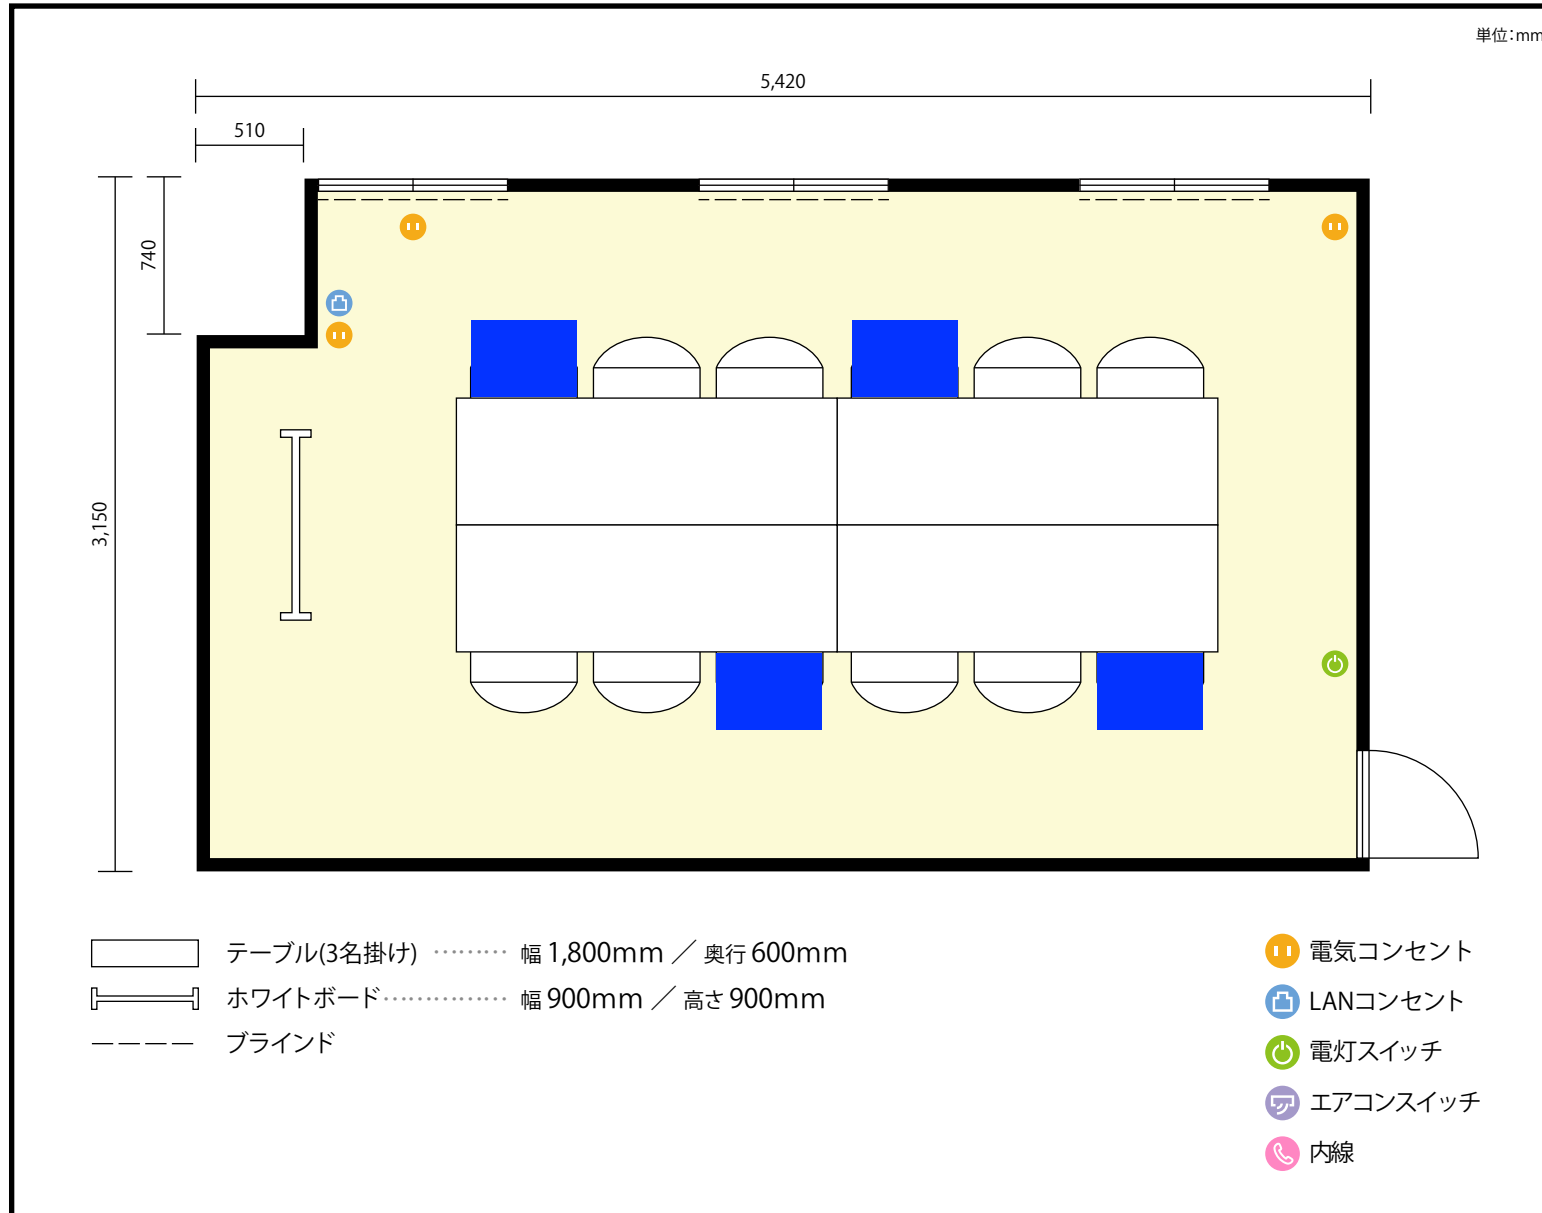

13階 第24会議室 / 口の字

〒451-0045 愛知県名古屋市西区名駅2-27-8 名古屋プライムセントラルタワー 13階

利用人数 最大利用人数 (※講師席を除く)

ソーシャルディスタンス (3割) 口の字 4名

施設情報

面積 16.7㎡ (5.05坪)

天井高 2,800mm

ドア開口部 横 820mm
縦 2,200mm

備考