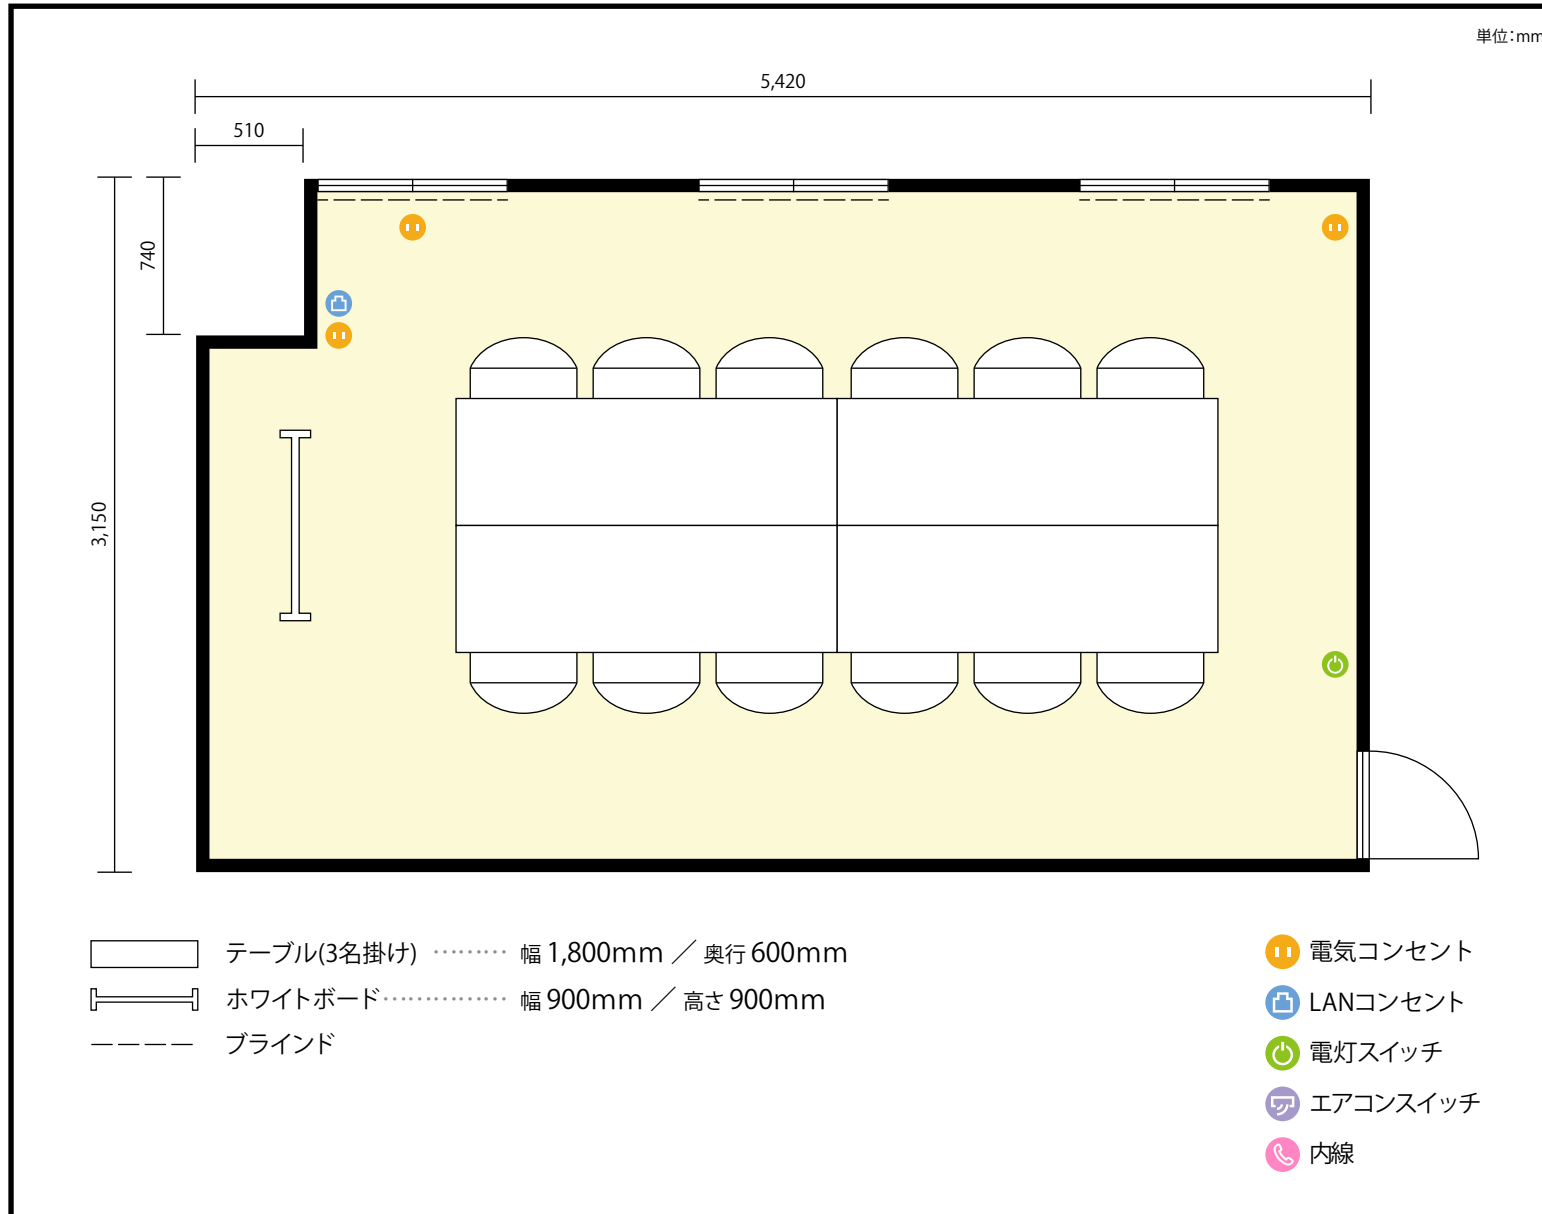

13階 第24会議室 / 口の字

〒451-0045 愛知県名古屋市西区名駅2-27-8 名古屋プライムセントラルタワー 13階

**利用人数** 最大利用人数 (※講師席を除く)

口の字 12名

**施設情報**

面積 16.7㎡ (5.05坪)

天井高 2,800mm

ドア開口部 横 820mm  
縦 2,200mm

**備考**

13階 第24会議室 / 口の字

〒451-0045 愛知県名古屋市西区名駅2-27-8 名古屋プライムセントラルタワー 13階

**利用人数** 最大利用人数 (※講師席を除く)

ソーシャルディスタンス (5割) 口の字 6名

## 施設情報

面積 16.7㎡ (5.05坪)

天井高 2,800mm

ドア開口部 横 820mm  
縦 2,200mm