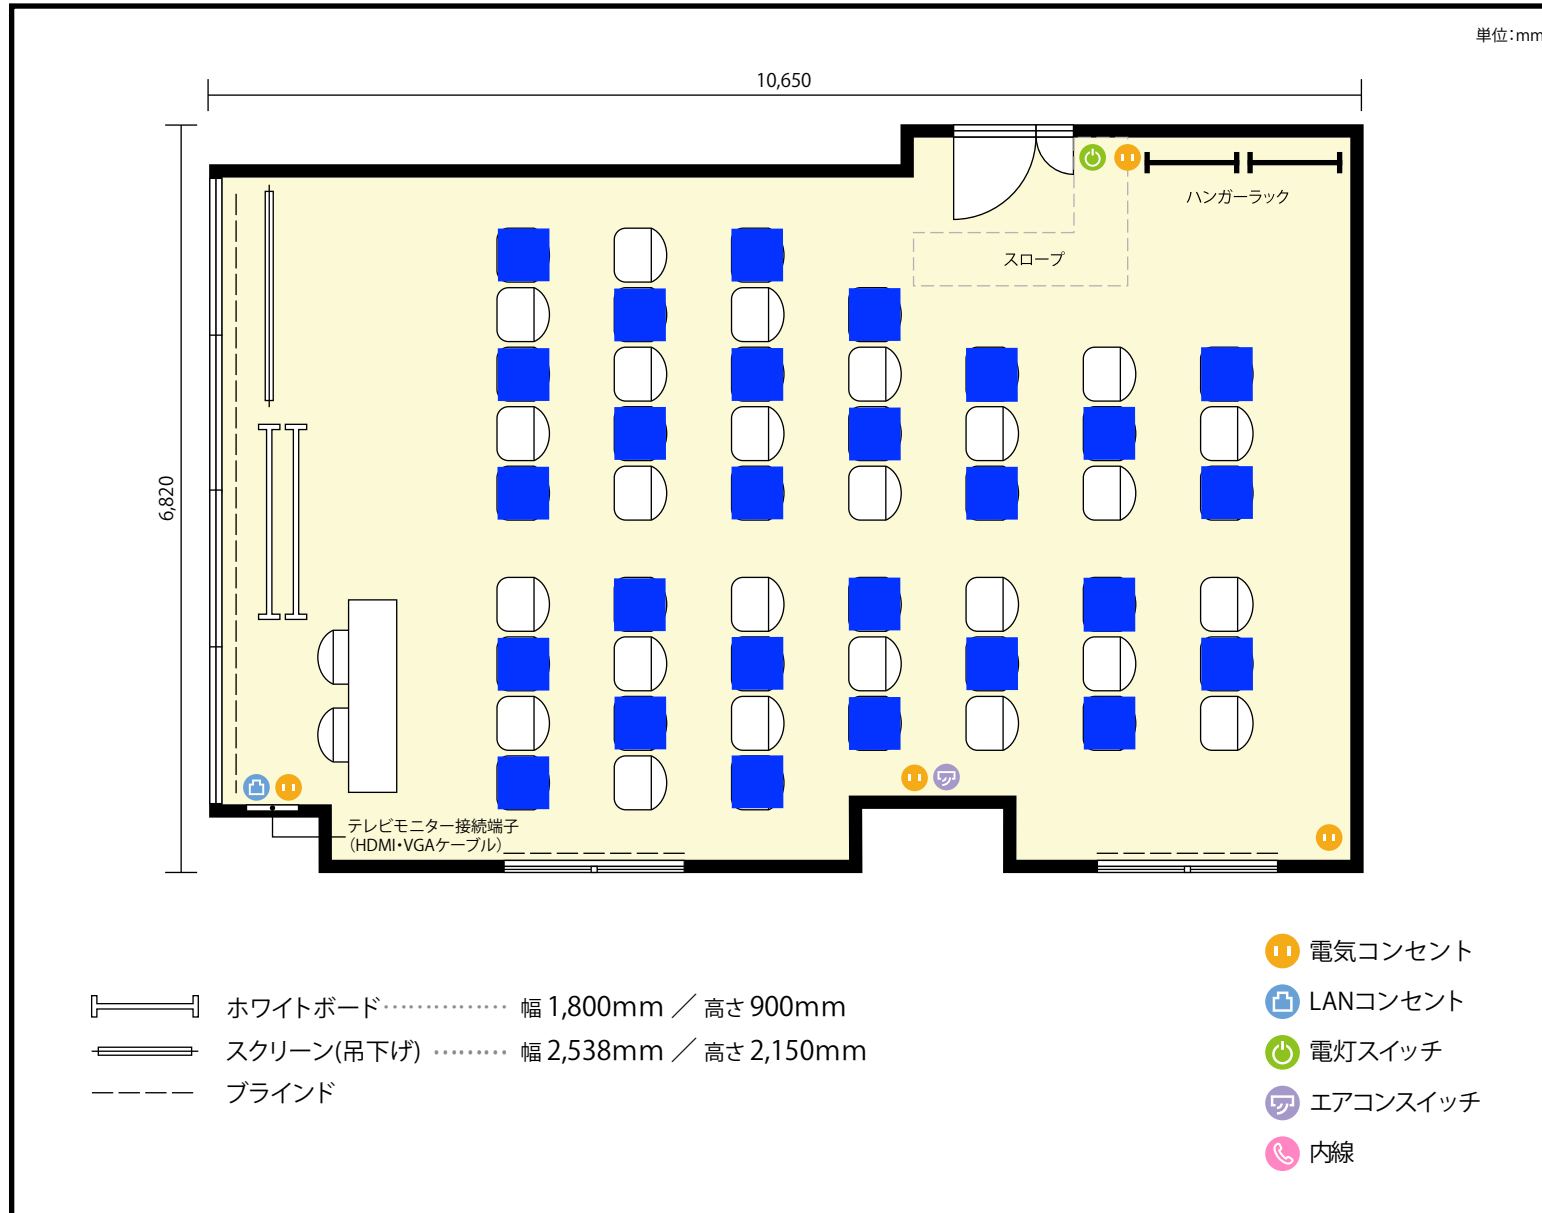

4階 第2会議室 / シアター

〒450-0002 愛知県名古屋市中村区名駅3-23-16 タキビル4階

利用人数 最大利用人数(※講師席を除く)

シアター 52名

施設情報

面積 69.3 m² (20.96 坪)

天井高 2,350mm

ドア開口部 横 1,100mm
縦 1,950mm

備考

4階 第2会議室 / シアター

〒450-0002 愛知県名古屋市中村区名駅3-23-16 タキビル4階

利用人数 最大利用人数 (※講師席を除く)

ソーシャルディスタンス(5割)シアター27名

施設情報

面積 69.3 m² (20.96 坪)

天井高 2,350mm

ドア開口部 横 1,100mm
縦 1,950mm

備考

4階 第2会議室 / シアター

〒450-0002 愛知県名古屋市中村区名駅3-23-16 タキビル4階

利用人数 最大利用人数 (※講師席を除く)

ソーシャルディスタンス(3割)シアター19名

施設情報

面積 69.3 m² (20.96 坪)

天井高 2,350mm

ドア開口部 横 1,100mm
縦 1,950mm

備考