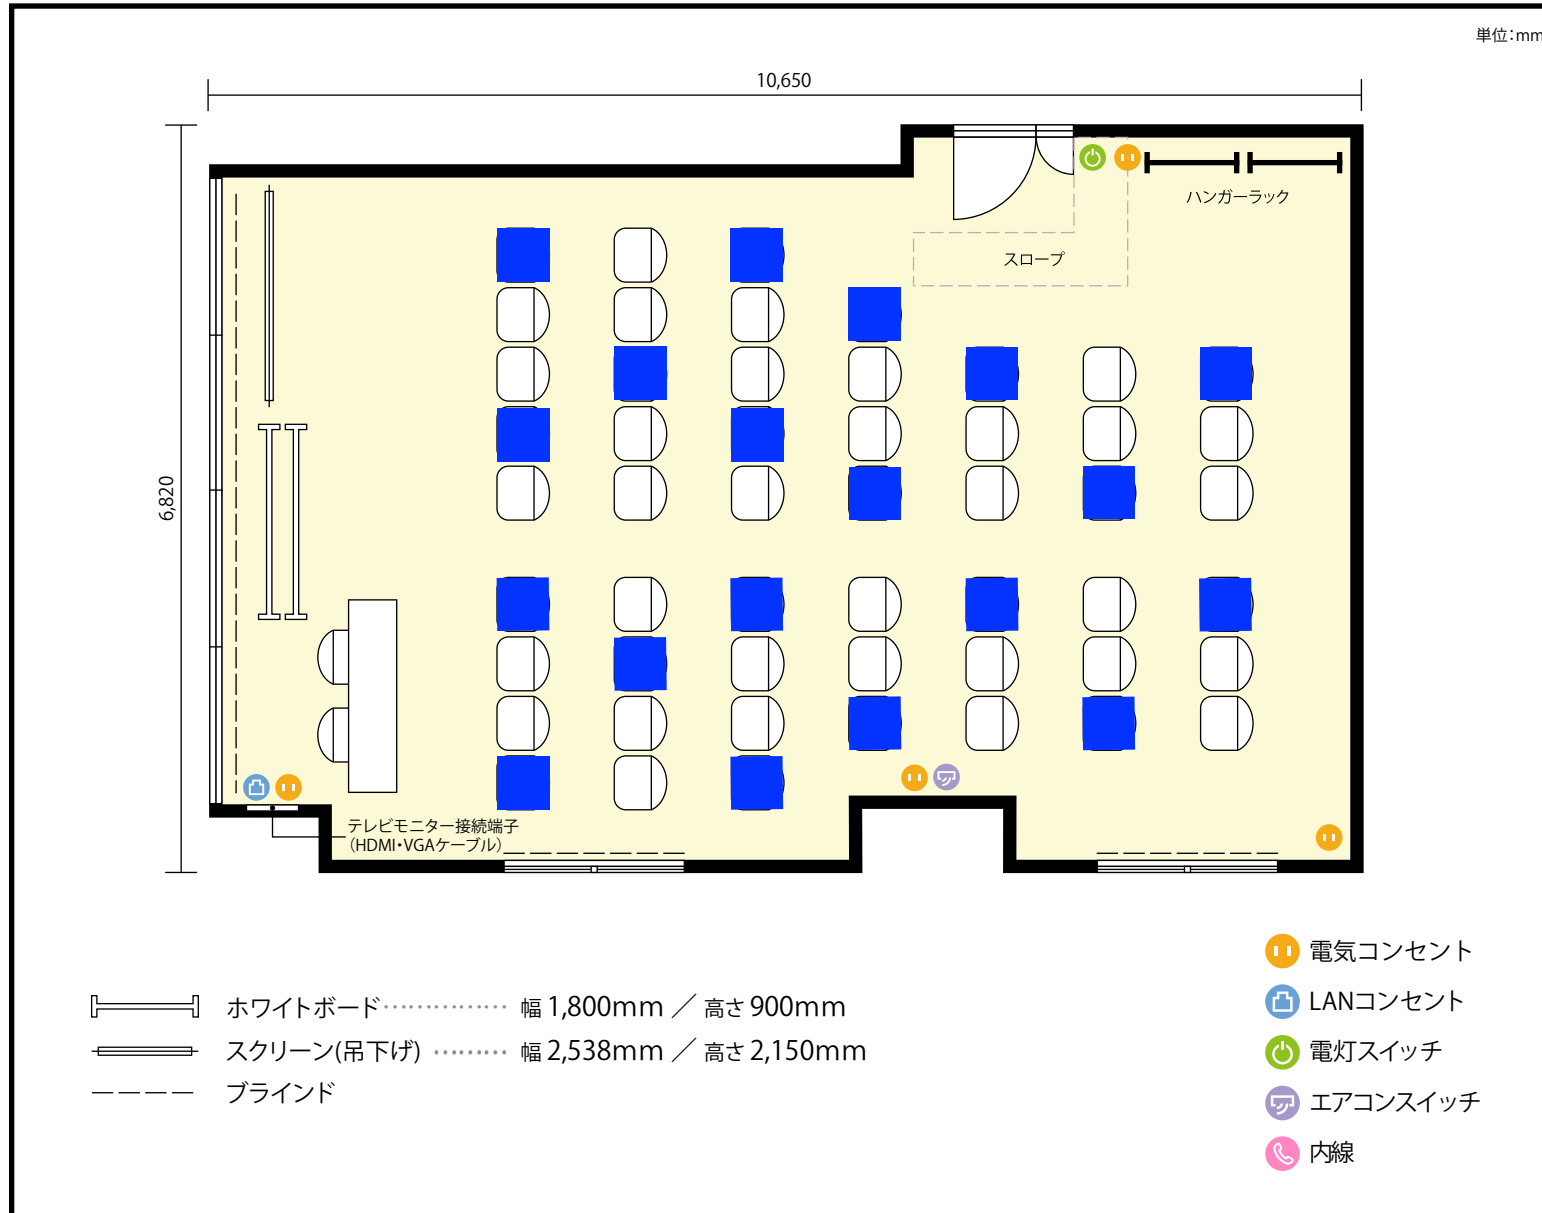

4階 第2会議室 / シアター

〒450-0002 愛知県名古屋市中村区名駅3-23-16 タキビル4階

利用人数 最大利用人数(※講師席を除く)

シアター 52名

施設情報

面積 69.3 m² (20.96 坪)

天井高 2,350mm

ドア開口部 横 1,100mm
縦 1,950mm

備考

4階 第2会議室 / シアター

〒450-0002 愛知県名古屋市中村区名駅3-23-16 タキビル4階

利用人数 最大利用人数 (※講師席を除く)

ソーシャルディスタンス(5割)シアター27名

施設情報

面積 69.3 m² (20.96 坪)

天井高 2,350mm

ドア開口部 横 1,100mm
縦 1,950mm

備考

4階 第2会議室 / シアター

〒450-0002 愛知県名古屋市中村区名駅3-23-16 タキビル4階

利用人数 最大利用人数 (※講師席を除く)

ソーシャルディスタンス(3割)シアター19名

施設情報

面積 69.3 m² (20.96 坪)

天井高 2,350mm

ドア開口部 横 1,100mm
縦 1,950mm

備考