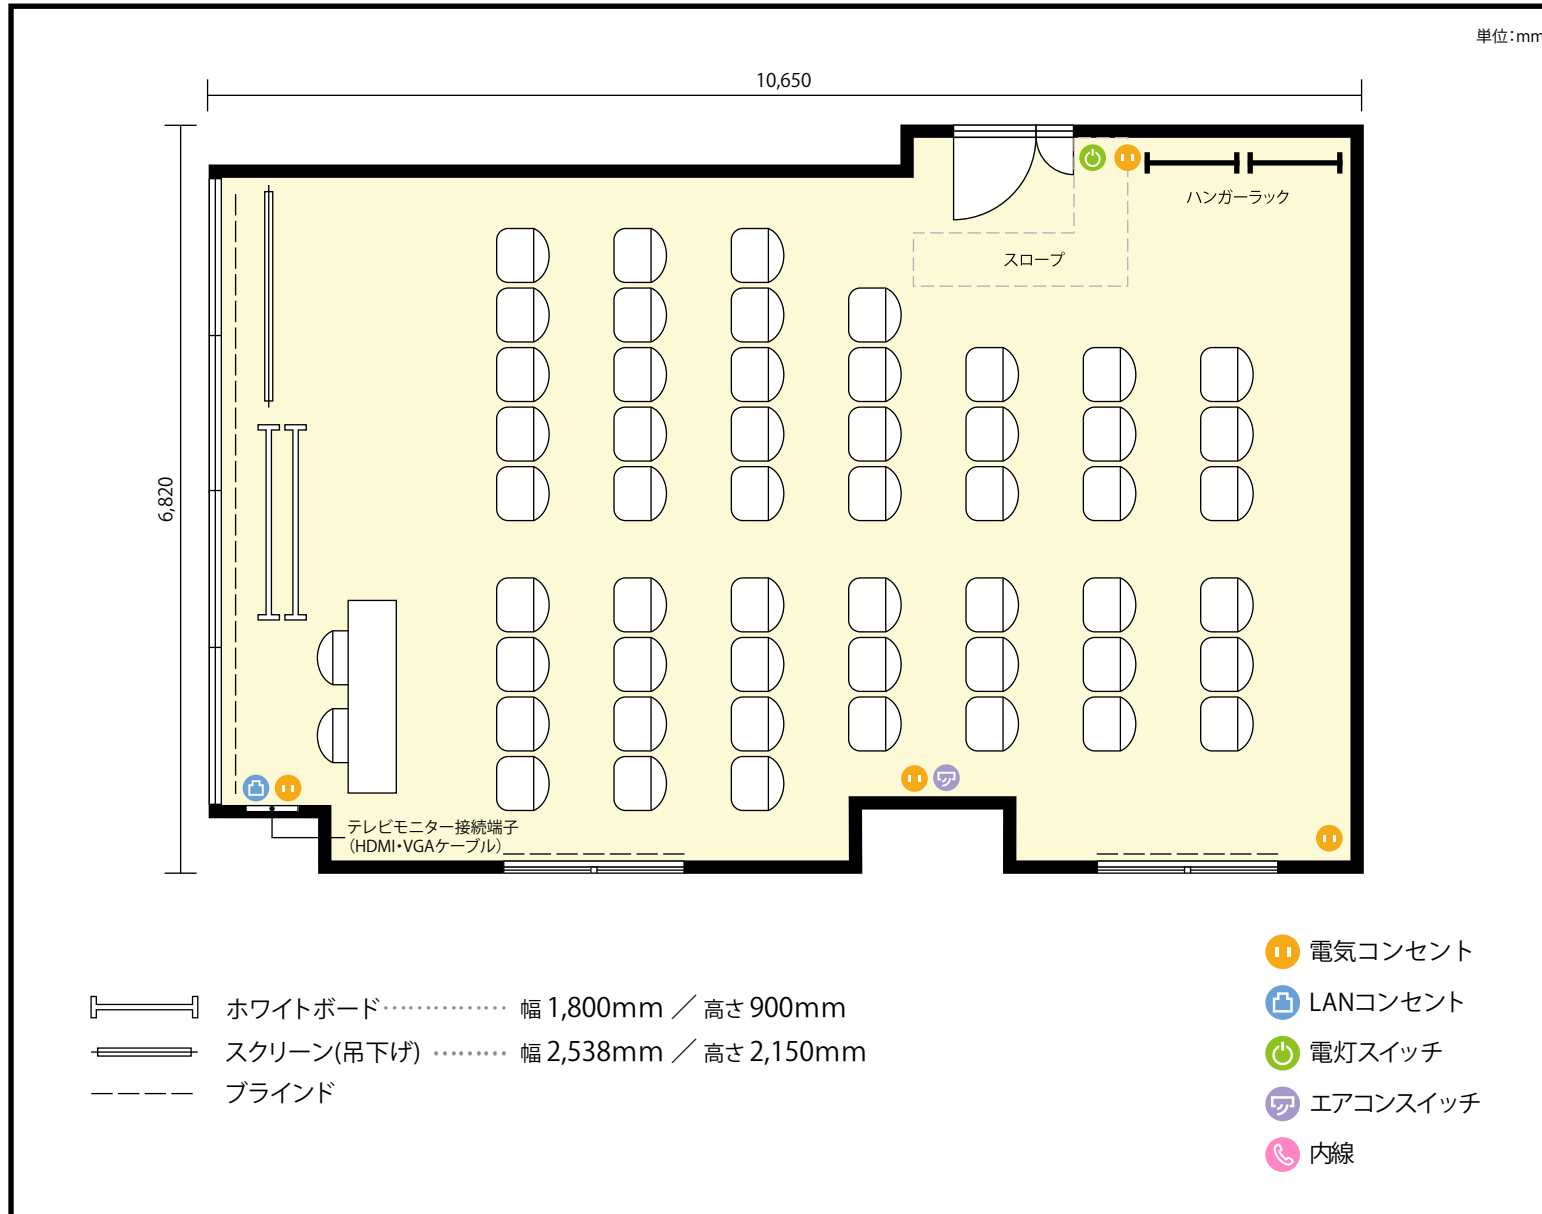

4階 第2会議室 / シアター

〒450-0002 愛知県名古屋市中村区名駅3-23-16 タキビル4階

利用人数 最大利用人数(※講師席を除く)

シアター 52名

施設情報

面積 69.3 m² (20.96 坪)

天井高 2,350mm

ドア開口部 横 1,100mm
縦 1,950mm

備考

4階 第2会議室 / シアター

〒450-0002 愛知県名古屋市中村区名駅3-23-16 タキビル4階

利用人数 最大利用人数 (※講師席を除く)

ソーシャルディスタンス(5割)シアター27名

施設情報

面積 69.3 m² (20.96 坪)

天井高 2,350mm

ドア開口部 横 1,100mm
縦 1,950mm

備考

4階 第2会議室 / シアター

〒450-0002 愛知県名古屋市中村区名駅3-23-16 タキビル4階

利用人数 最大利用人数 (※講師席を除く)

ソーシャルディスタンス(3割)シアター19名

施設情報

面積 69.3 m² (20.96 坪)

天井高 2,350mm

ドア開口部 横 1,100mm
縦 1,950mm

備考