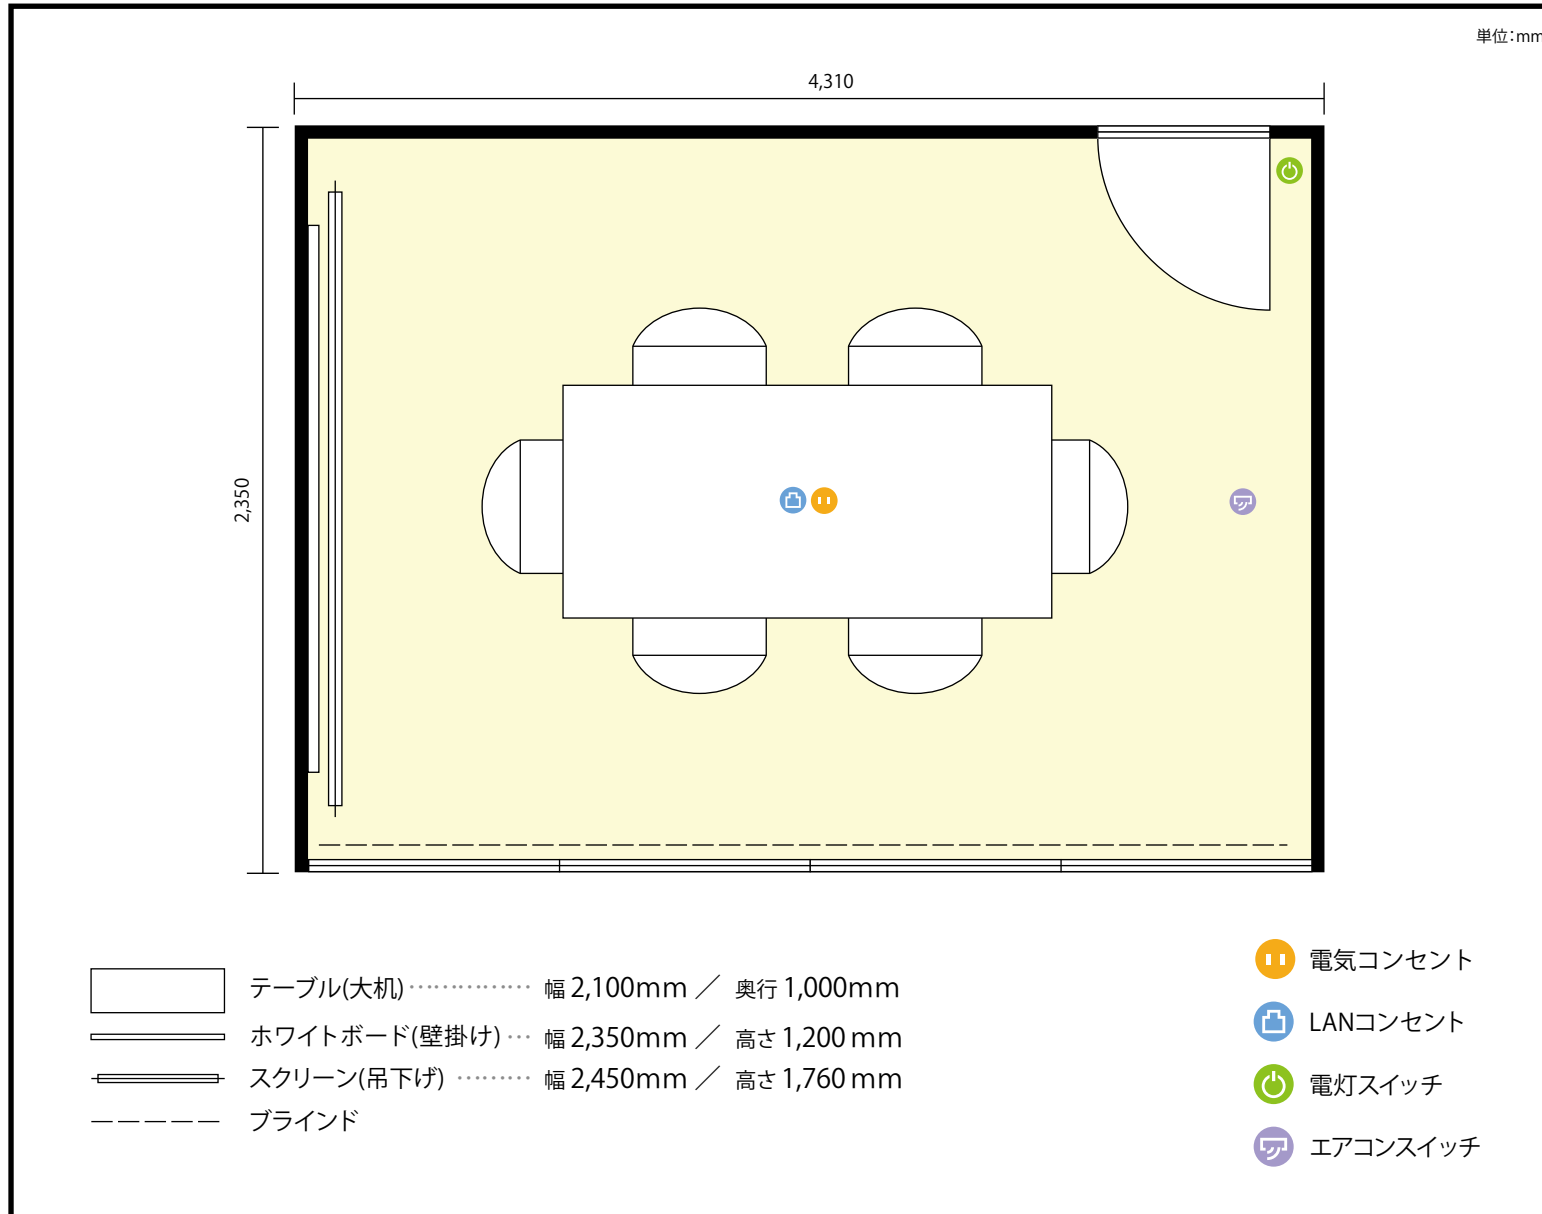

5階 カンファレンスルームB / 口の字

ソウル市江南区テヘラン路425番地 三星洞(シンイルビル)4,5階

利用人数 最大利用人数(※講師席を除く)

口の字 6名

施設情報

面積 16 m² (4.9 坪)

天井高 2,700mm

ドア開口部 横 750mm
縦 2,400mm

備考

- ※レイアウトの変更はできません。
- ※プロジェクターは天井に配置。