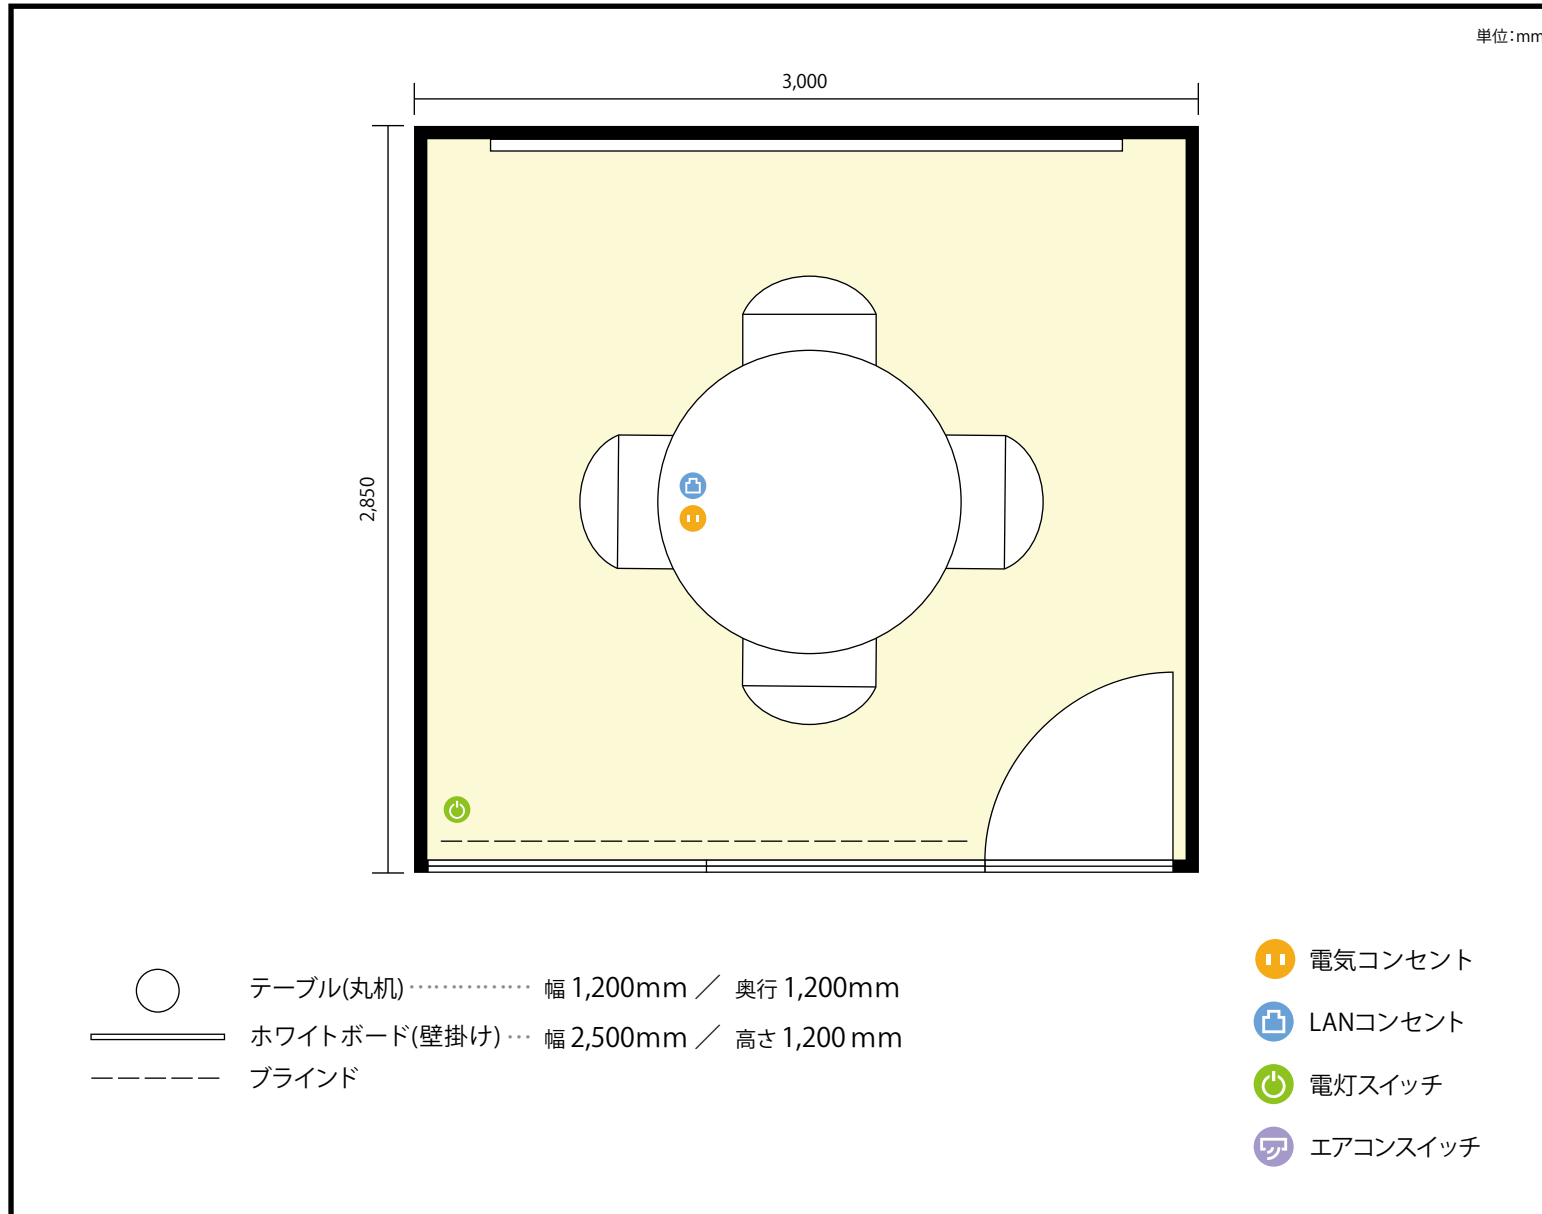

## 5階 カンファレンスルームC / 口の字

ソウル市江南区テヘラン路425番地 三星洞(シンイルビル)4,5階

### 利用人数 最大利用人数(※講師席を除く)

口の字 4名

### 施設情報

面積 8.55 m<sup>2</sup> (2.58 坪)

天井高 2,700mm

ドア開口部 横 750mm  
 縦 2,400mm