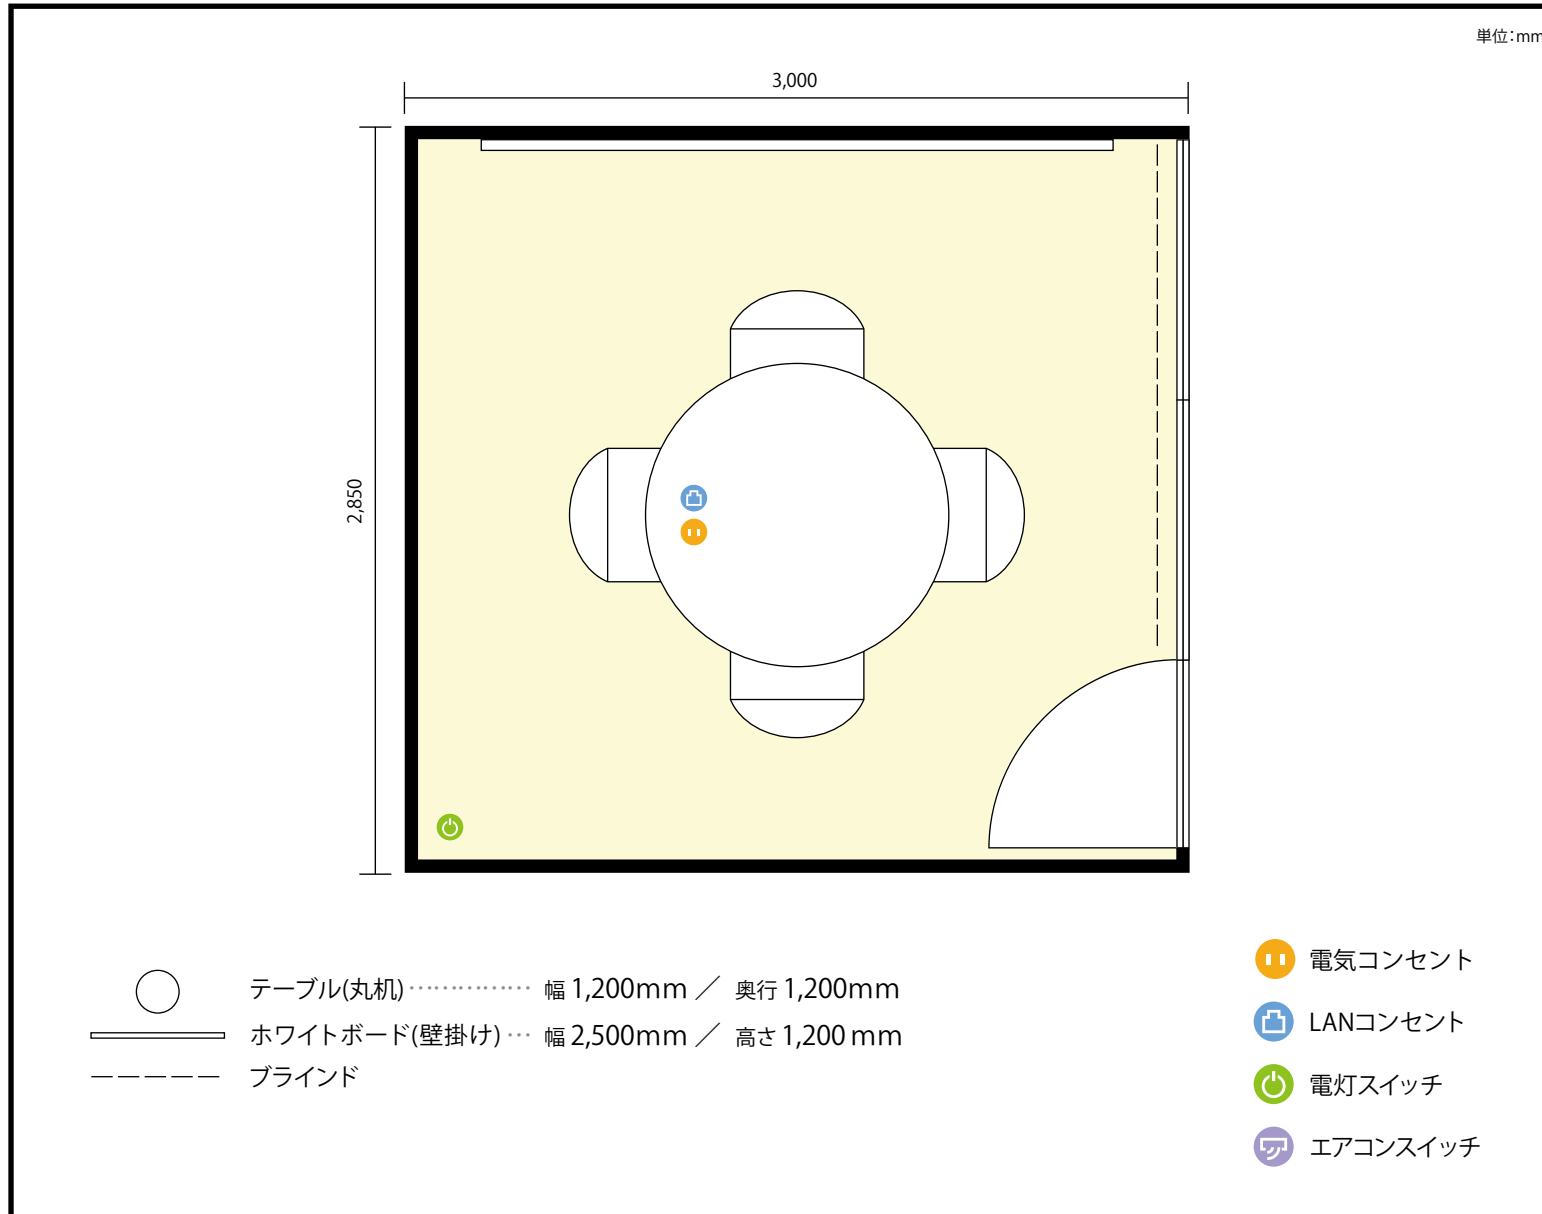

## 4階 カンファレンスルームB / 口の字

ソウル市江南区テヘラン路425番地 三星洞(シンイルビル) 4,5階

### 利用人数 最大利用人数(※講師席を除く)

口の字 4名

### 施設情報

面積 8.55㎡(2.58坪)

天井高 2,700mm

ドア開口部 横 750mm