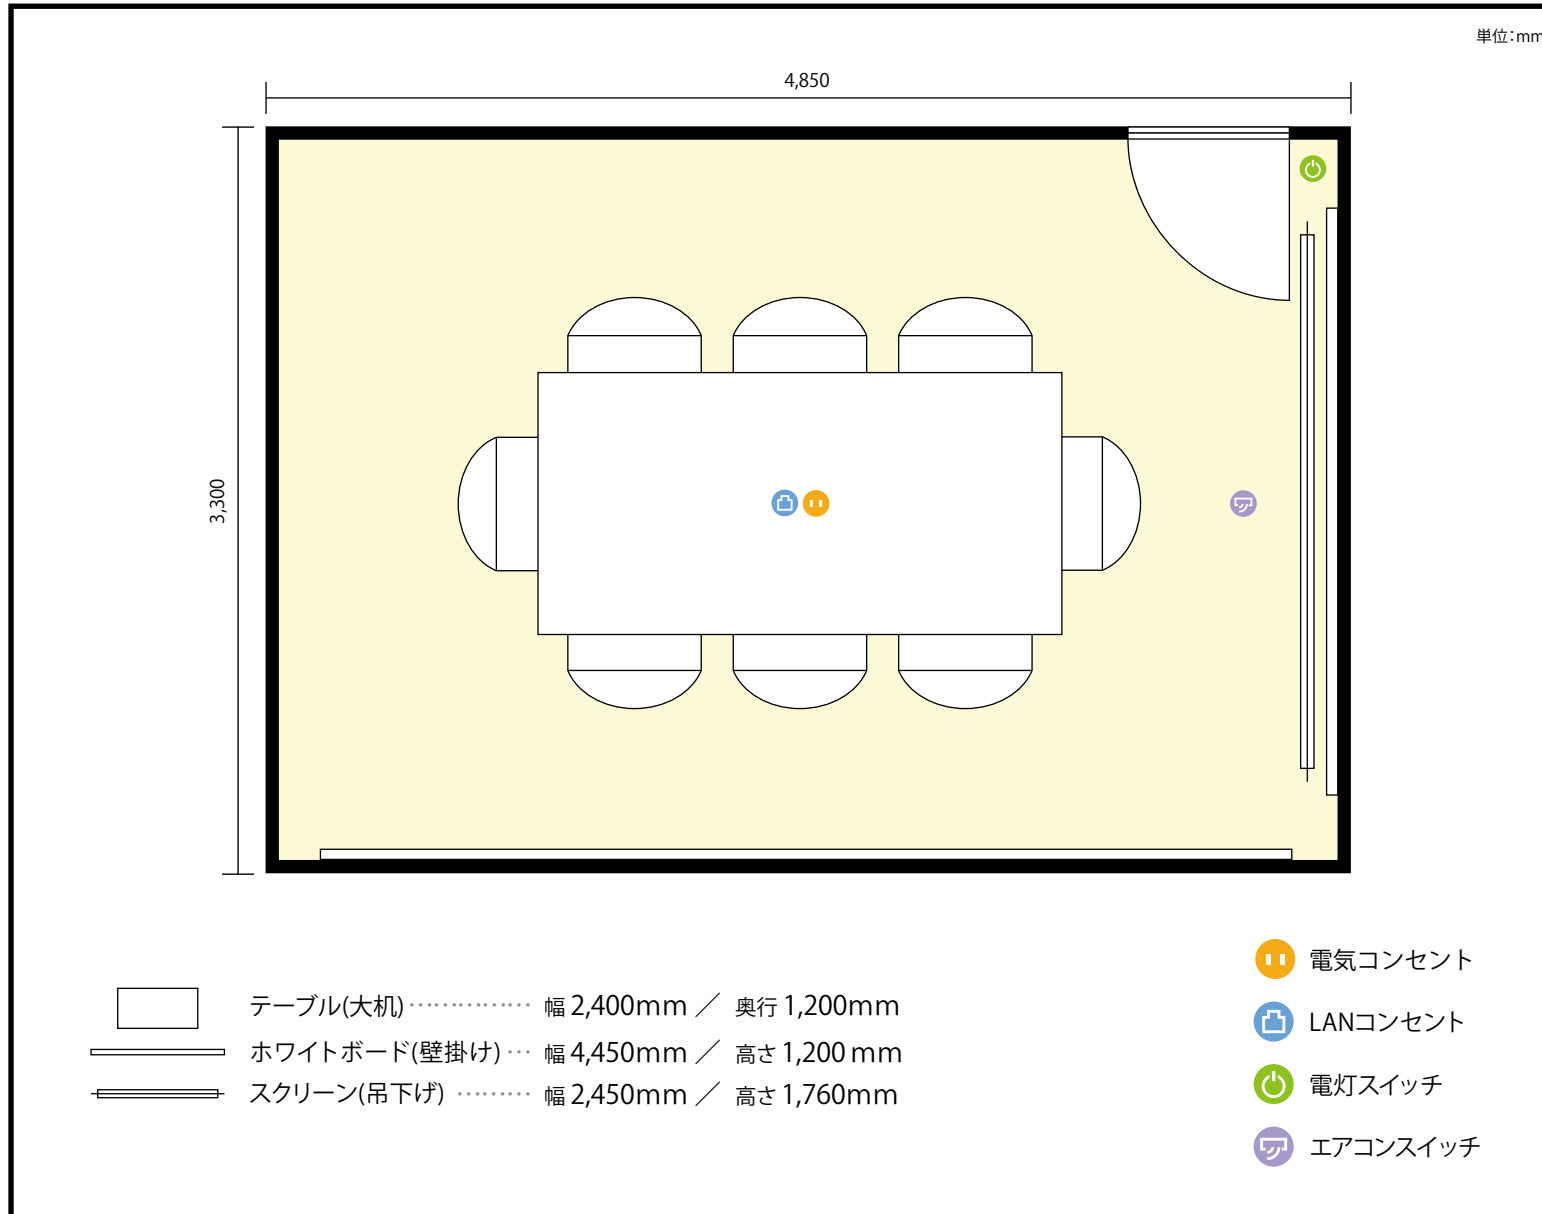

## 4階 カンファレンスルームA / 口の字

ソウル市江南区テヘラン路425番地 三星洞(シンイルビル)4,5階

### 利用人数 最大利用人数(※講師席を除く)

口の字 8名

### 施設情報

面積 18 m<sup>2</sup> (5.5 坪)

天井高 2,700mm

ドア開口部 横 750mm

### 備考

- ※レイアウトの変更はできません。
- ※プロジェクターは天井に配置。