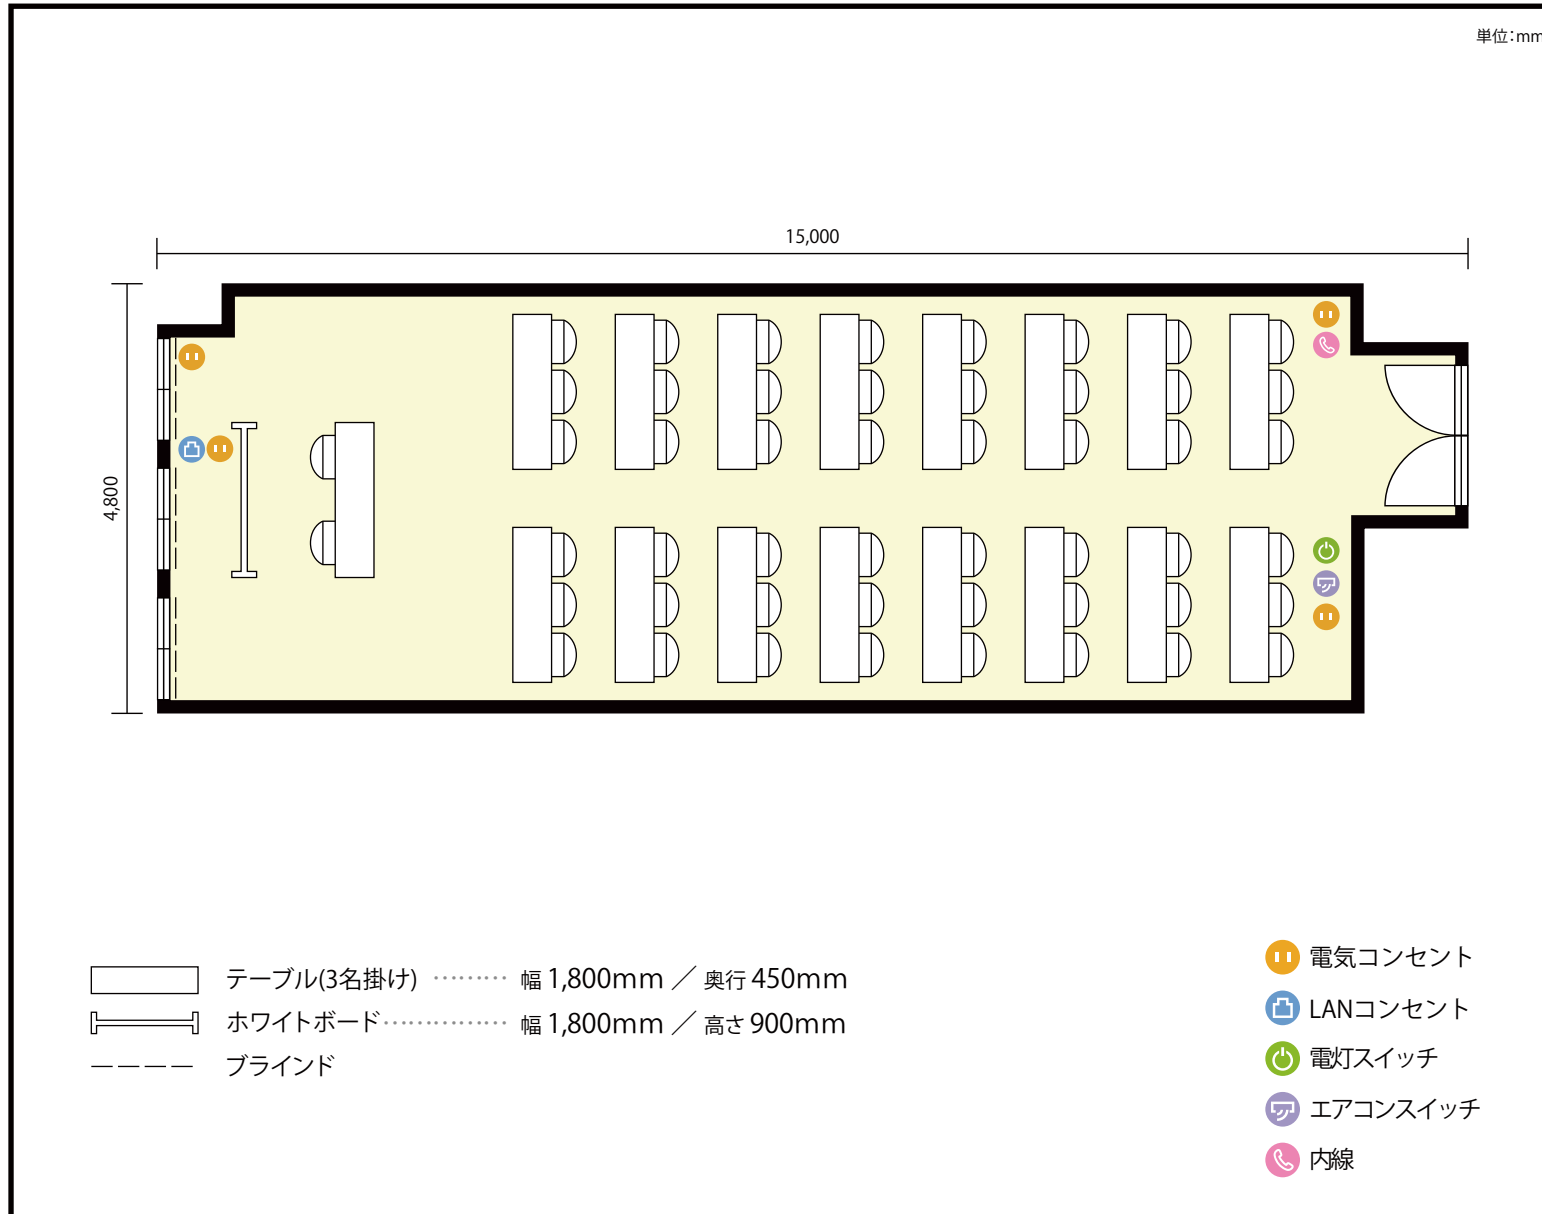

13階 第2会議室 / スクール

〒451-0045 愛知県名古屋市西区名駅2-27-8 名古屋プライムセントラルタワー 13階

利用人数 最大利用人数 (※講師席を除く)

スクール 48名

施設情報

面積 71.6 m² (21.65 坪)

天井高 2,800mm

ドア開口部 横 1,600mm
縦 2,200mm

備考

13階 第2会議室 / スクール

〒451-0045 愛知県名古屋市西区名駅2-27-8 名古屋プライムセントラルタワー 13階

利用人数 最大利用人数 (※講師席を除く)

ソーシャルディスタンス(5割)スクール24名

施設情報

面積 71.6㎡ (21.65坪)

天井高 2,800mm

ドア開口部 横 1,600mm
縦 2,200mm

備考

13階 第2会議室 / スクール

〒451-0045 愛知県名古屋市西区名駅2-27-8 名古屋プライムセントラルタワー 13階

利用人数 最大利用人数 (※講師席を除く)

ソーシャルディスタンス(3割)スクール16名

施設情報

面積 71.6㎡ (21.65坪)

天井高 2,800mm

ドア開口部 横 1,600mm
縦 2,200mm

備考