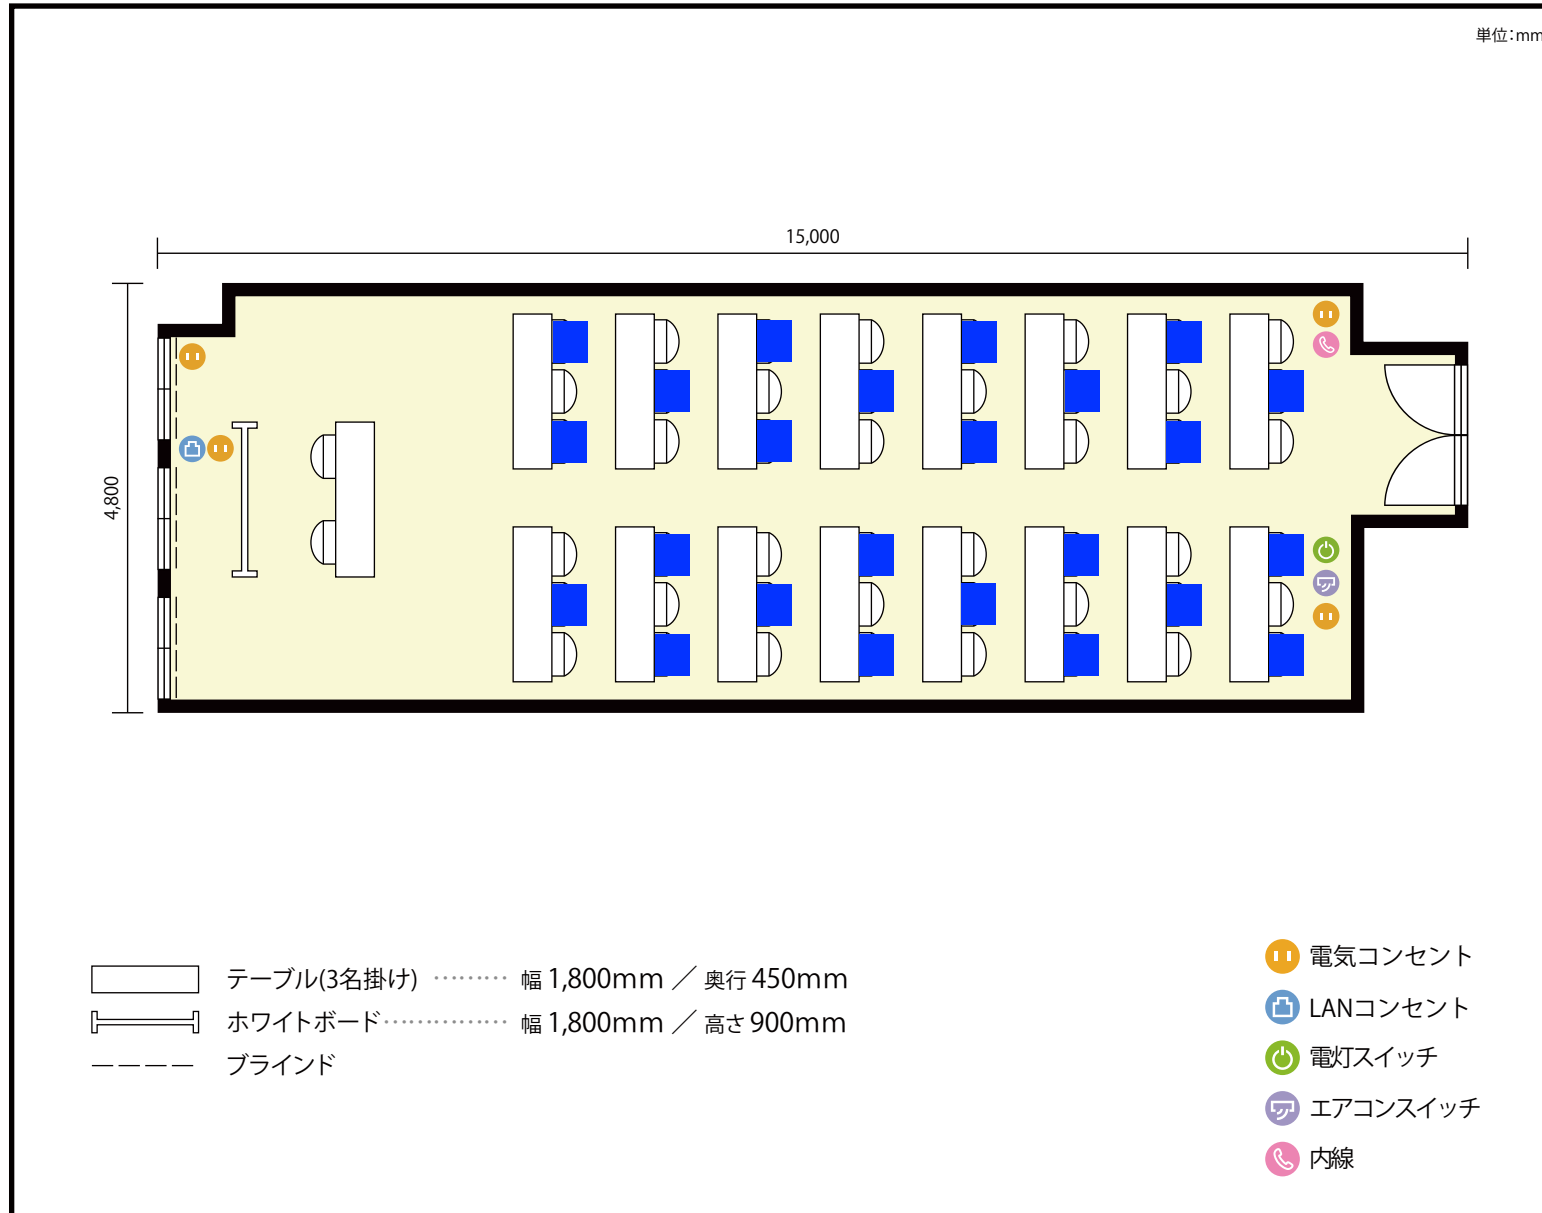

13階 第2会議室 / スクール

〒451-0045 愛知県名古屋市西区名駅2-27-8 名古屋プライムセントラルタワー 13階

利用人数 最大利用人数 (※講師席を除く)

スクール 48名

施設情報

面積 71.6 m² (21.65 坪)

天井高 2,800mm

ドア開口部 横 1,600mm
縦 2,200mm

備考

13階 第2会議室 / スクール

〒451-0045 愛知県名古屋市西区名駅2-27-8 名古屋プライムセントラルタワー 13階

利用人数 最大利用人数 (※講師席を除く)

ソーシャルディスタンス(5割)スクール24名

施設情報

面積 71.6㎡ (21.65坪)

天井高 2,800mm

ドア開口部 横 1,600mm
縦 2,200mm

備考

13階 第2会議室 / スクール

〒451-0045 愛知県名古屋市西区名駅2-27-8 名古屋プライムセントラルタワー 13階

利用人数 最大利用人数 (※講師席を除く)

ソーシャルディスタンス(3割)スクール16名

施設情報

面積 71.6㎡ (21.65坪)

天井高 2,800mm

ドア開口部 横 1,600mm
縦 2,200mm

備考