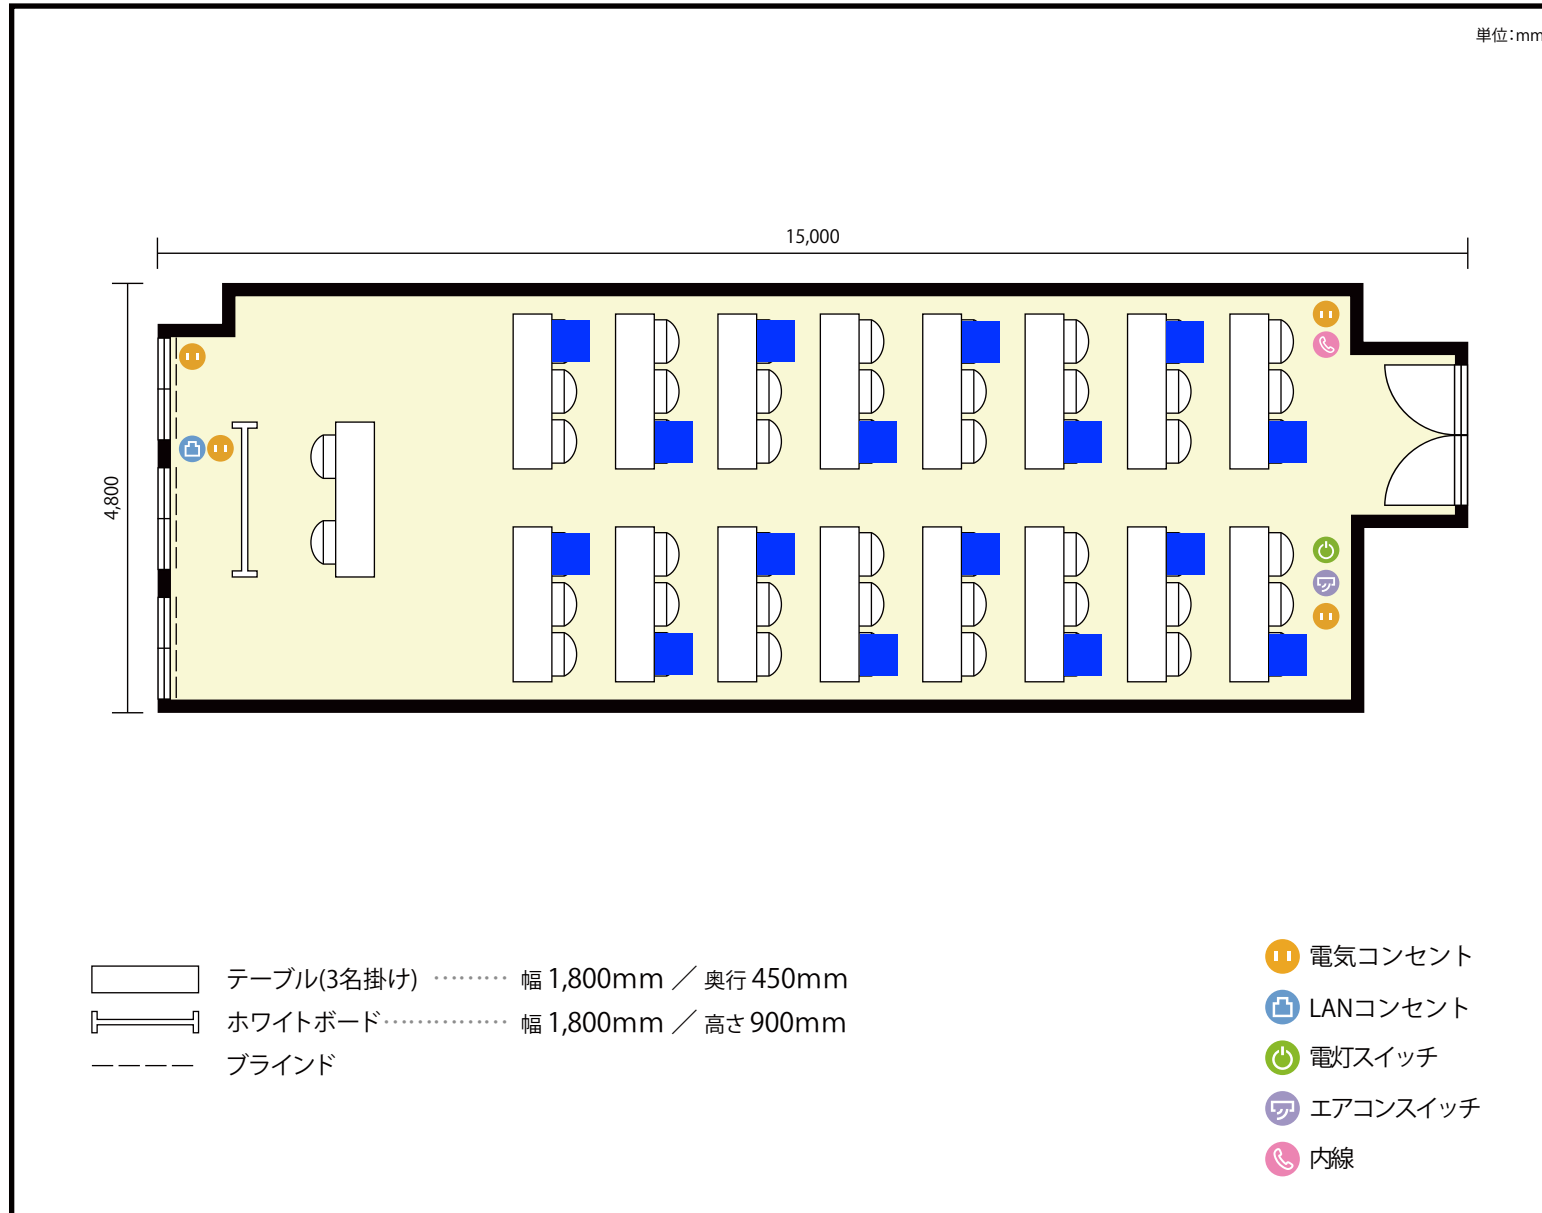

13階 第2会議室 / スクール

〒451-0045 愛知県名古屋市西区名駅2-27-8 名古屋プライムセントラルタワー 13階

利用人数 最大利用人数 (※講師席を除く)

スクール 48名

施設情報

面積 71.6 m² (21.65 坪)

天井高 2,800mm

ドア開口部 横 1,600mm
縦 2,200mm

備考

13階 第2会議室 / スクール

〒451-0045 愛知県名古屋市西区名駅2-27-8 名古屋プライムセントラルタワー 13階

利用人数 最大利用人数 (※講師席を除く)

ソーシャルディスタンス(5割)スクール24名

施設情報

面積 71.6㎡ (21.65坪)

天井高 2,800mm

ドア開口部 横 1,600mm
縦 2,200mm

備考

13階 第2会議室 / スクール

〒451-0045 愛知県名古屋市西区名駅2-27-8 名古屋プライムセントラルタワー 13階

利用人数 最大利用人数 (※講師席を除く)

ソーシャルディスタンス(3割)スクール16名

施設情報

面積 71.6㎡ (21.65坪)

天井高 2,800mm

ドア開口部 横 1,600mm
縦 2,200mm

備考