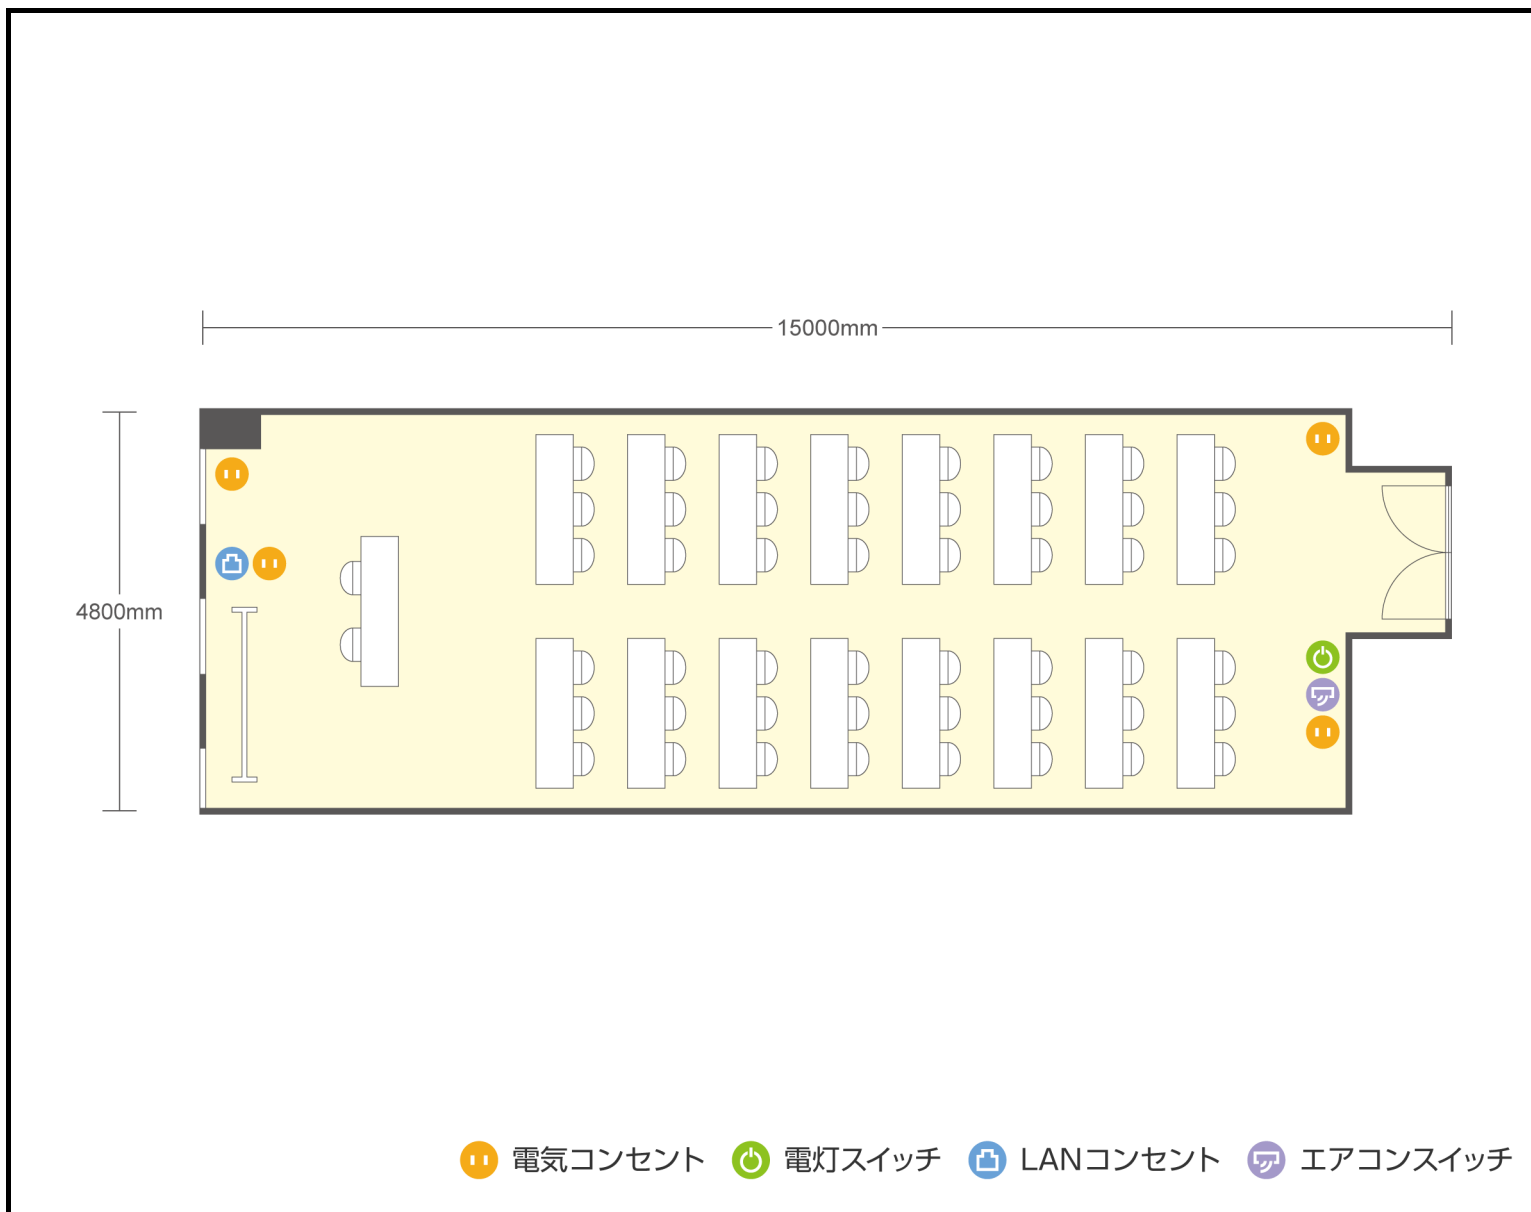

13階

第2会議室 スクール

愛知県名古屋市西区名駅二丁目27-8 名古屋プライムセントラルタワー 13階

● 利用人数 (最大利用人数)

スクール	48名
口の字	36名

● 施設情報

面積	71.6㎡ (21.65坪)
天井高	2800mm
ドア開口部	1600mm×2200mm
エレベータ	10台・定員24名