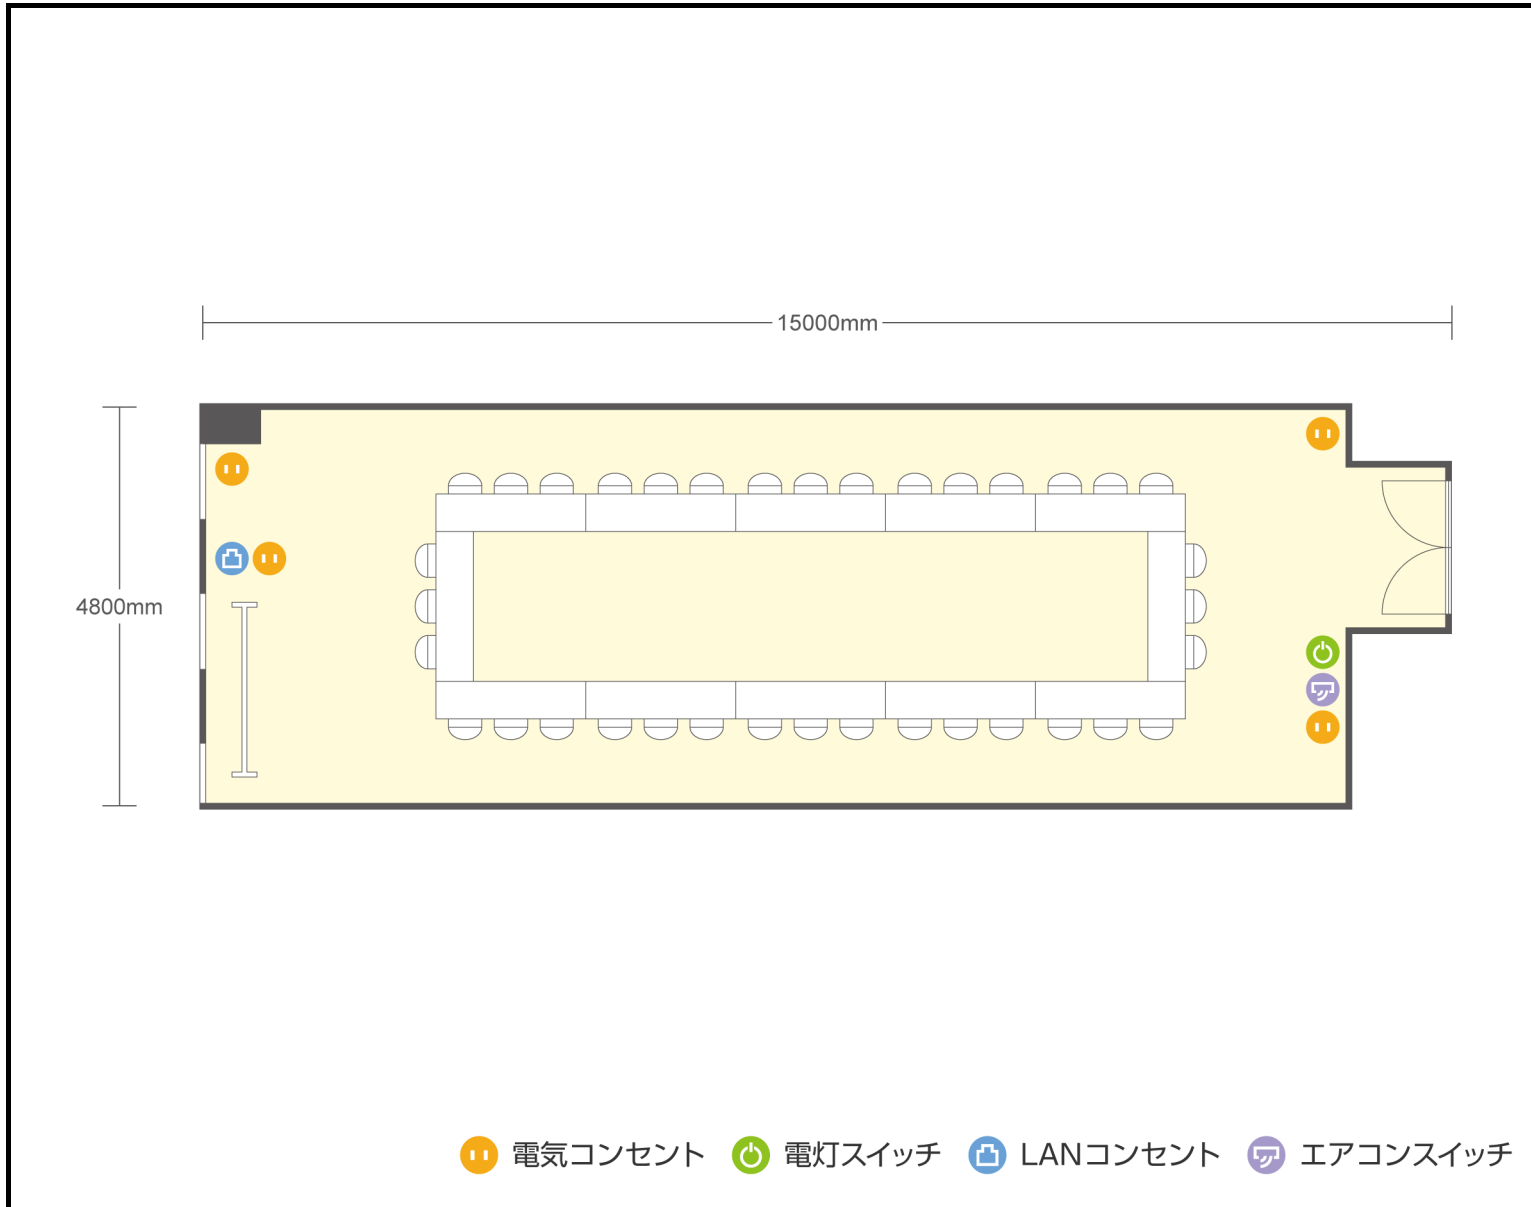

13階

第2会議室 口の字

愛知県名古屋市西区名駅二丁目27-8 名古屋プライムセントラルタワー 13階

### ● 利用人数 (最大利用人数)

スクール	48名
口の字	36名

### ● 施設情報

面積	71.6㎡ (21.65坪)
天井高	2800mm
ドア開口部	1600mm×2200mm
エレベータ	10台・定員24名