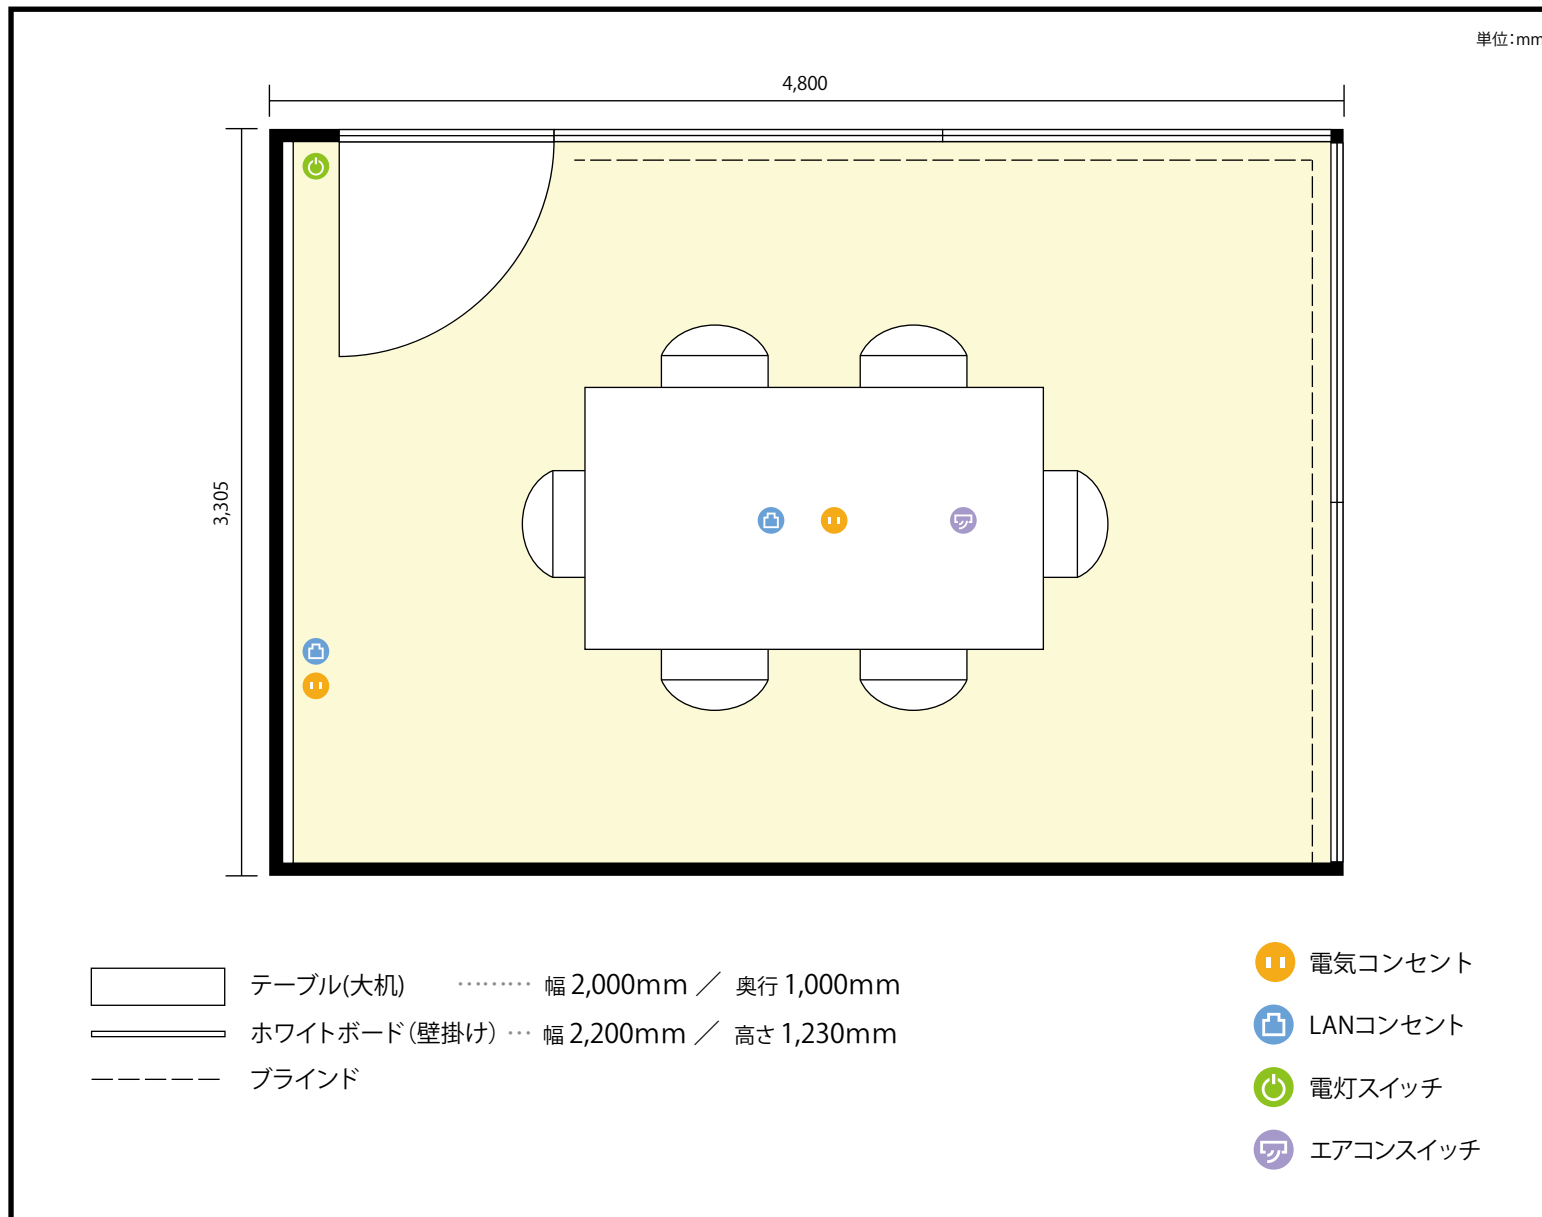

20階 カンファレンスルームA / 口の字

ソウル市鐘路区世宗大路149 光化門ビル20階

利用人数 最大利用人数(※講師席を除く)

口の字 8名(椅子は6名分備付け)

施設情報

面積 19 m² (5.8 坪)

天井高 2,870mm

ドア開口部 横 890mm
縦 2,400mm

備考

レイアウトの変更はできません。