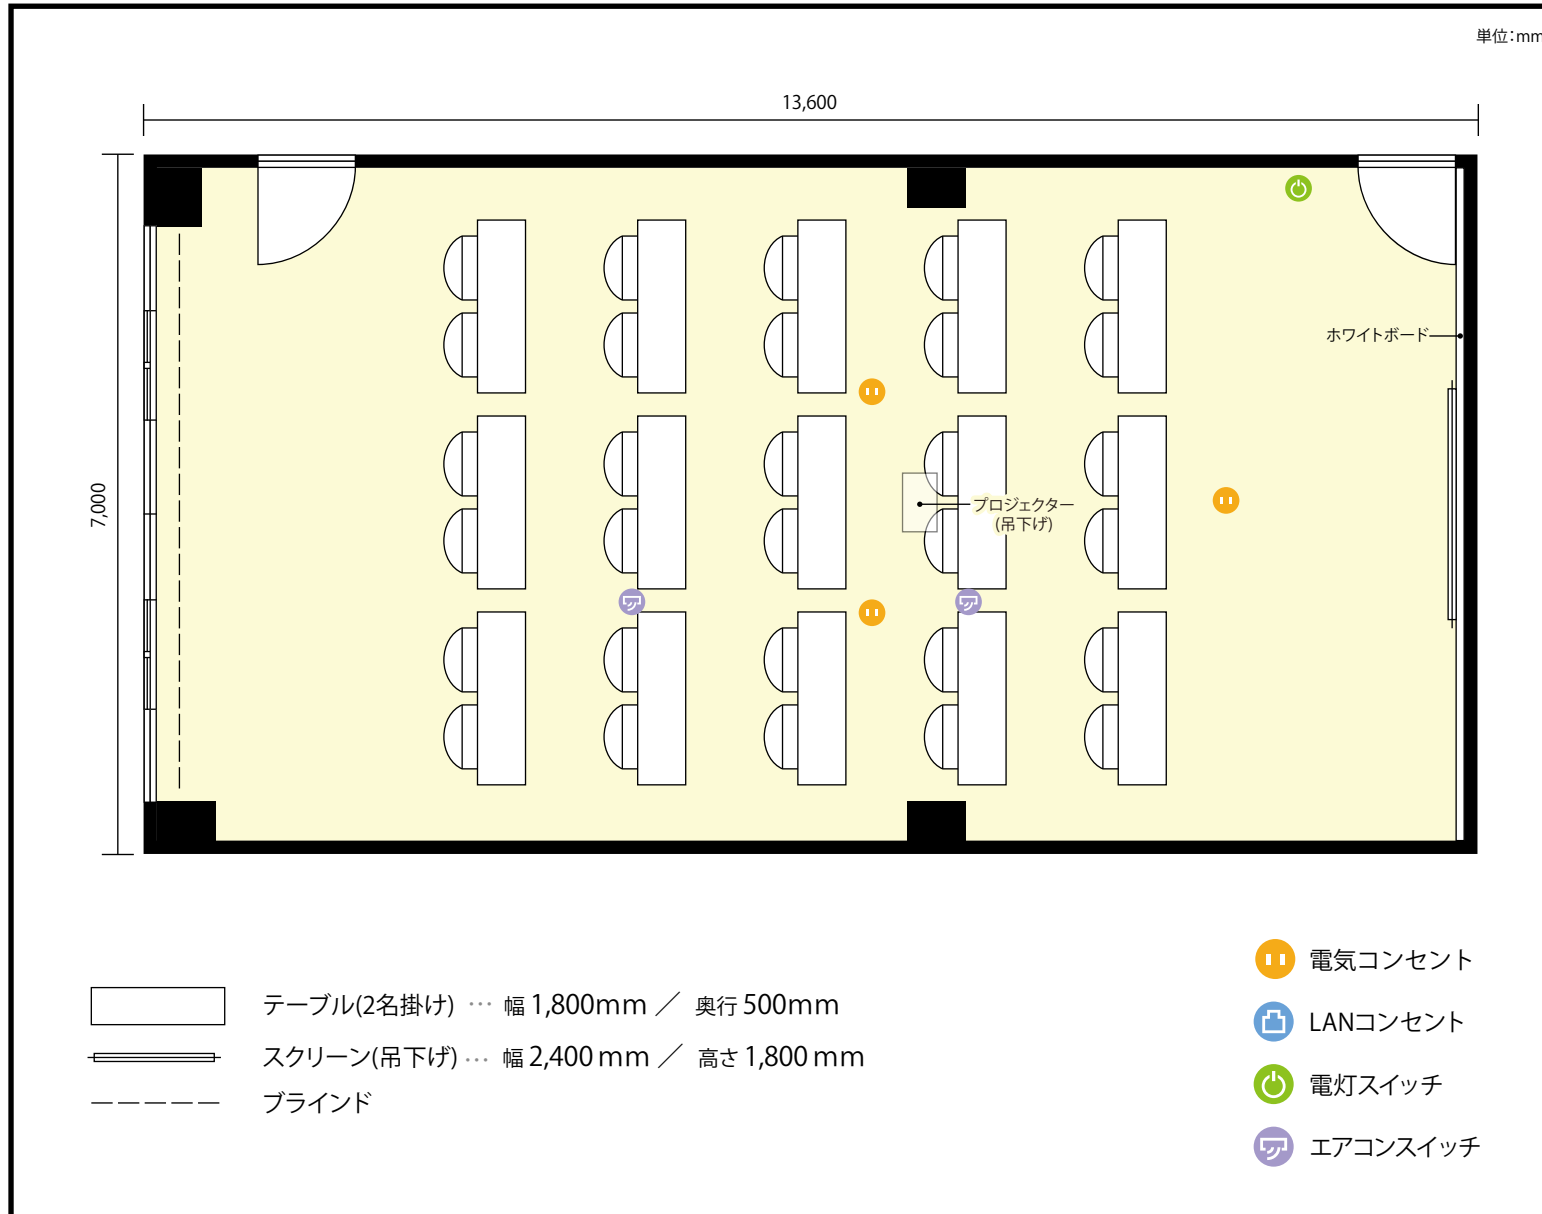

5階

小会議室522号 / スクール

ソウル市冠岳区新林洞山56-1 ソウル大学 グローバル教育センター

**利用人数** 最大利用人数 (※講師席を除く)

スクール 30 名

**施設情報**

面積 112 m<sup>2</sup> (34 坪)

天井高 3,000mm