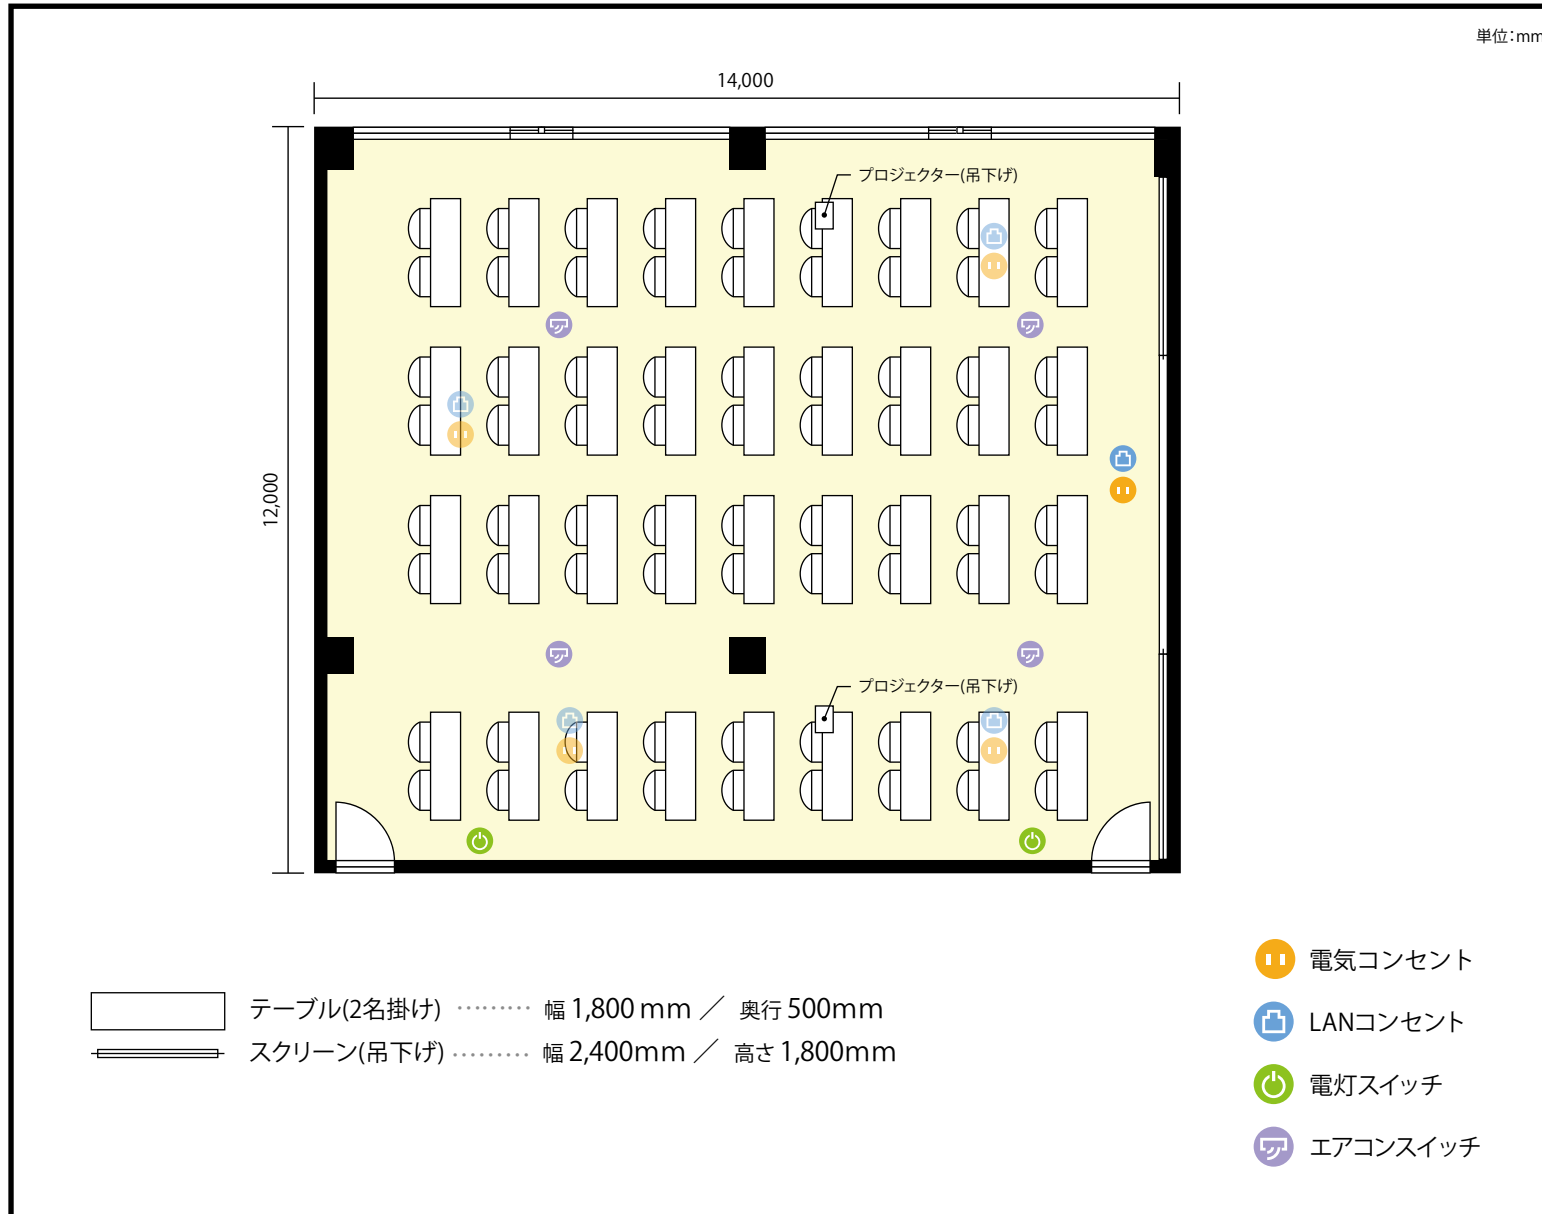

### 5階 大講堂517号 / スクール

ソウル市冠岳区新林洞山56-1 ソウル大学 グローバル教育センター

#### 利用人数 最大利用人数 (※講師席を除く)

スクール 72 名

#### 施設情報

面積 178 m<sup>2</sup> (54 坪)

天井高 3,000mm

ドア開口部 横 1,000mm  
縦 2,450mm