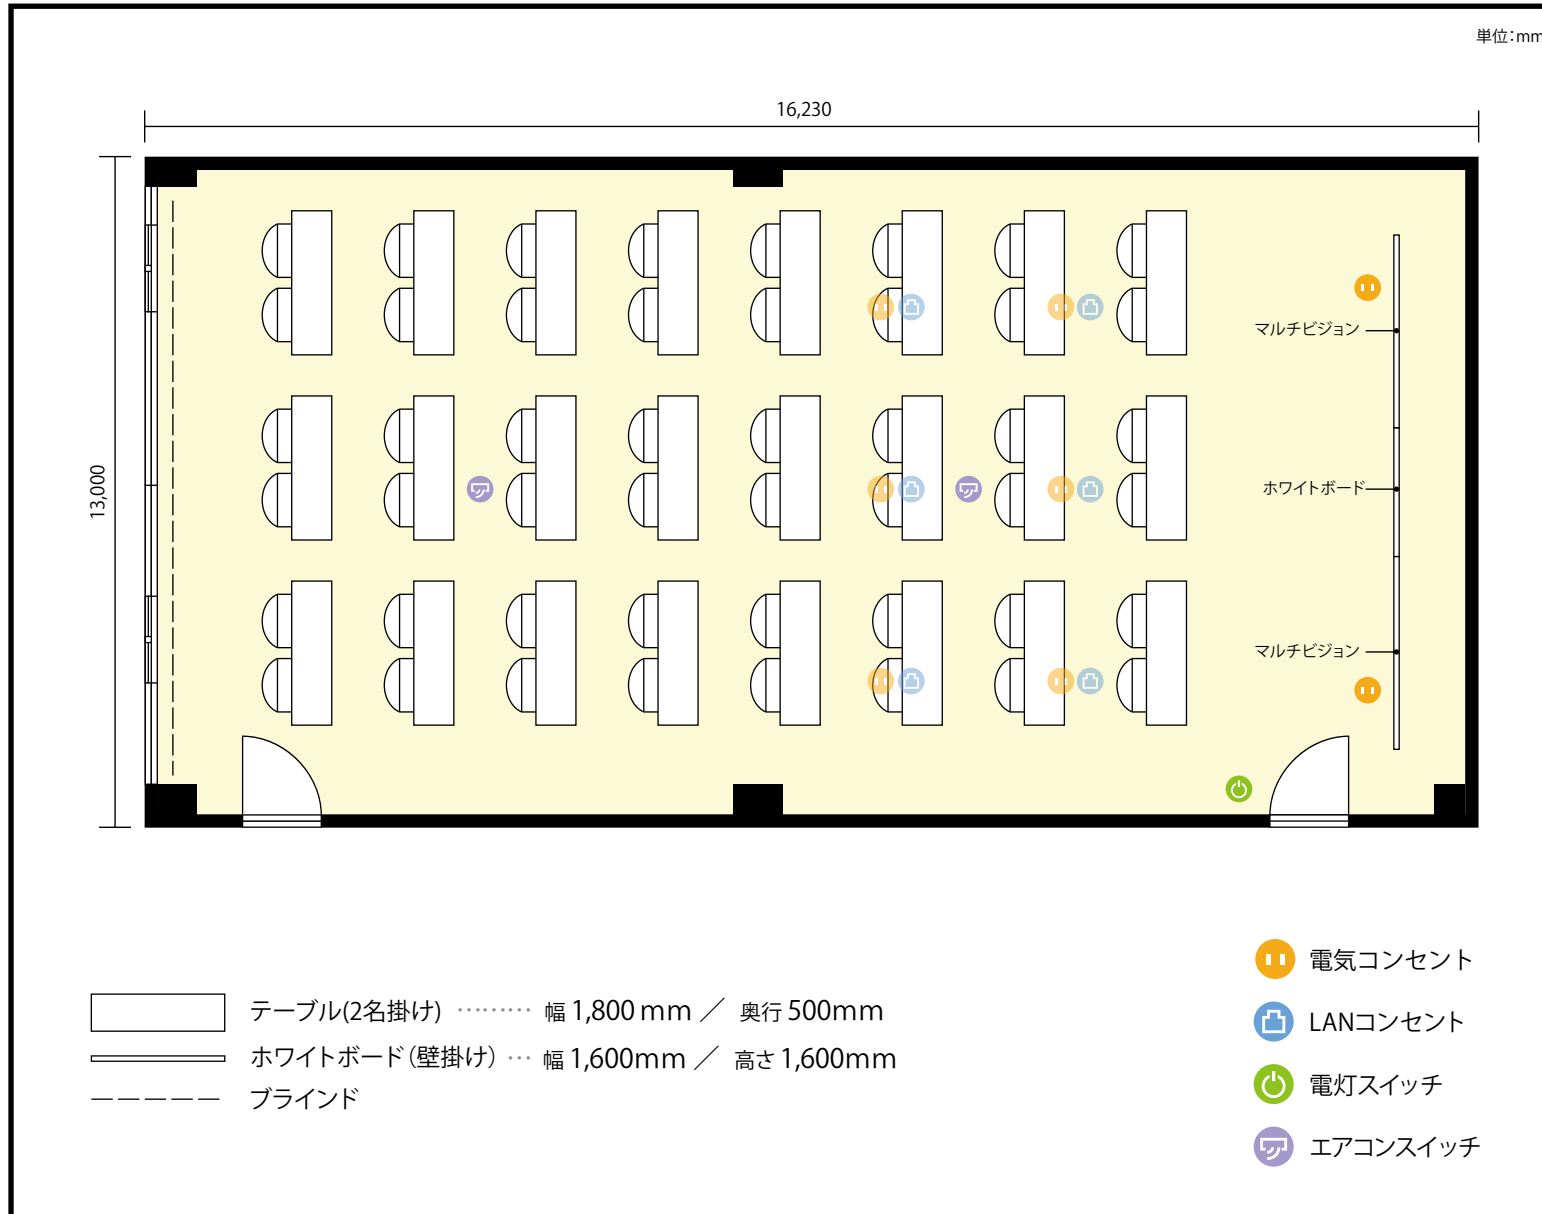

5階 中会議室515号 / スクール

ソウル市冠岳区新林洞山56-1 ソウル大学 グローバル教育センター

利用人数 最大利用人数 (※講師席を除く)

スクール 48名

施設情報

面積 130 m² (38 坪)

天井高 3,000mm

ドア開口部 横 1,000mm
縦 2,450mm