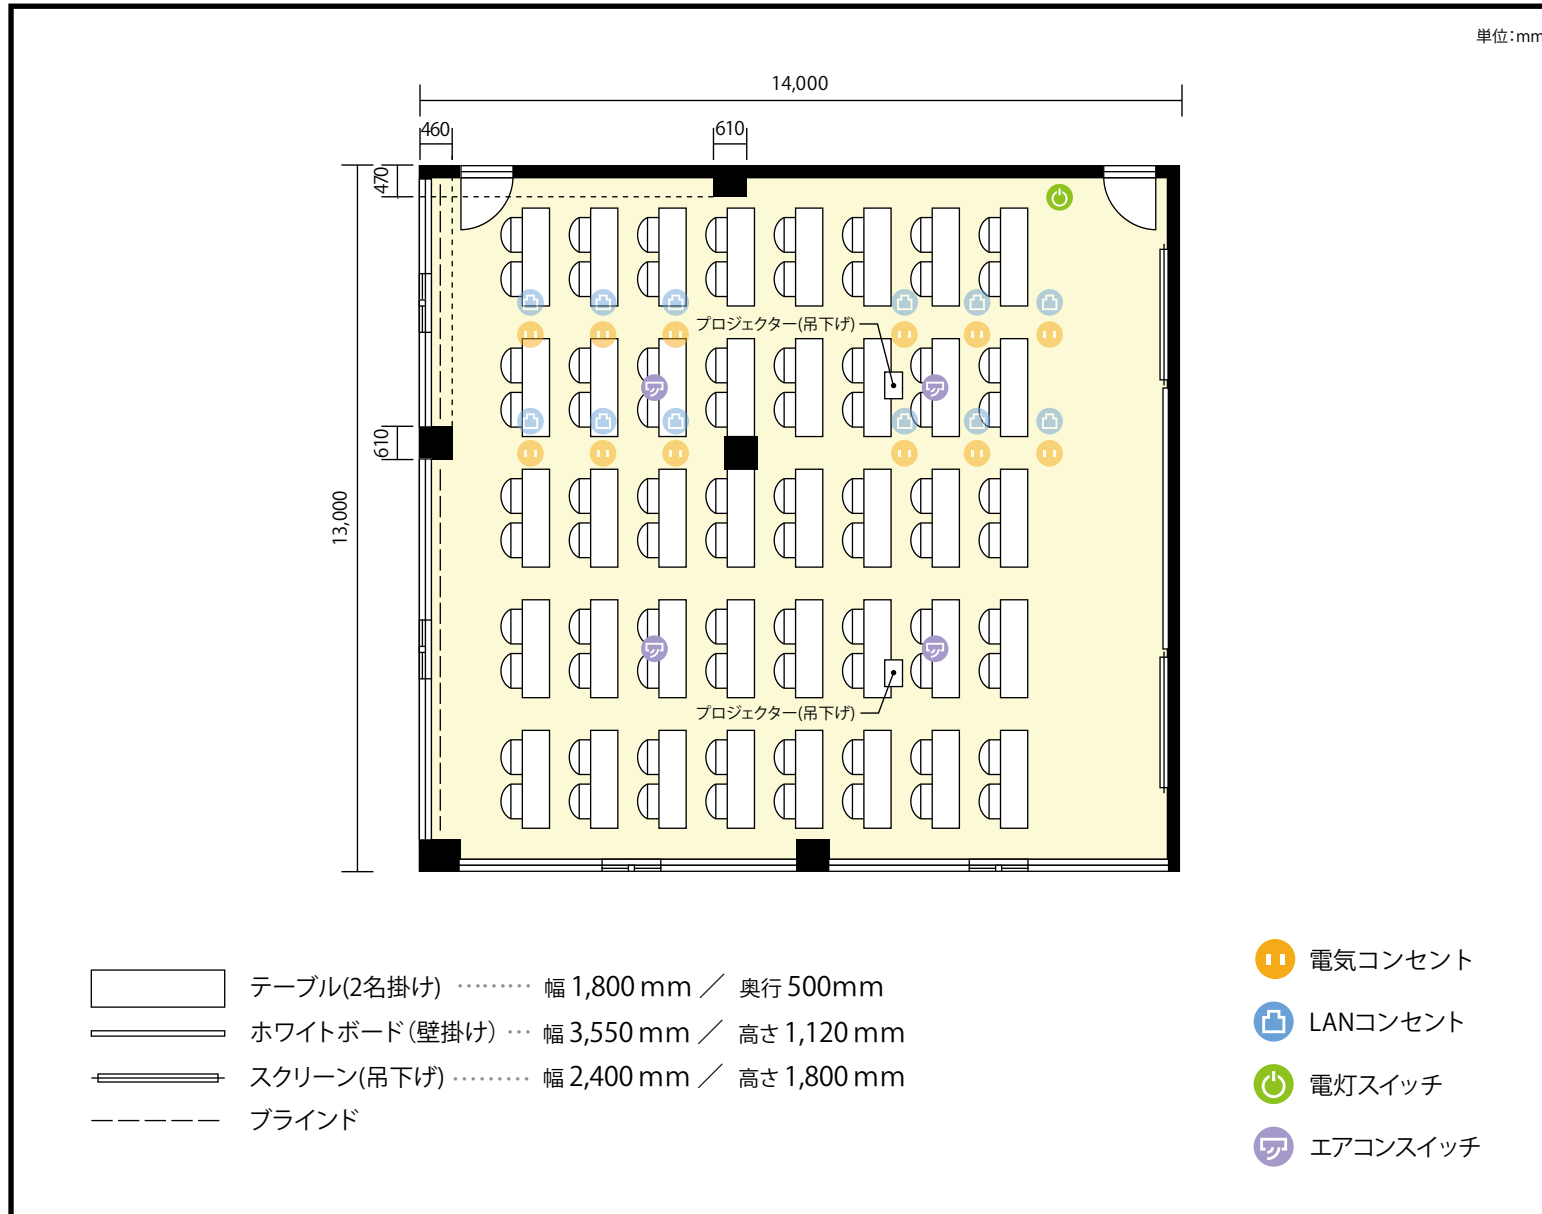

### 5階 大講堂513号 / スクール

ソウル市冠岳区新林洞山56-1 ソウル大学 グローバル教育センター

#### 利用人数 最大利用人数 (※講師席を除く)

スクール 80名

#### 施設情報

面積 200 m<sup>2</sup> (60 坪)

天井高 3,000mm

ドア開口部 横 1,000mm  
縦 2,450mm