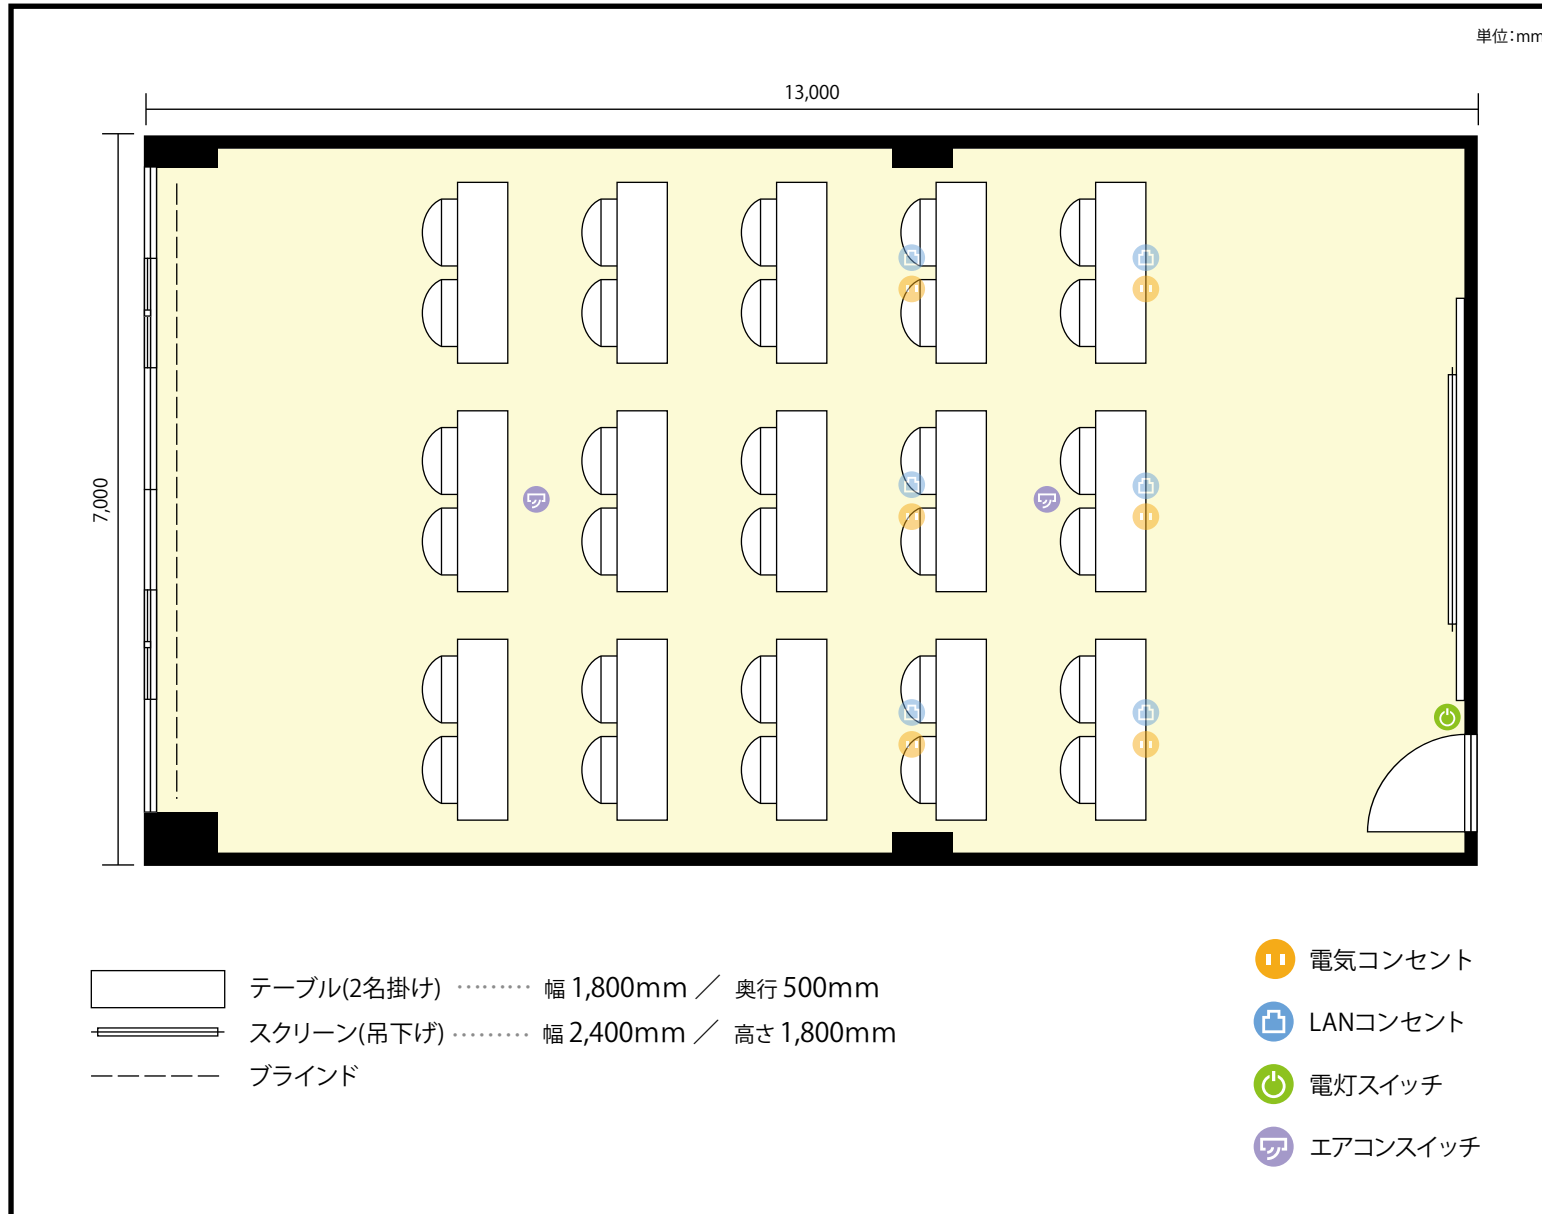

5階

小会議室512号 / スクール

ソウル市冠岳区新林洞山5 6 - 1 ソウル大学 グローバル教育センター

利用人数 最大利用人数 (※講師席を除く)

スクール 30名

施設情報

面積 100 m² (30 坪)

天井高 3,000mm

ドア開口部 横 1,000mm
縦 2,450mm

備考