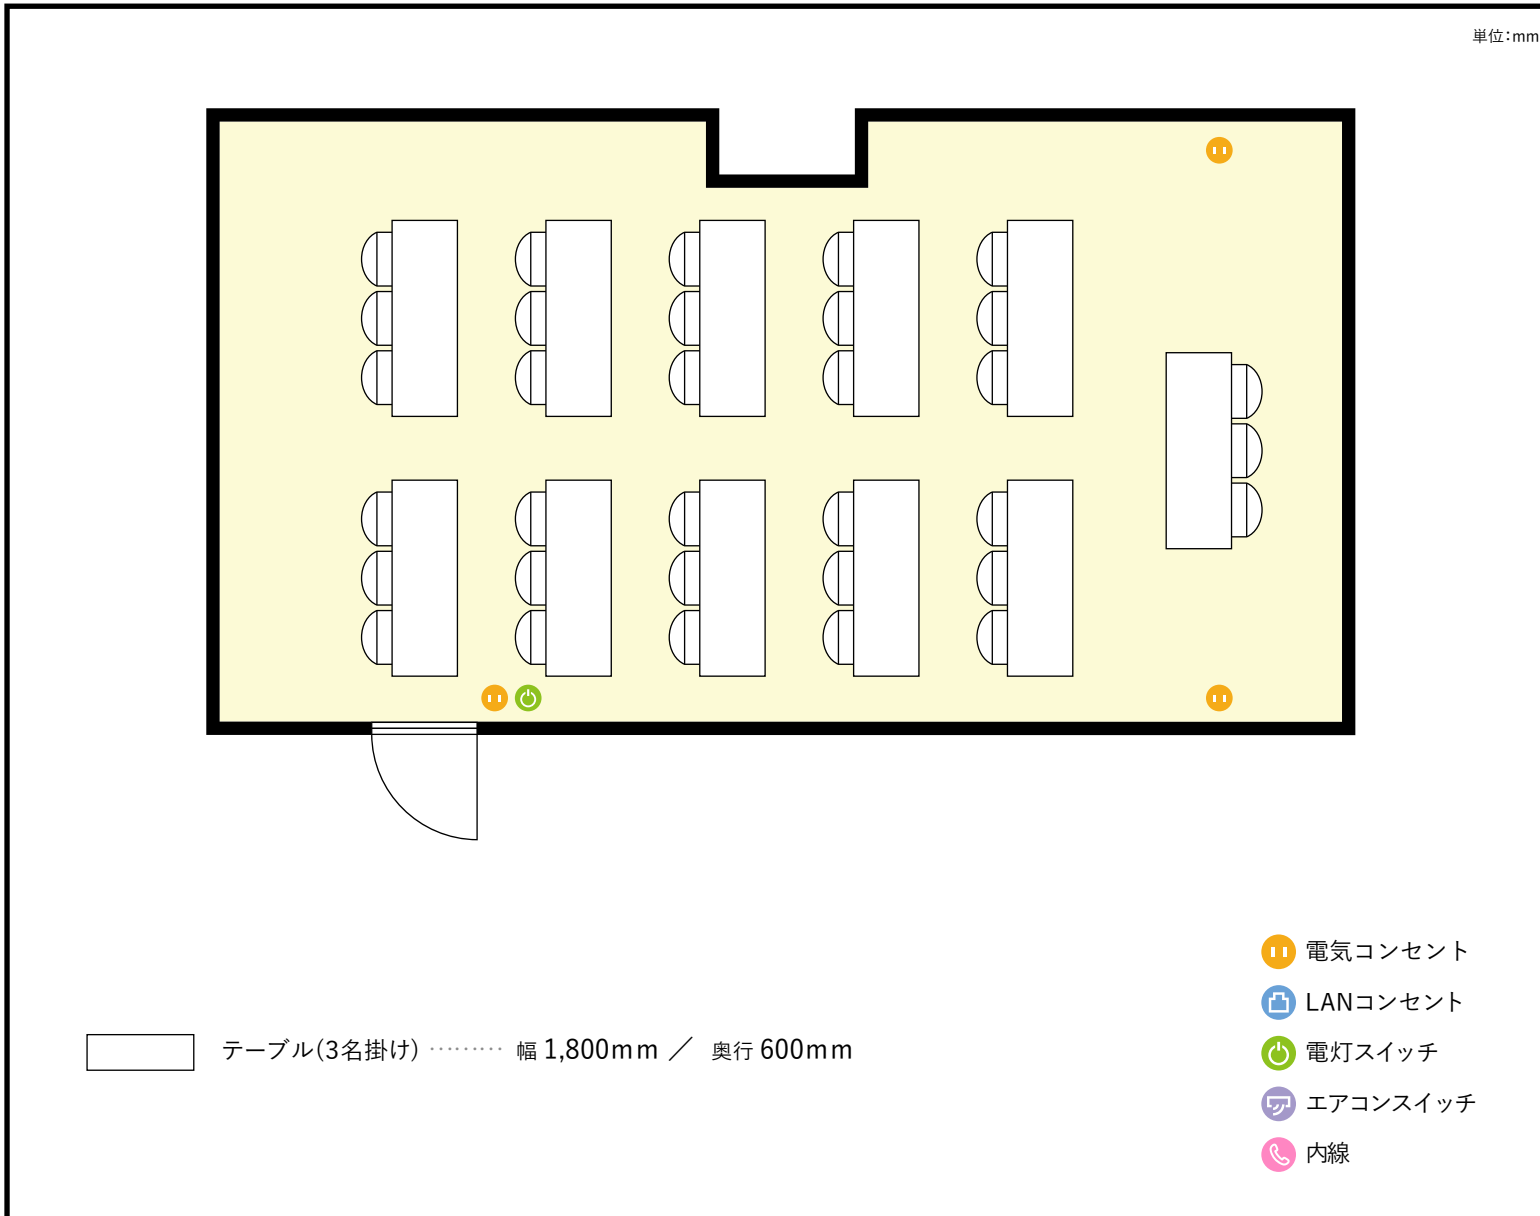

B1階 2号室 / スクール

〒590-0074 大阪府堺市堺区北花田口町3-1-15 東洋ビル

利用人数 最大利用人数 (※講師席を除く)

スクール 30名

施設情報

面積 68.3 m² (20.7 坪)

天井高 2,849mm

ドア開口部 横 800mm
縦 2,000mm

備考

室内の机・椅子は表記のものとはサイズが異なる場合がございますので、予めご了承ください。