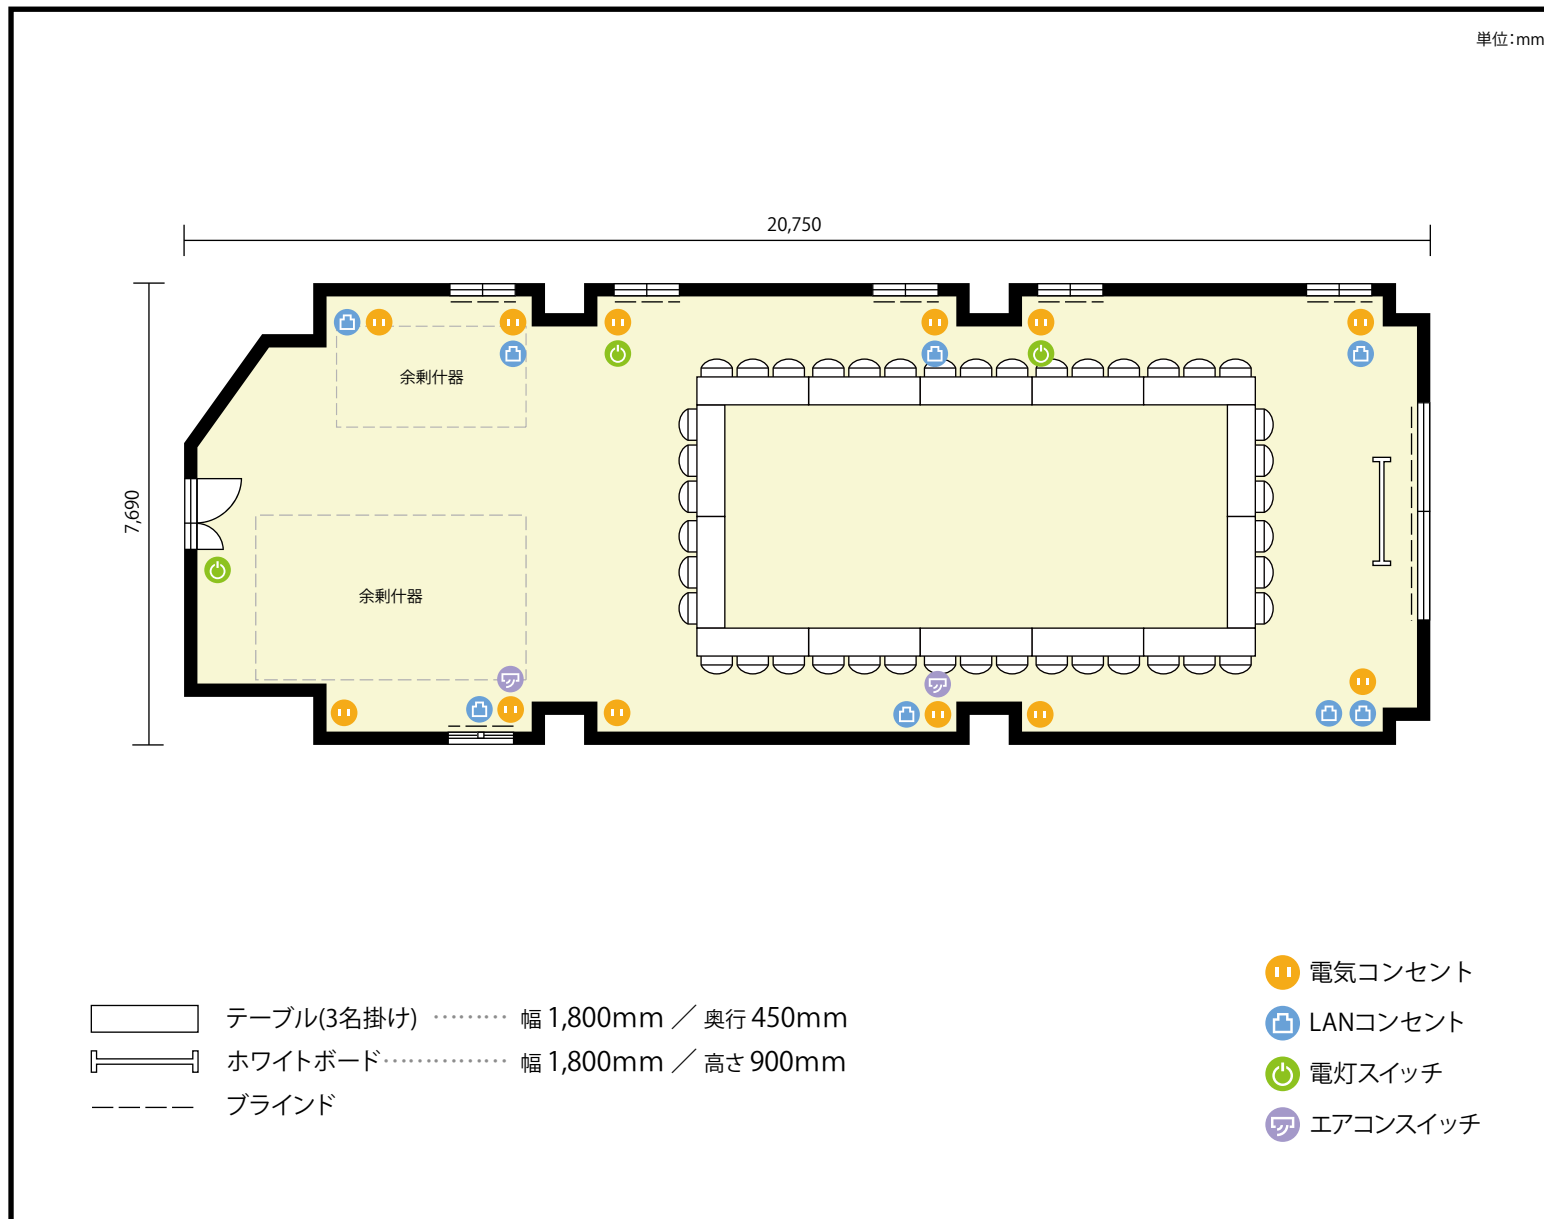

2階 第1会議室(2/4収容) / 口の字

〒460-0002 愛知県名古屋市中区丸の内3-17-6 ナカトウ丸の内ビル 2階

利用人数 最大利用人数 (※講師席を除く)

口の字 42名

施設情報

面積 168.33 m² (50.91 坪)

天井高 2,790mm

ドア開口部 横 1,200mm
縦 2,000mm

備考

2階 第1会議室(2/4収容) / 口の字

〒460-0002 愛知県名古屋市中区丸の内3-17-6 ナカトウ丸の内ビル 2階

利用人数 最大利用人数(※講師席を除く)

ソーシャルディスタンス(5割)口の字 21名

施設情報

面積 168.33 m² (50.91 坪)

天井高 2,790mm

ドア開口部 横 1,200mm
縦 2,000mm

備考

2階 第1会議室(2/4収容) / 口の字

〒460-0002 愛知県名古屋市中区丸の内3-17-6 ナカトウ丸の内ビル 2階

利用人数 最大利用人数(※講師席を除く)

ソーシャルディスタンス(3割)口の字 14名

施設情報

面積 168.33 m² (50.91 坪)

天井高 2,790mm

ドア開口部 横 1,200mm
縦 2,000mm

備考