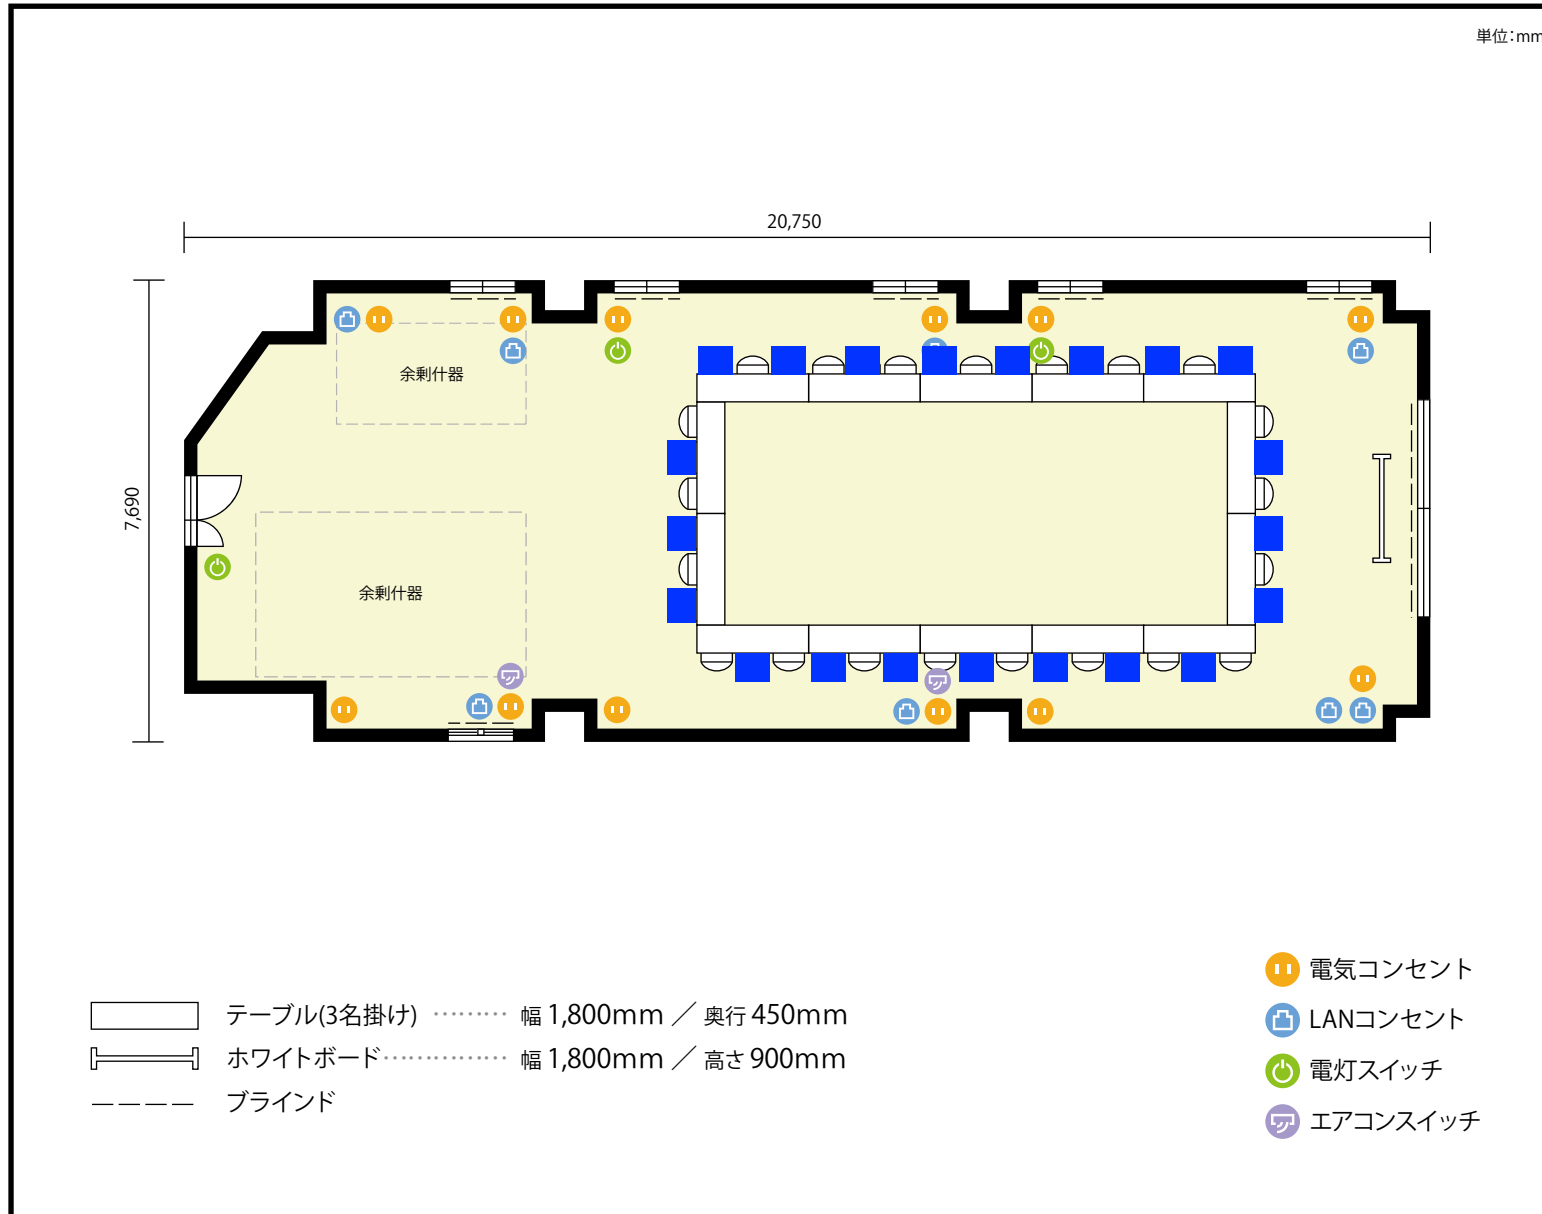

2階 第1会議室(2/4収容) / 口の字

〒460-0002 愛知県名古屋市中区丸の内3-17-6 ナカトウ丸の内ビル 2階

利用人数 最大利用人数 (※講師席を除く)

口の字 42名

施設情報

面積 168.33 m² (50.91 坪)

天井高 2,790mm

ドア開口部 横 1,200mm
縦 2,000mm

備考

2階 第1会議室(2/4収容) / 口の字

〒460-0002 愛知県名古屋市中区丸の内3-17-6 ナカトウ丸の内ビル 2階

利用人数 最大利用人数(※講師席を除く)

ソーシャルディスタンス(5割)口の字 21名

施設情報

面積 168.33 m² (50.91 坪)

天井高 2,790mm

ドア開口部 横 1,200mm
縦 2,000mm

備考

2階 第1会議室(2/4収容) / 口の字

〒460-0002 愛知県名古屋市中区丸の内3-17-6 ナカトウ丸の内ビル 2階

利用人数 最大利用人数(※講師席を除く)

ソーシャルディスタンス(3割)口の字 14名

施設情報

面積 168.33 m² (50.91 坪)

天井高 2,790mm

ドア開口部 横 1,200mm
縦 2,000mm

備考