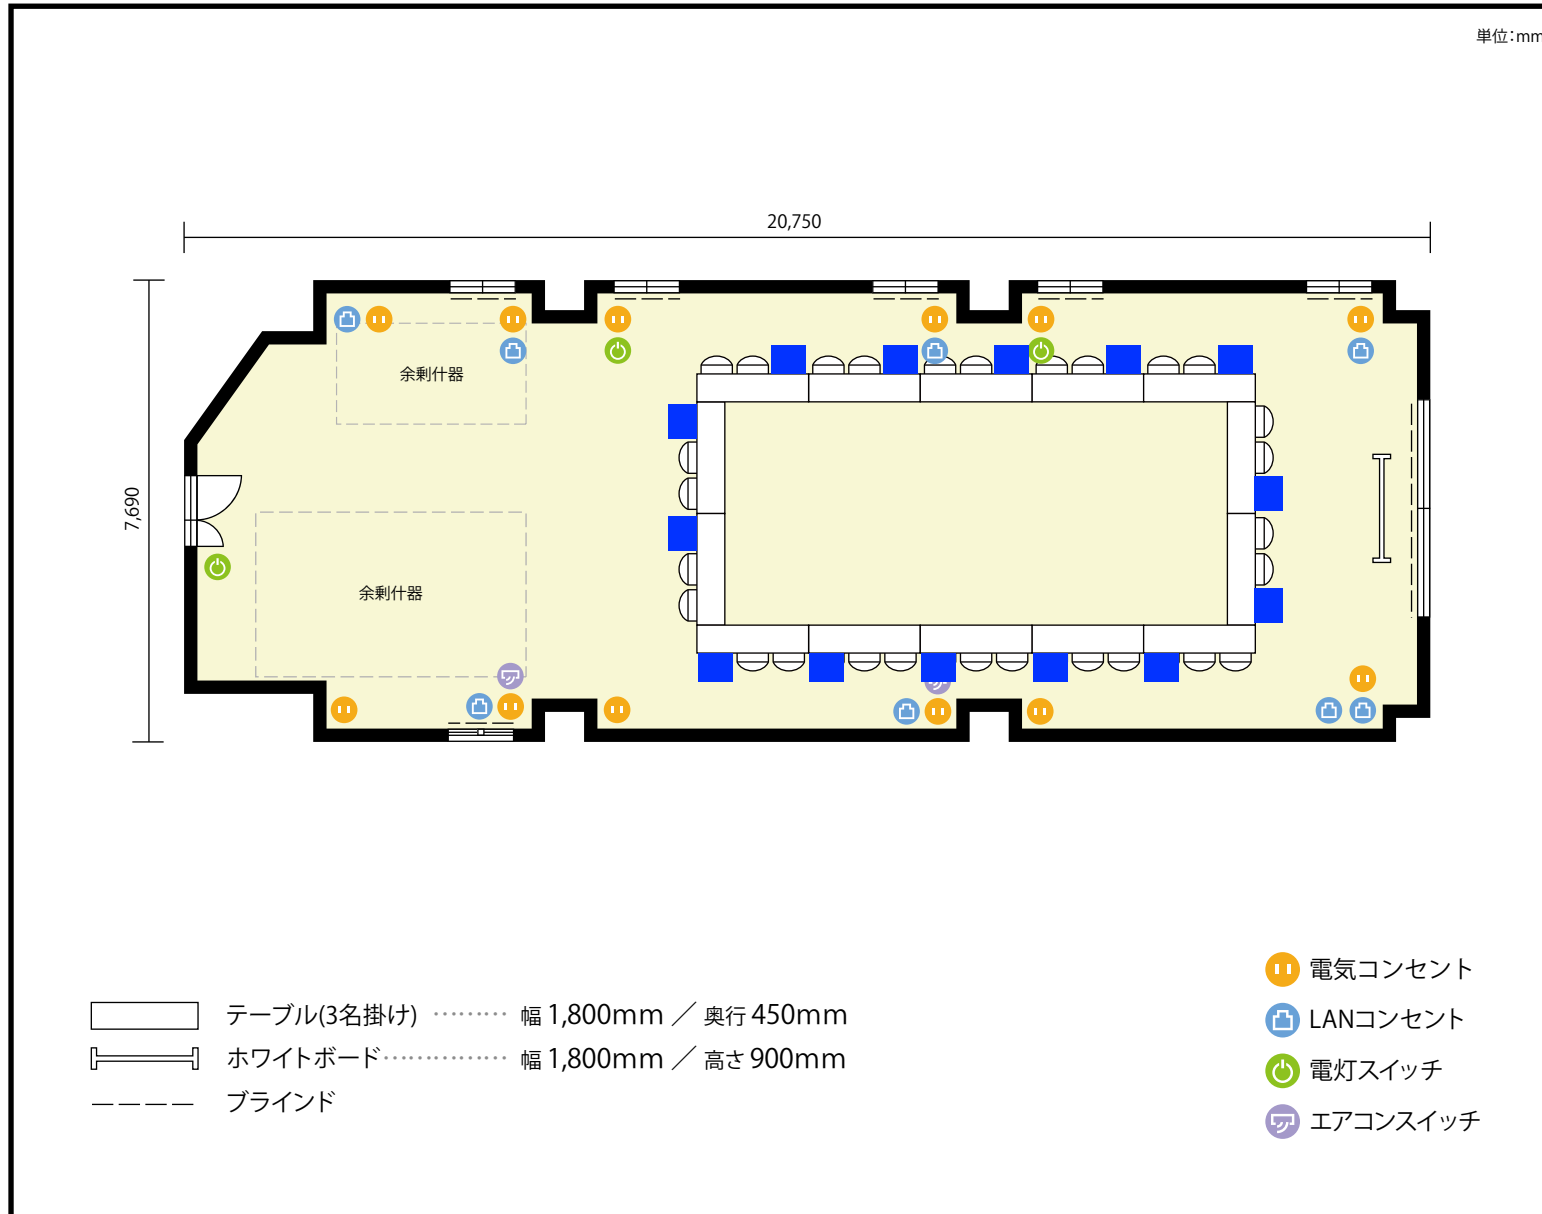

2階 第1会議室(2/4収容) / 口の字

〒460-0002 愛知県名古屋市中区丸の内3-17-6 ナカトウ丸の内ビル 2階

利用人数 最大利用人数 (※講師席を除く)

口の字 42名

施設情報

面積 168.33 m² (50.91 坪)

天井高 2,790mm

ドア開口部 横 1,200mm
縦 2,000mm

備考

2階 第1会議室(2/4収容) / 口の字

〒460-0002 愛知県名古屋市中区丸の内3-17-6 ナカトウ丸の内ビル 2階

利用人数 最大利用人数(※講師席を除く)

ソーシャルディスタンス(5割)口の字 21名

施設情報

面積 168.33 m² (50.91 坪)

天井高 2,790mm

ドア開口部 横 1,200mm
縦 2,000mm

備考

2階 第1会議室(2/4収容) / 口の字

〒460-0002 愛知県名古屋市中区丸の内3-17-6 ナカトウ丸の内ビル 2階

利用人数 最大利用人数(※講師席を除く)

ソーシャルディスタンス(3割)口の字 14名

施設情報

面積 168.33 m² (50.91 坪)

天井高 2,790mm

ドア開口部 横 1,200mm
縦 2,000mm

備考