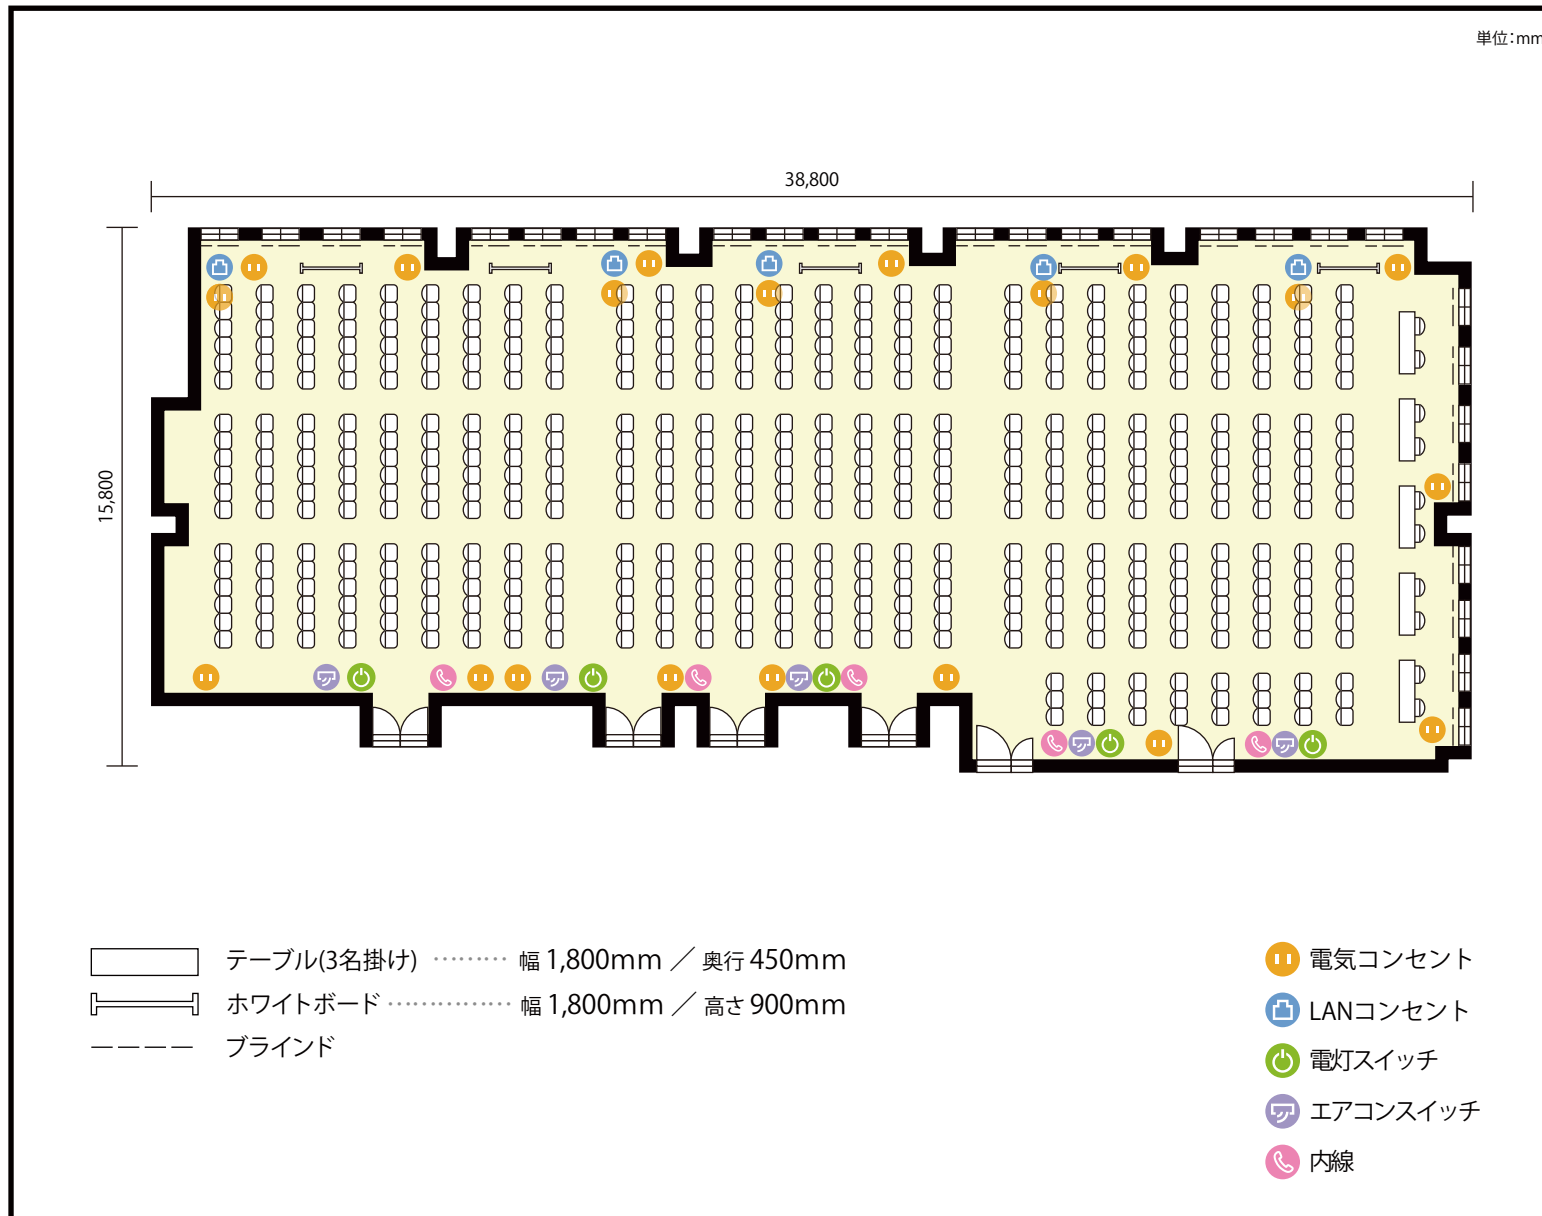

13階 プライムホール(第1+2+3+4+5会議室) / シアター 〒451-0045 愛知県名古屋市西区名駅2-27-8 名古屋プライムセントラルタワー 13階

**利用人数** 最大利用人数 (※講師席を除く)

シアター 510名

**施設情報**

面積 599.9 m<sup>2</sup> (181.46 坪)

天井高 2,800mm

ドア開口部 横 1,600mm  
縦 2,200mm

**備考**