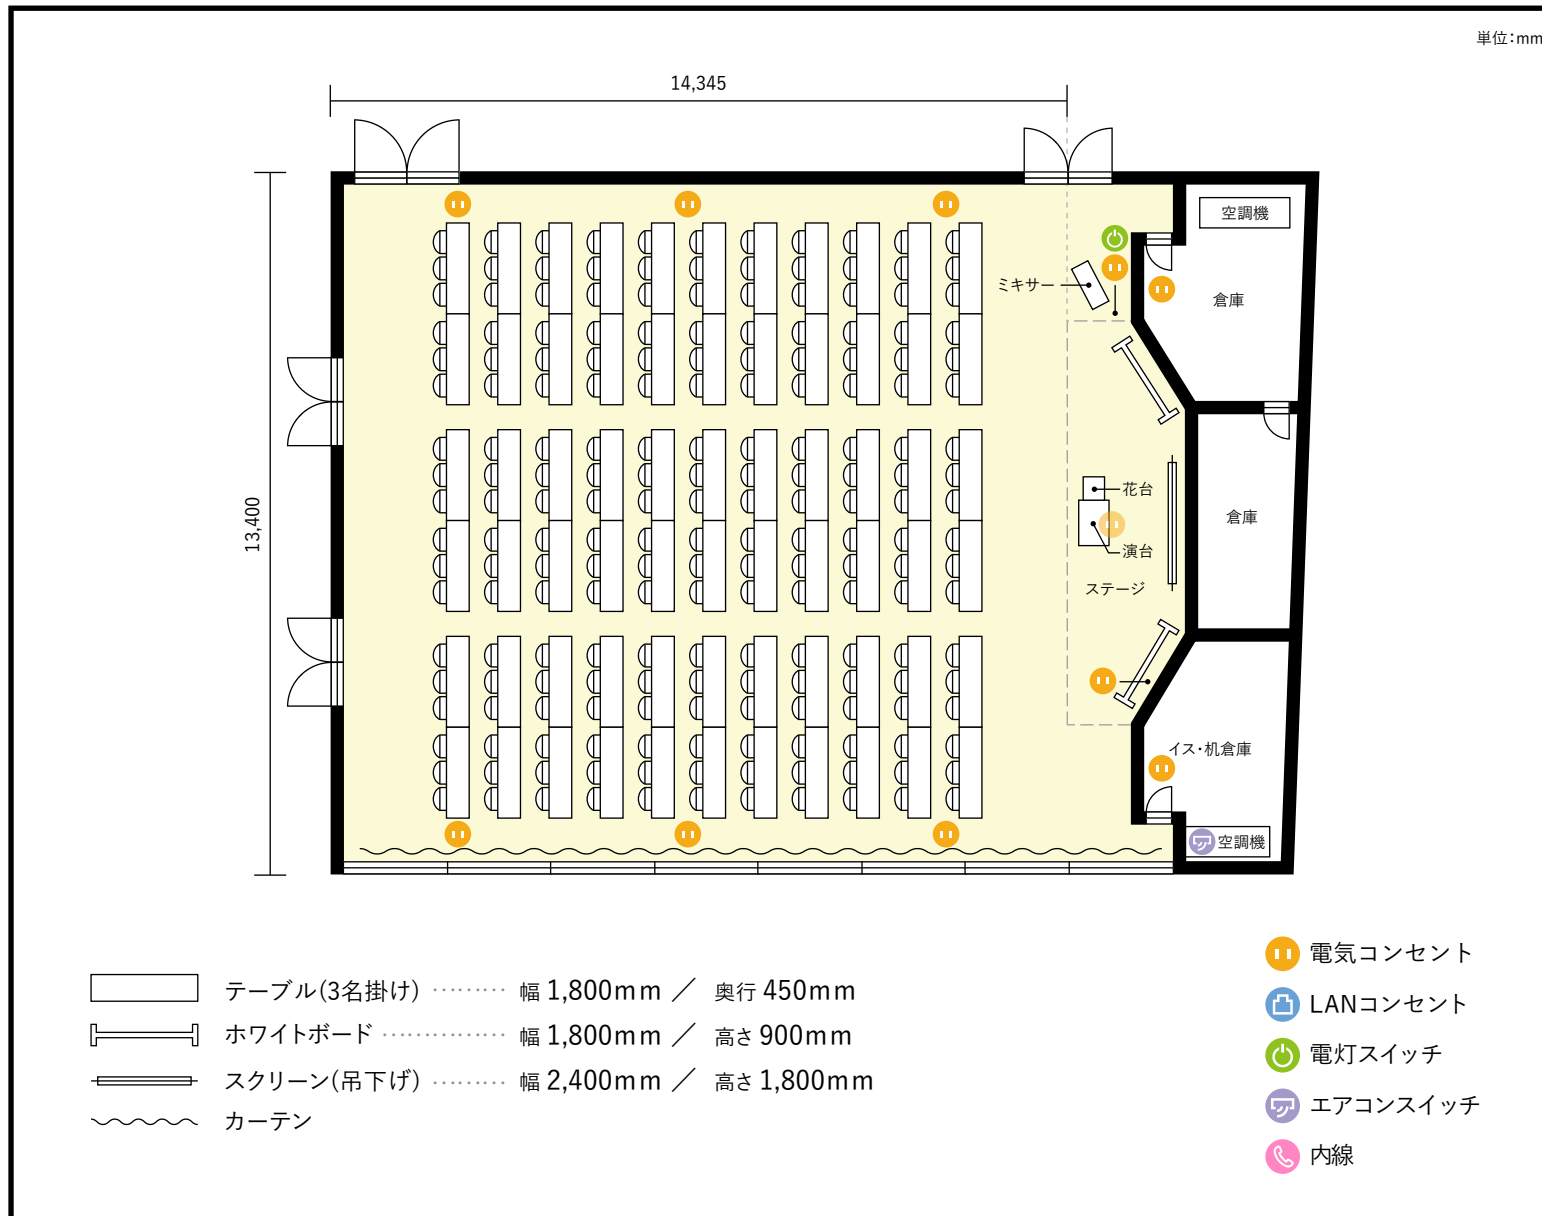

4階 大会議室 / スクール

〒453-0804 愛知県名古屋市中村区黄金通1-18 フジコミュニティセンター4,5,6階

利用人数 最大利用人数(※講師席を除く)

スクール 198名

施設情報

面積 226 m² (68.3 坪)

天井高 2,700mm

ドア開口部 横 1,700mm
縦 2,100mm