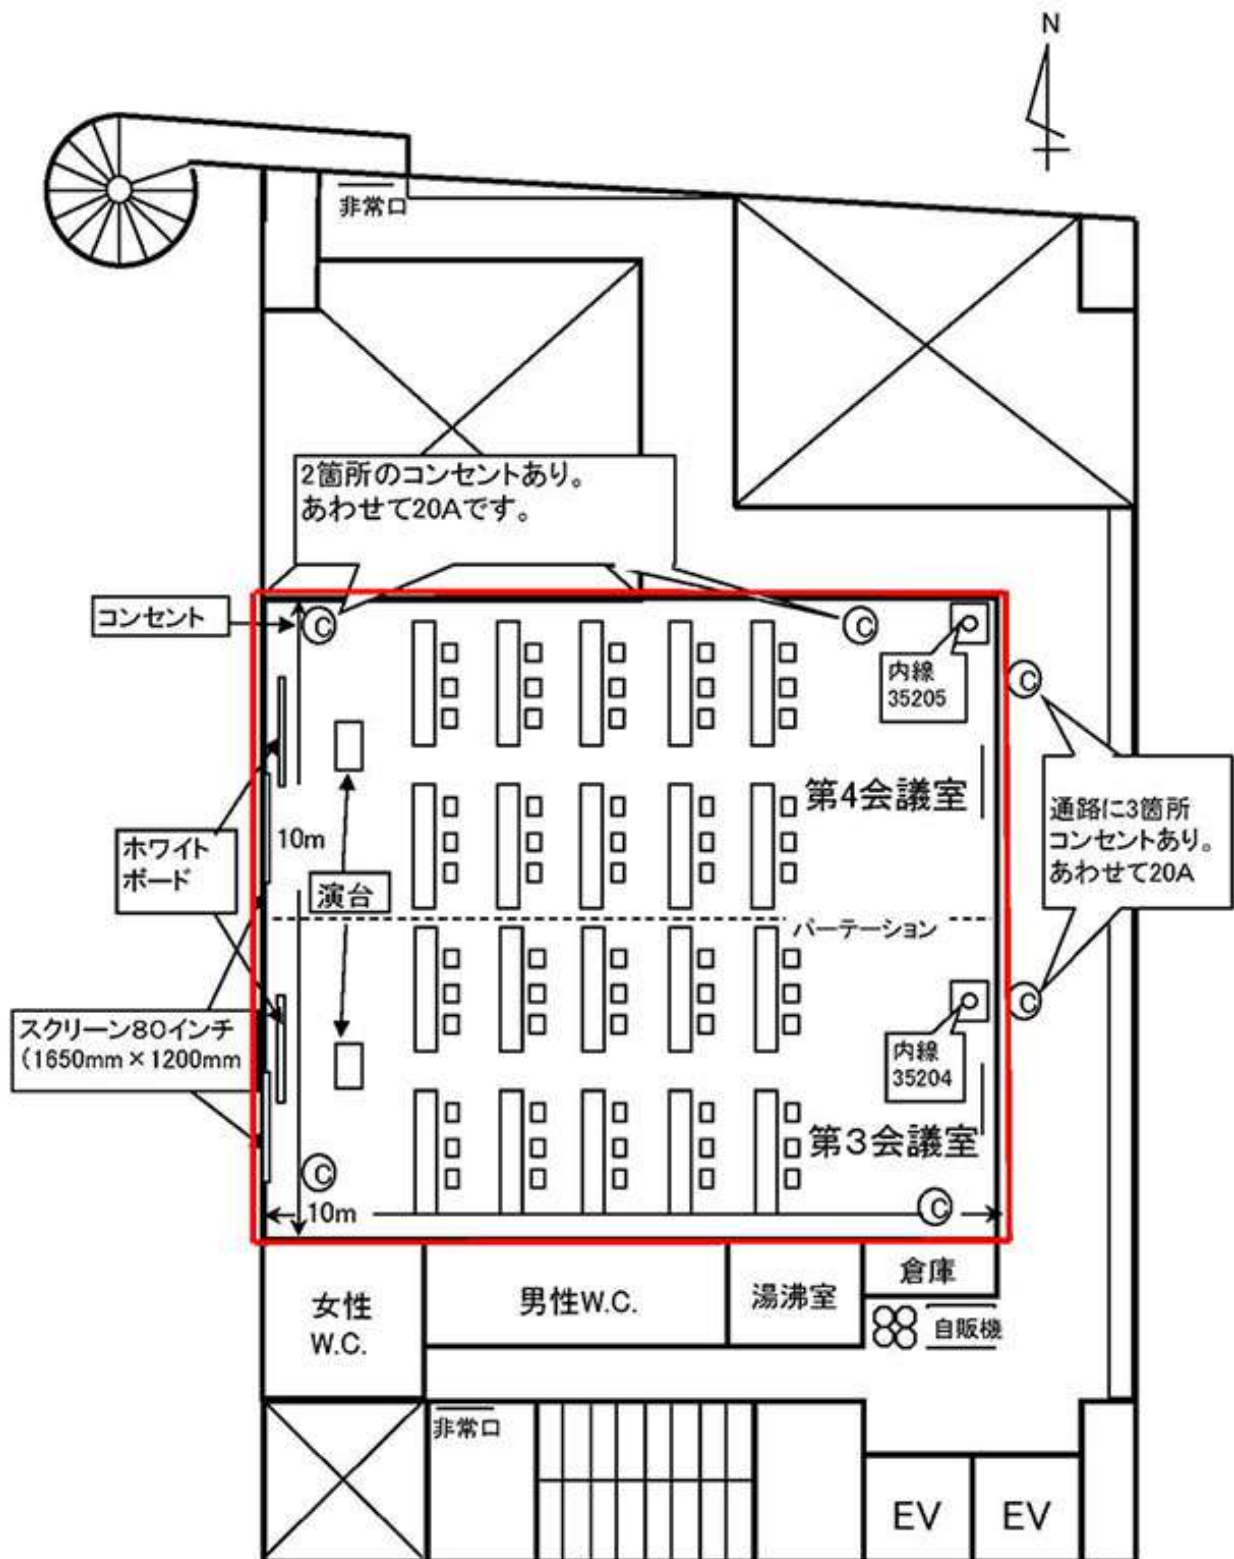

【 5F 第3会議室 51m² 第4会議室 51m²】

(5F)

付帯設備	プロジェクタ(スクリーンセット)	Wi-Fiルーター	パーテーション
	ワイヤレスマイク2本	マイクは、第3+第4会議室のみ利用可能	