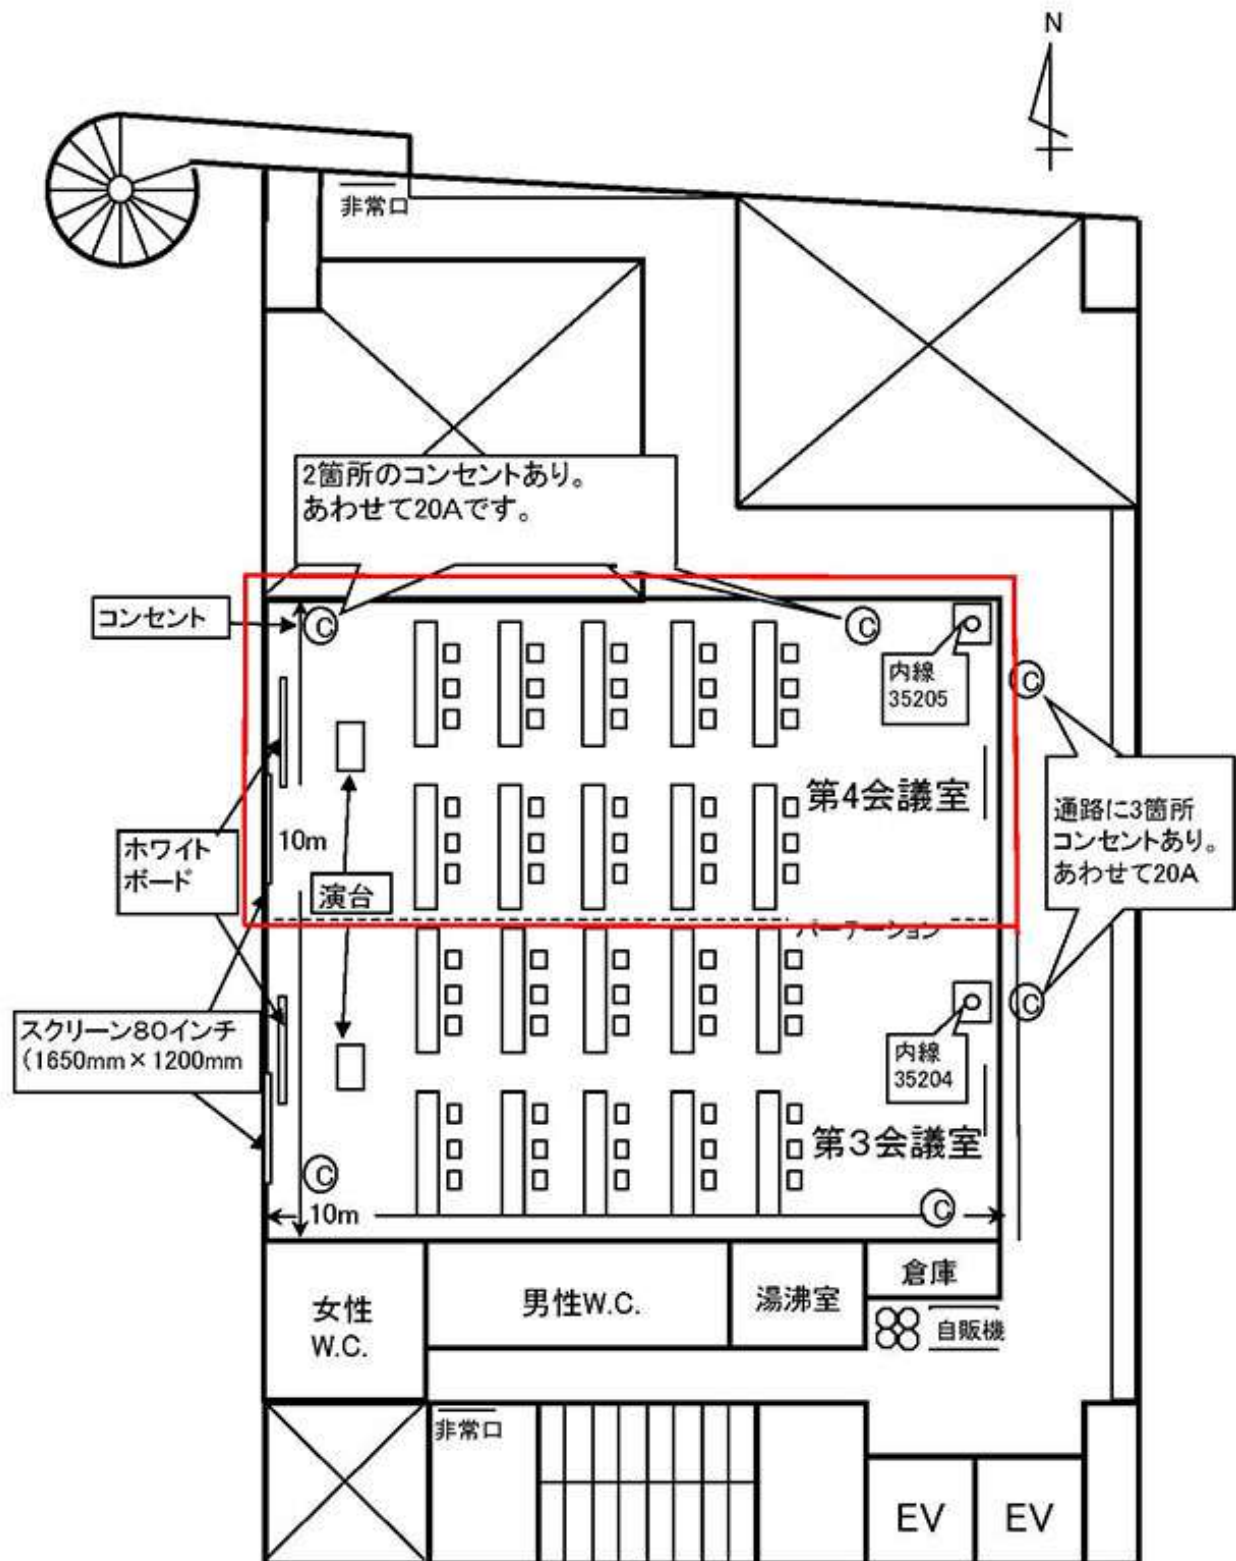

【 5F 第3会議室 51㎡ 第4会議室 51㎡】

(5F)

付帯設備	プロジェクタ(スクリーンセット)	Wi-Fiルーター	パーティション
	ワイヤレスマイク2本	マイクは、第3+第4会議室のみ利用可能	