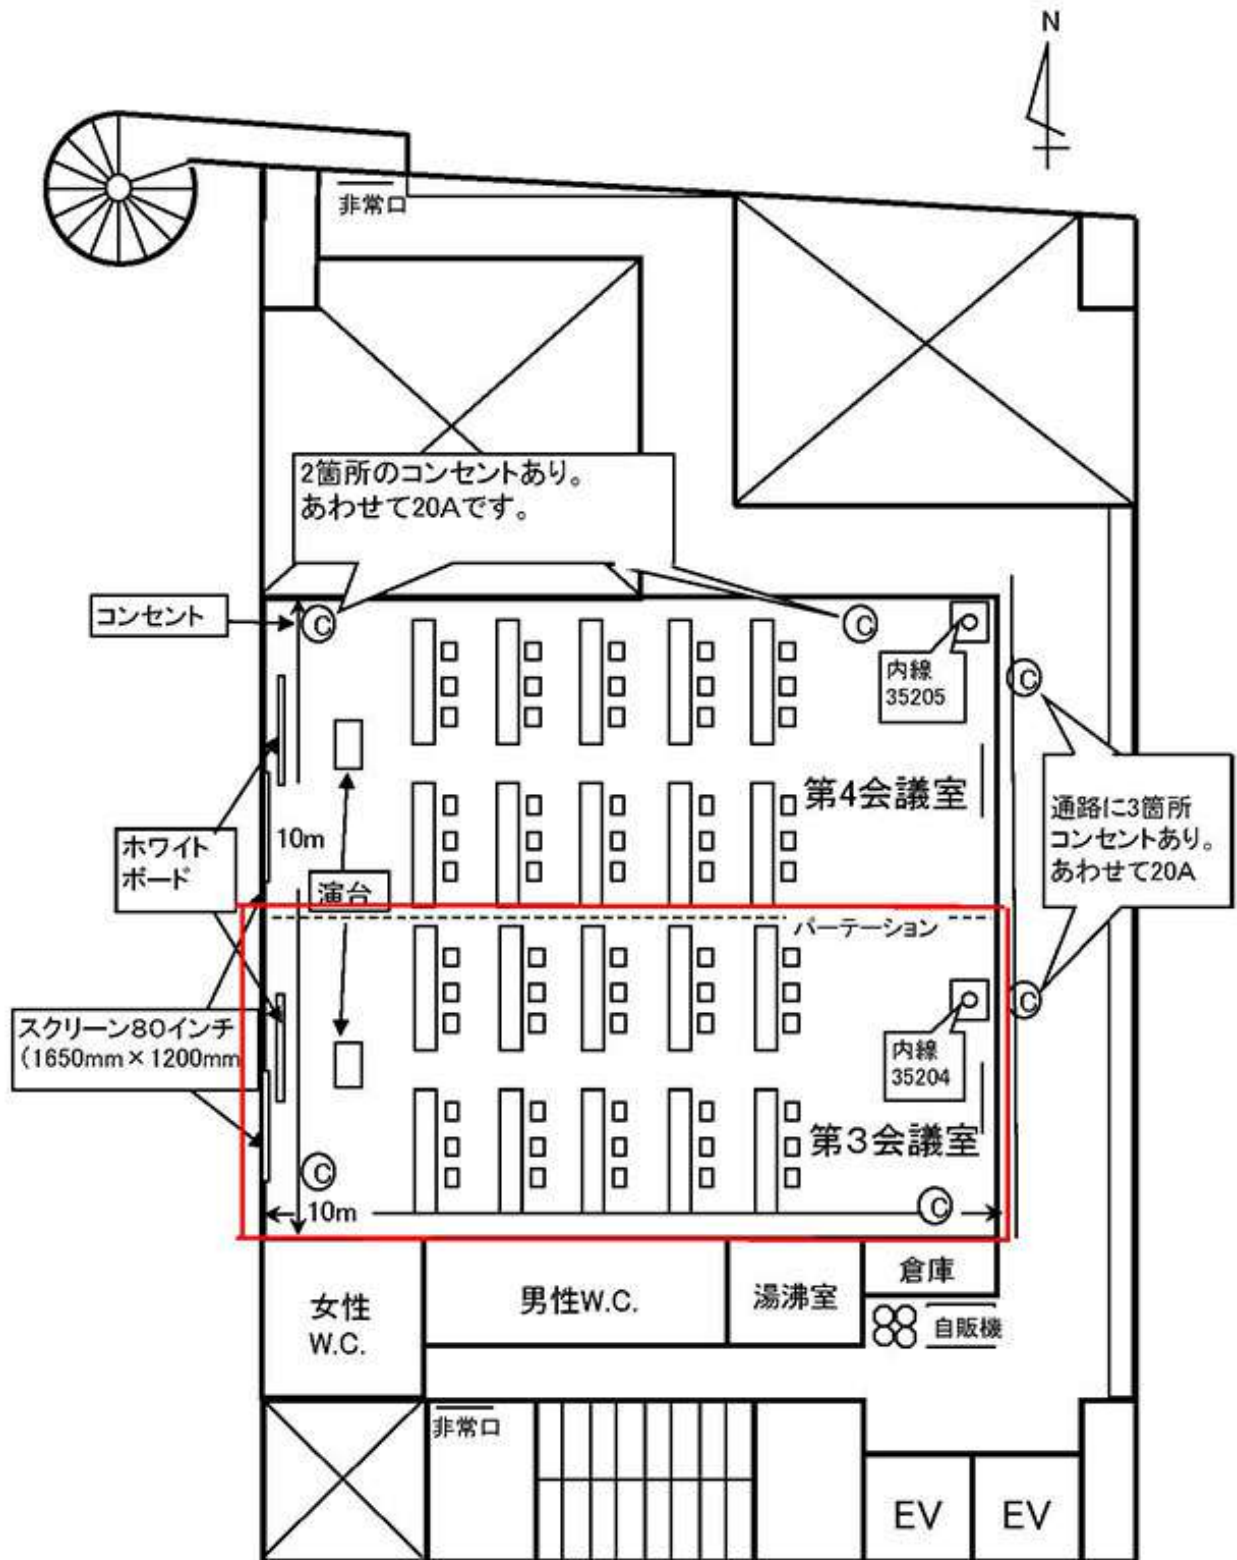

【 5F 第3会議室 51㎡ 第4会議室 51㎡】

(5F)

付帯設備	プロジェクタ(スクリーンセット)	Wi-Fiルーター	パーテーション
	ワイヤレスマイク2本	マイクは、第3+第4会議室のみ利用可能	