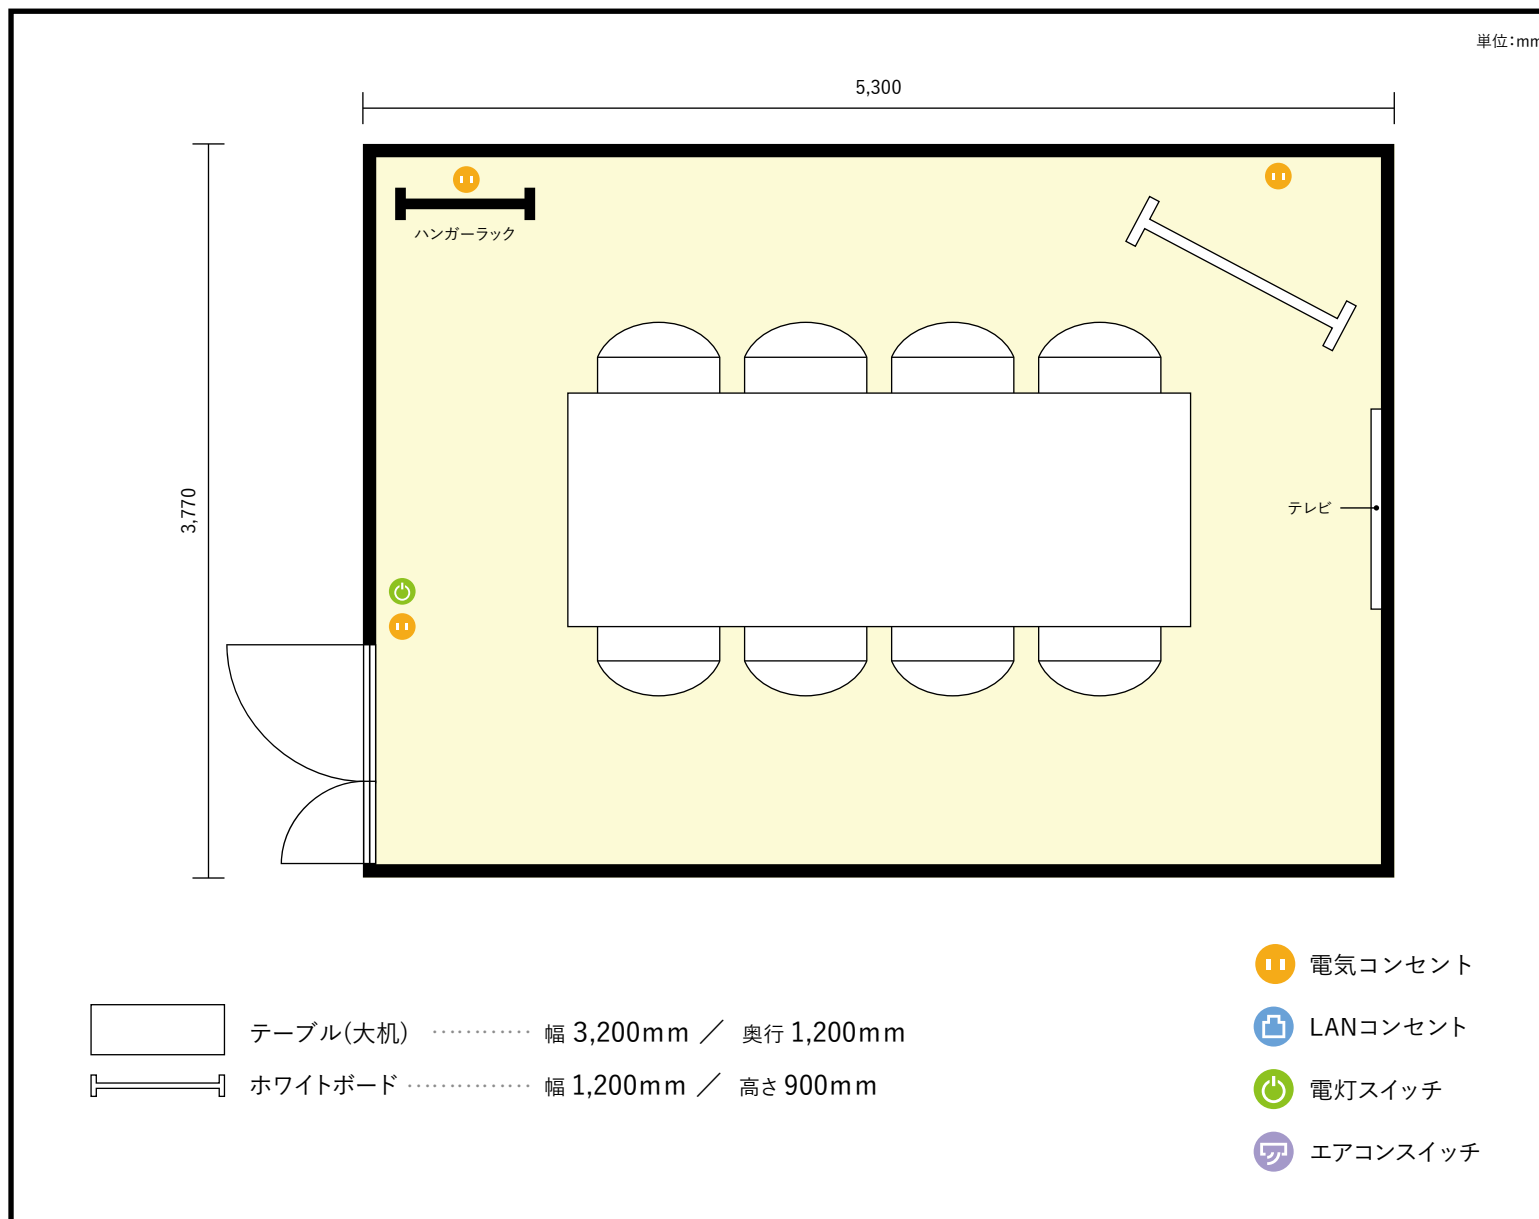

9階

グローバル会議室9C / 口の字

〒450-0003 愛知県名古屋市中村区名駅南1-19-27 オルバースビルディング名古屋 2,3,4,5,9階

利用人数 最大利用人数(※講師席を除く)

口の字 8名

施設情報

面積 22.26 m² (6.7 坪)

天井高 2,380mm

ドア開口部 横 1,130mm
縦 2,000mm

備考

エアコンスイッチは室外共用部にございます。