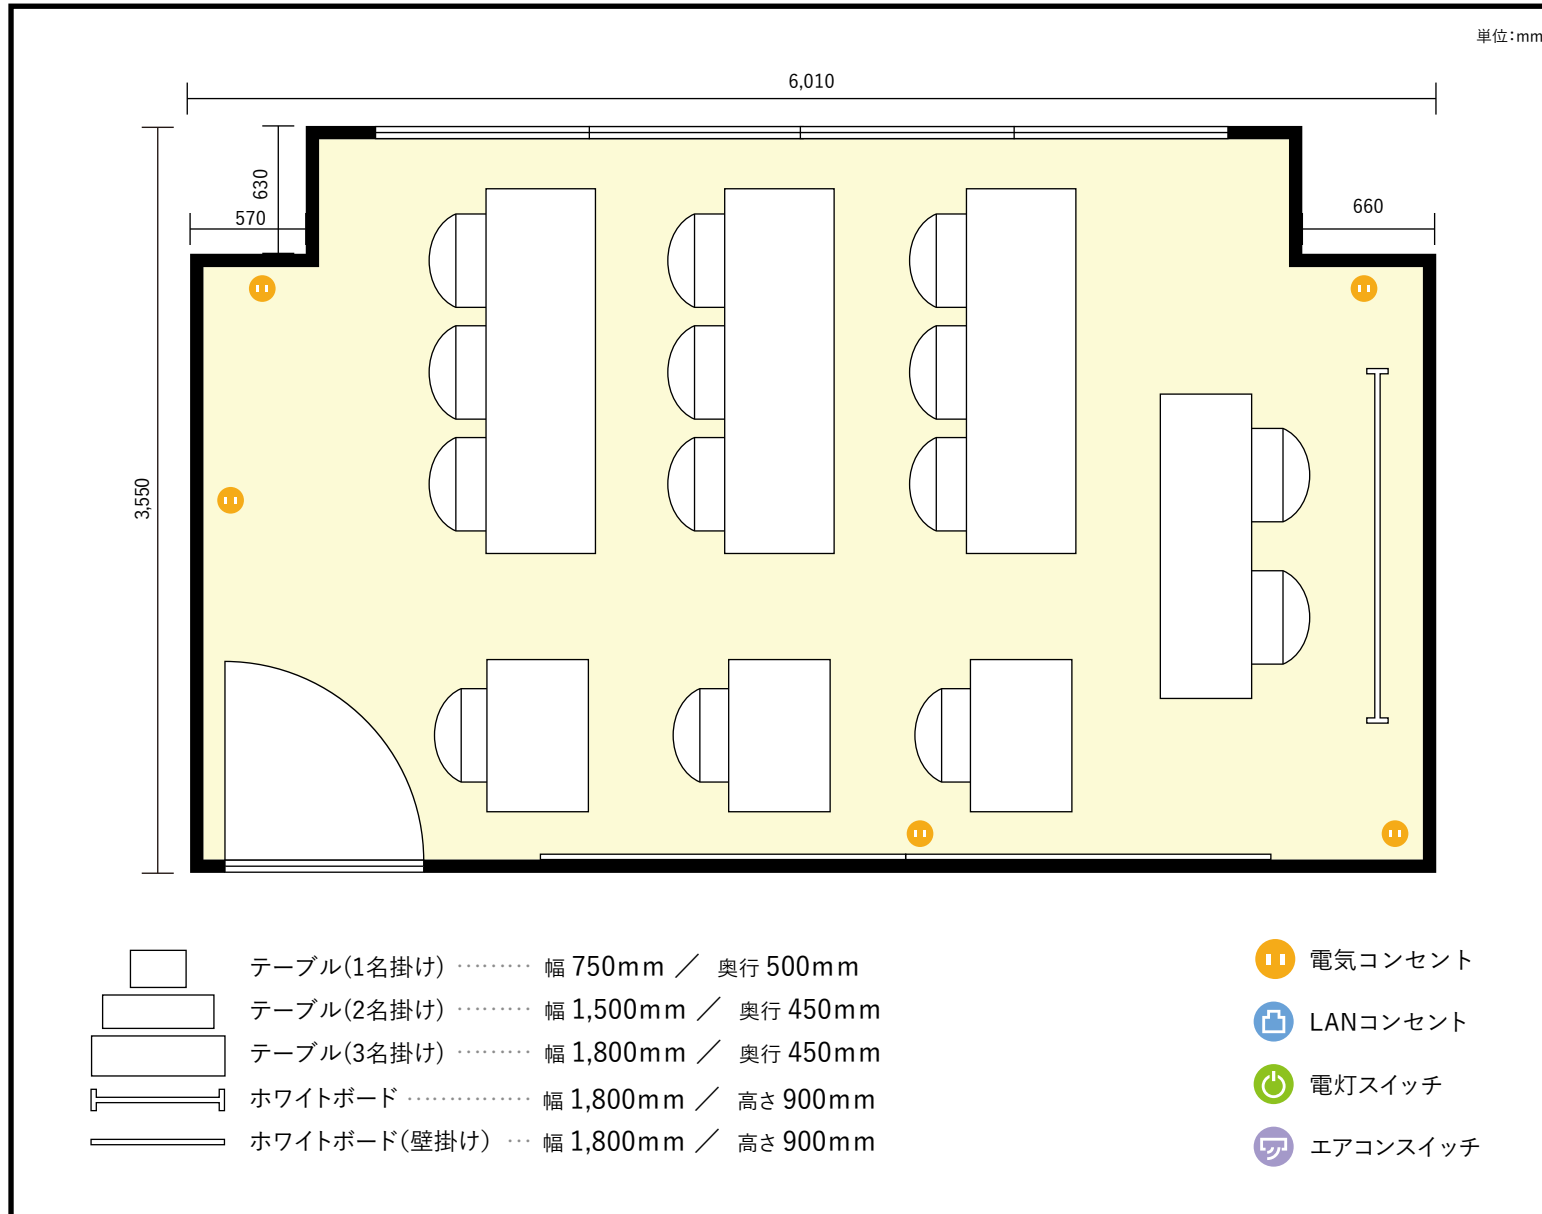

4階 431号室 / スクール

〒460-0007 愛知県名古屋市中区新栄1-12-24 三豊ビル 2,4階

利用人数 最大利用人数 (※講師席を除く)	
スクール	12名
施設情報	
面積	20.5 m ² (6.2 坪)
天井高	2,370mm
ドア開口部	横 770mm 縦 2,000mm
備考	