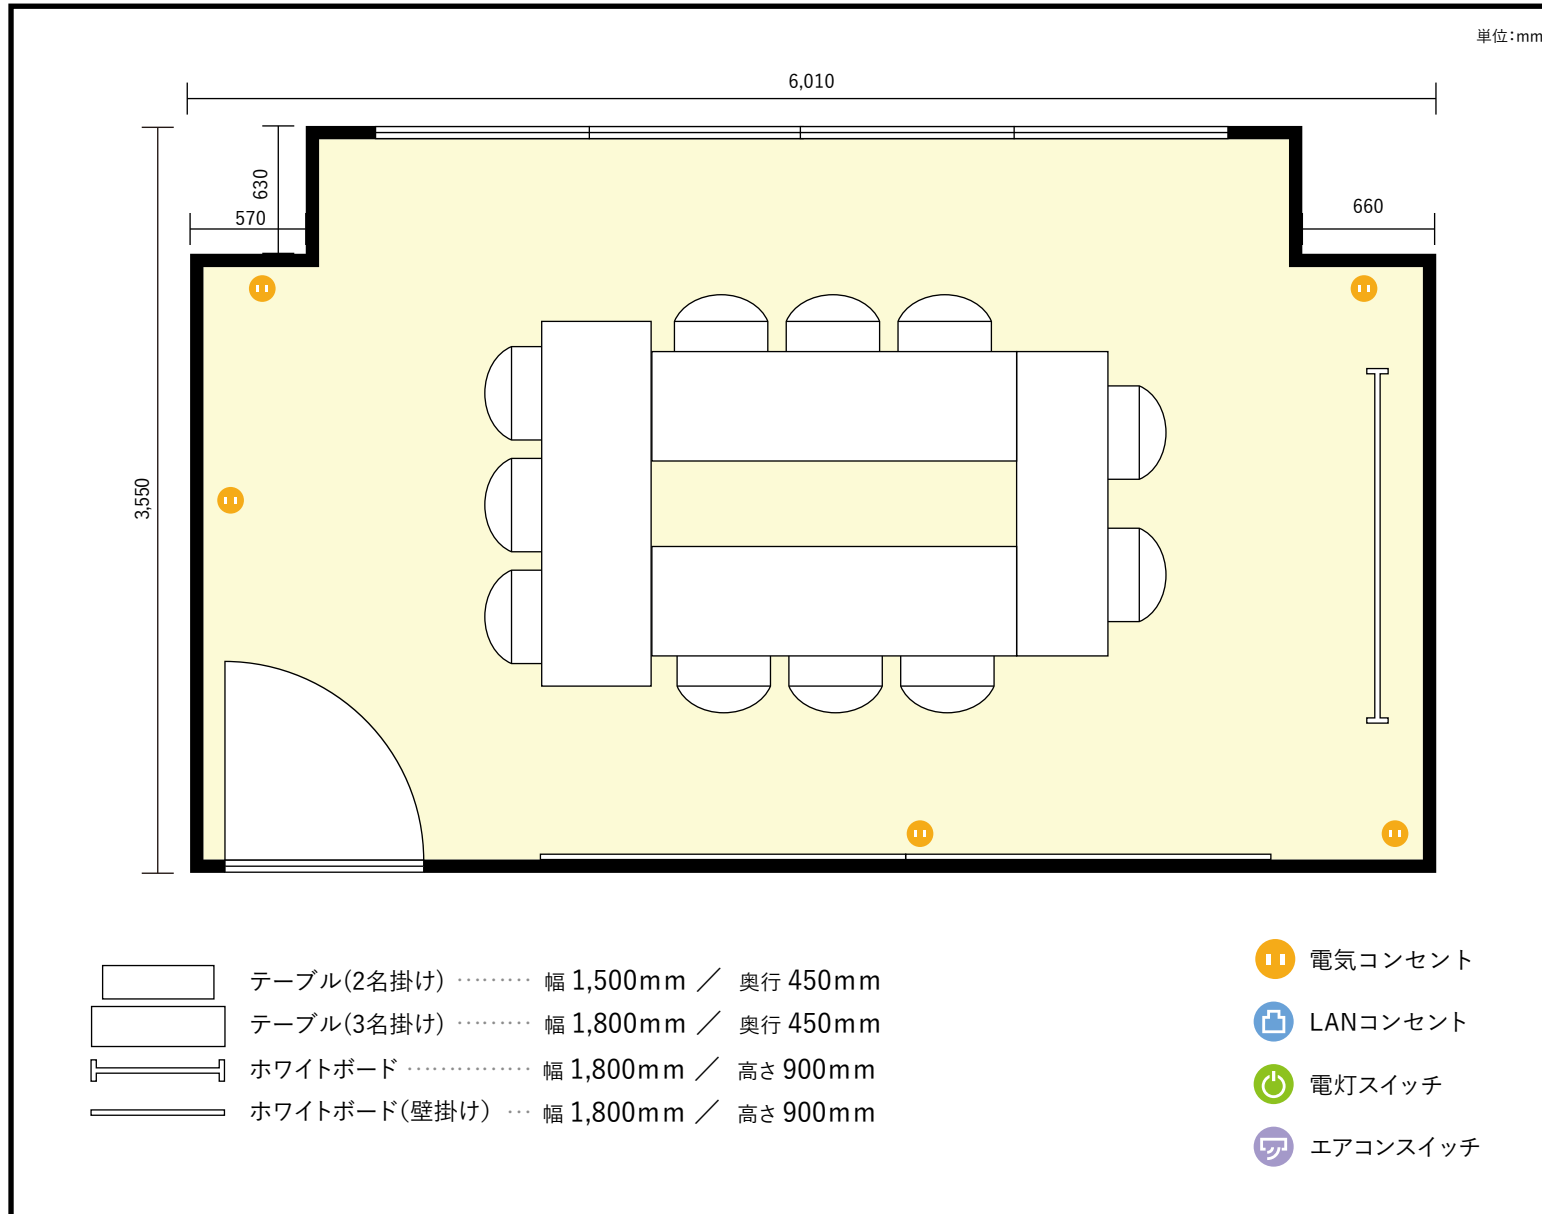

4階 431号室 / 口の字

〒460-0007 愛知県名古屋市中区新栄1-12-24 三豊ビル 2,4階

利用人数 最大利用人数 (※講師席を除く)

口の字 11名

施設情報

面積 20.5 m² (6.2 坪)

天井高 2,370mm

ドア開口部 横 770mm
縦 2,000mm