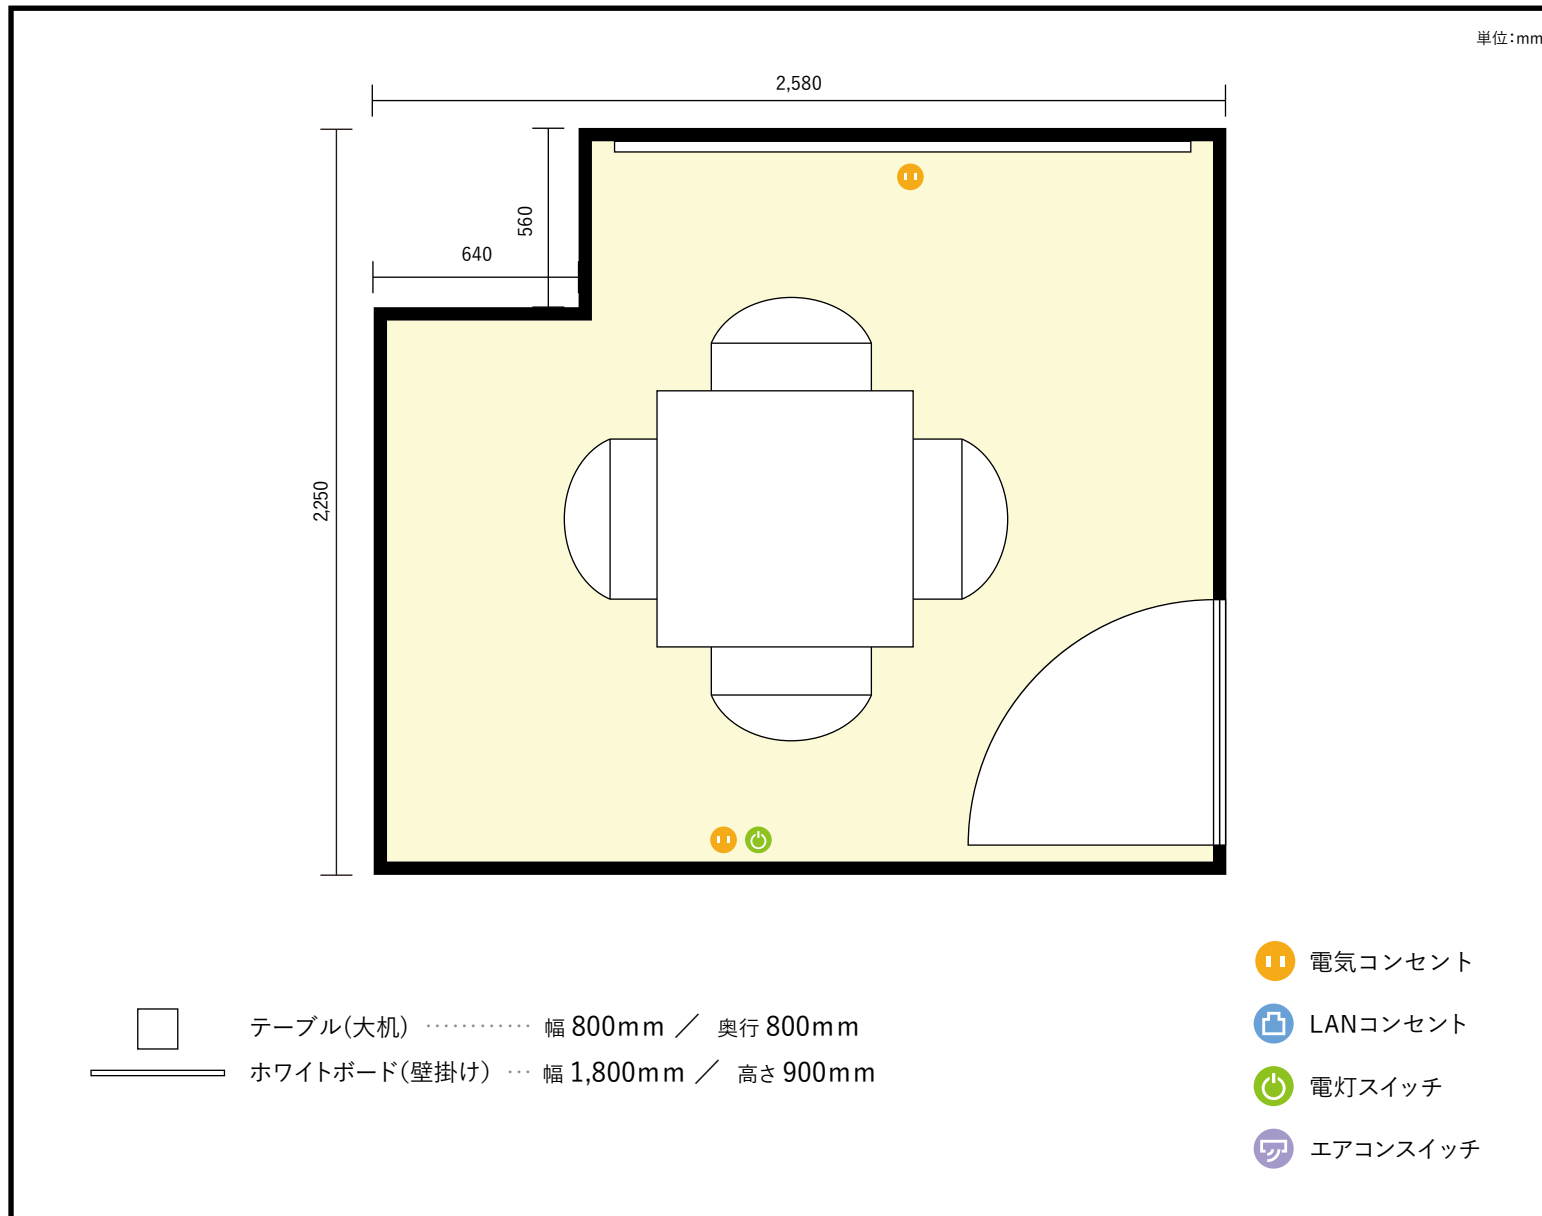

4階 428号室 / 口の字

〒460-0007 愛知県名古屋市中区新栄1-12-24 三豊ビル 2,4階

利用人数 最大利用人数 (※講師席を除く)

口の字 4名

施設情報

面積 5.4 m<sup>2</sup> (1.6 坪)

天井高 2,370mm

ドア開口部 横 770mm  
縦 2,000mm