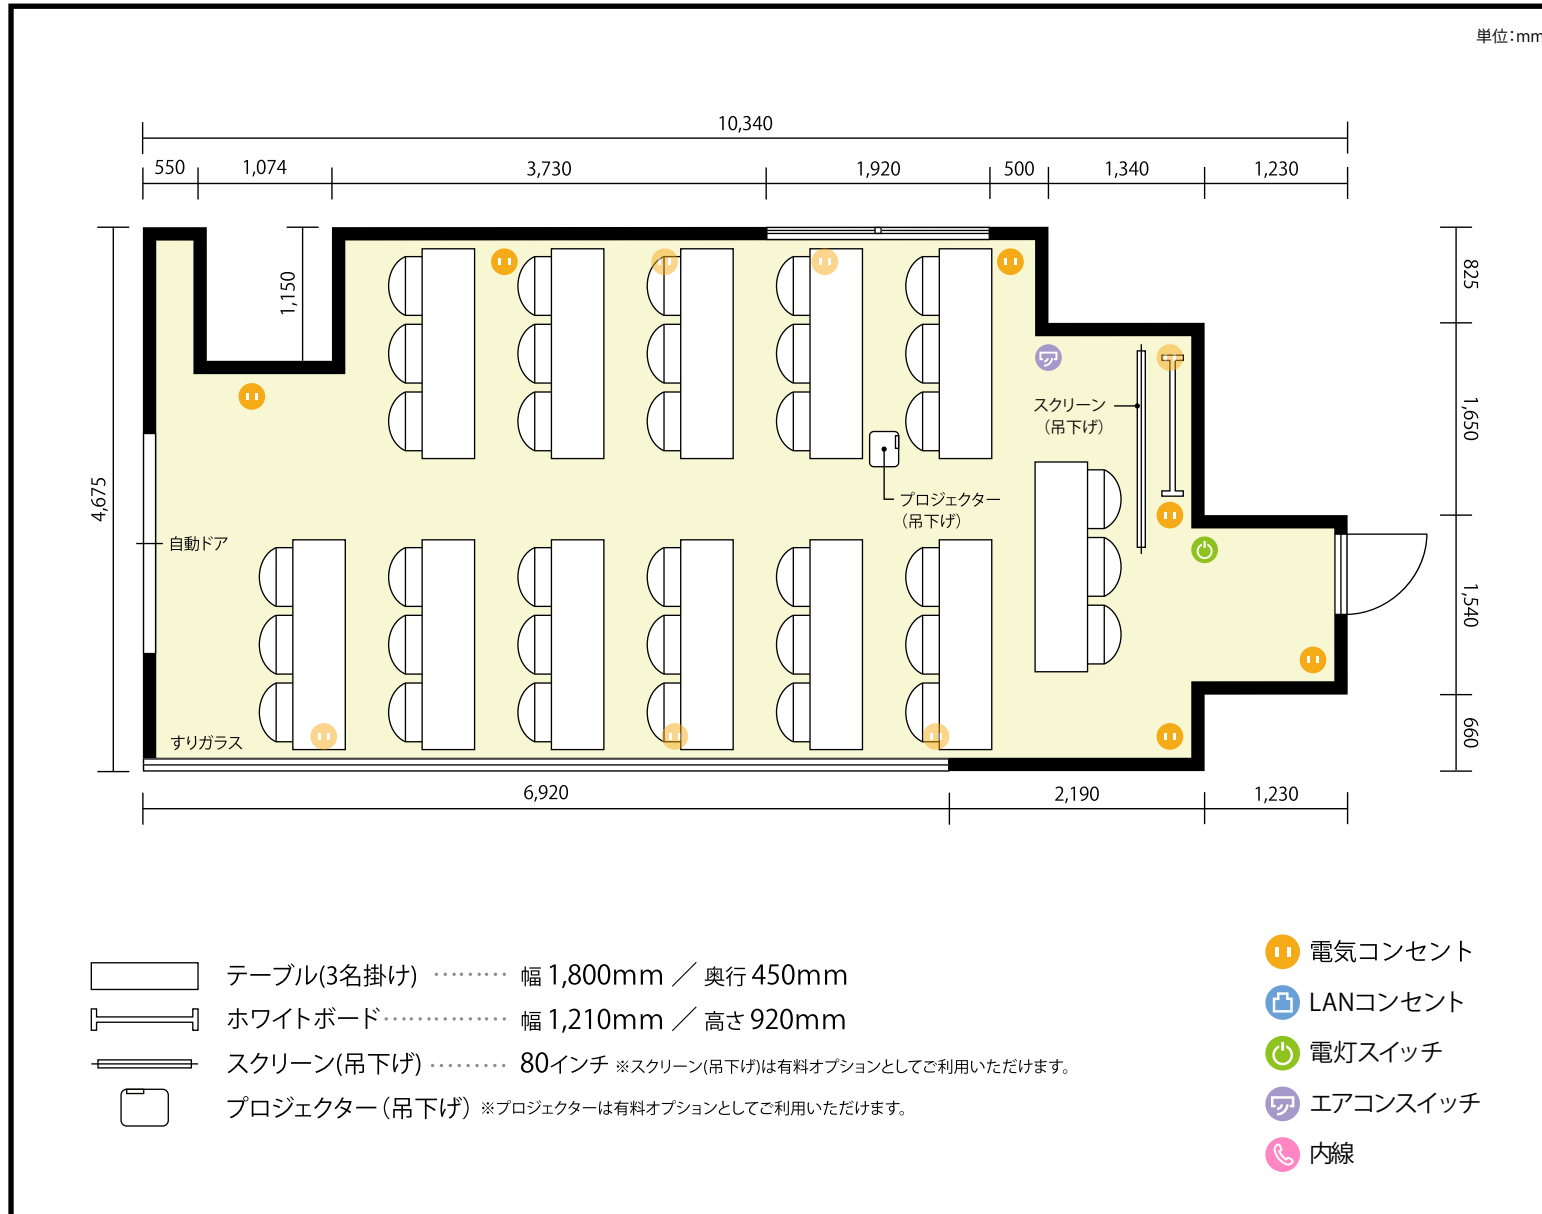

1階 会議室 / スクール

〒460-0003 愛知県名古屋市中区錦2-6-25 GS丸の内ビル 1階

利用人数 最大利用人数 (※講師席を除く)

スクール 33名

施設情報

面積 47.4 m² (14.3 坪)

天井高 2,700mm

ドア開口部 横 1,900mm
縦 2,500mm