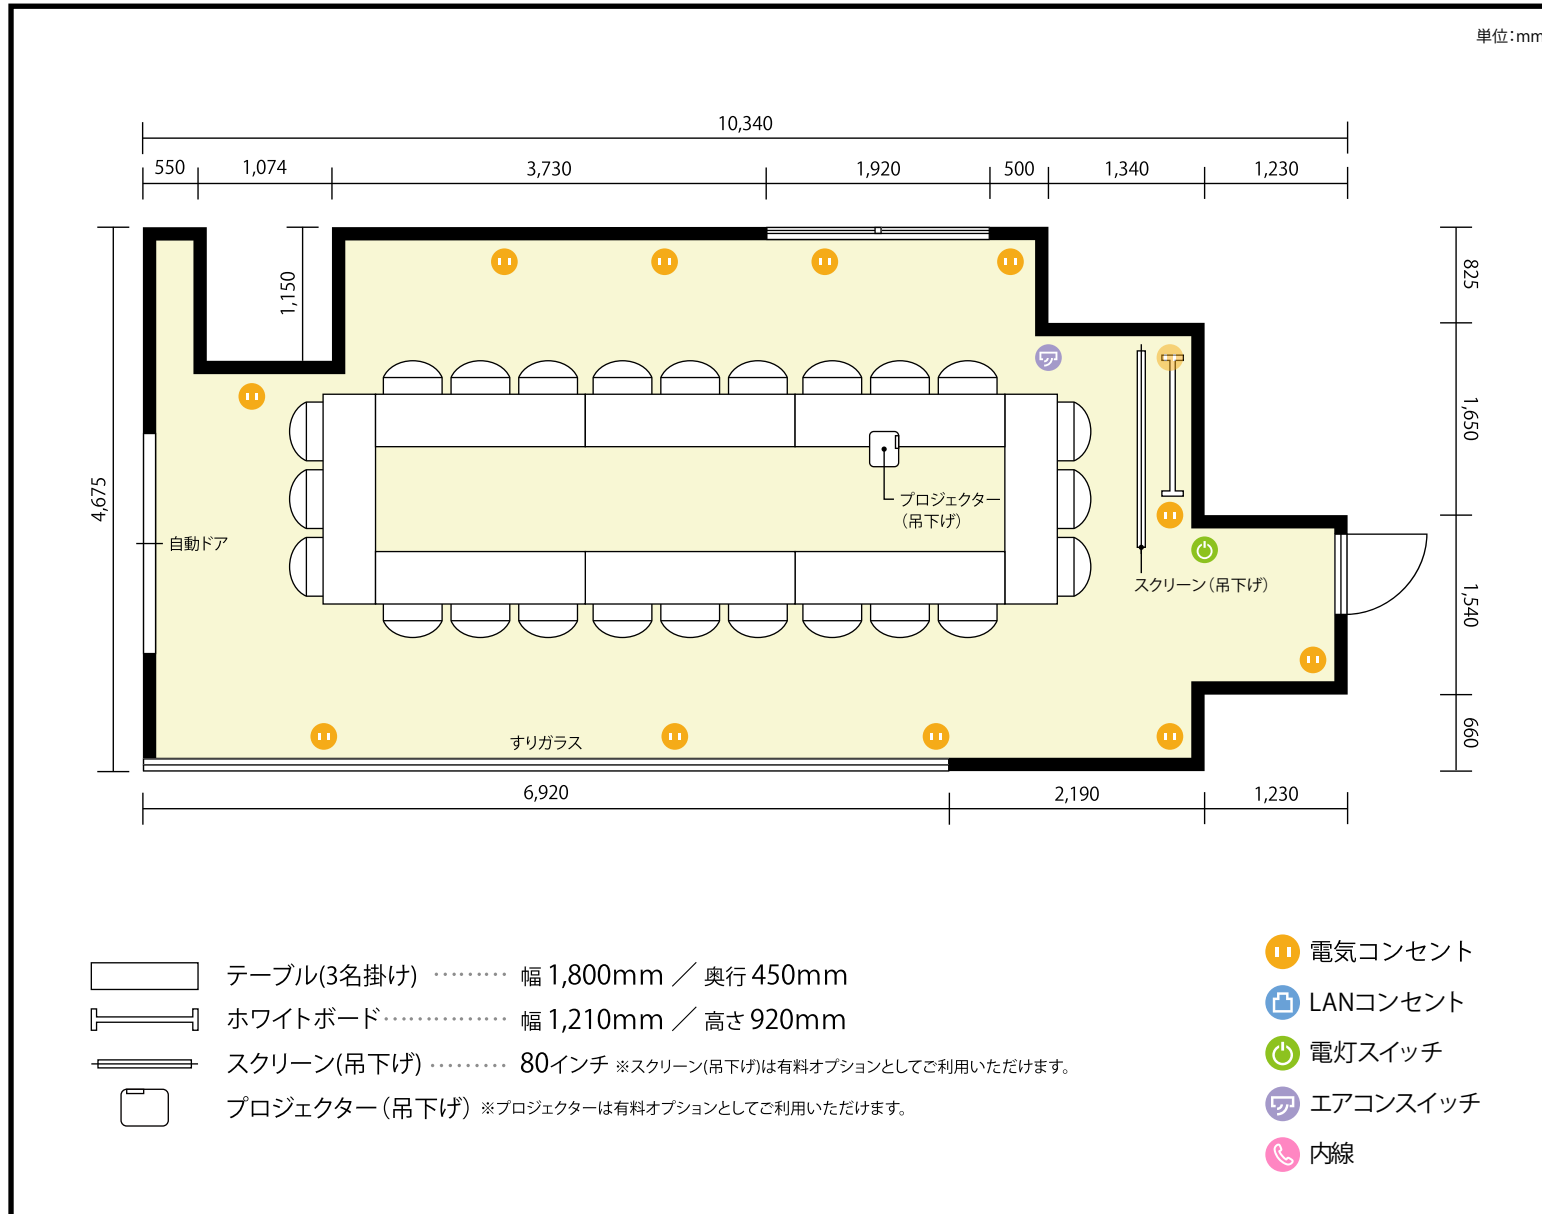

## 1階 会議室 / 口の字

〒460-0003 愛知県名古屋市中区錦2-6-25 GS丸の内ビル 1階

**利用人数** 最大利用人数 (※講師席を除く)

口の字 24名

### 施設情報

面積 47.4 m<sup>2</sup> (14.3 坪)

天井高 2,700mm

ドア開口部 横 1,900mm  
縦 2,500mm