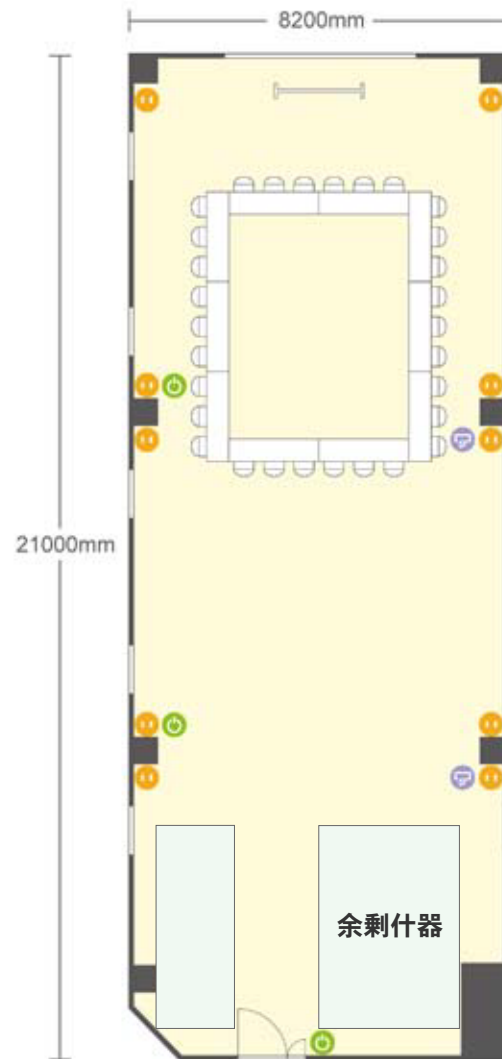

2階

第1会議室 口の字(1~30名)

愛知県名古屋市中区丸の内三丁目17-6 ナカトウ丸の内ビル

● 電気コンセント
 ● 電灯スイッチ
 ● エアコンスイッチ

●利用人数 (最大利用人数)

スクール 30名  
 口の字 30名

●施設情報

面積 168.33㎡ (50.91坪)  
 天井高 2800mm  
 ドア開口部 1200mm×2000mm  
 エレベータ 2台・定員15名