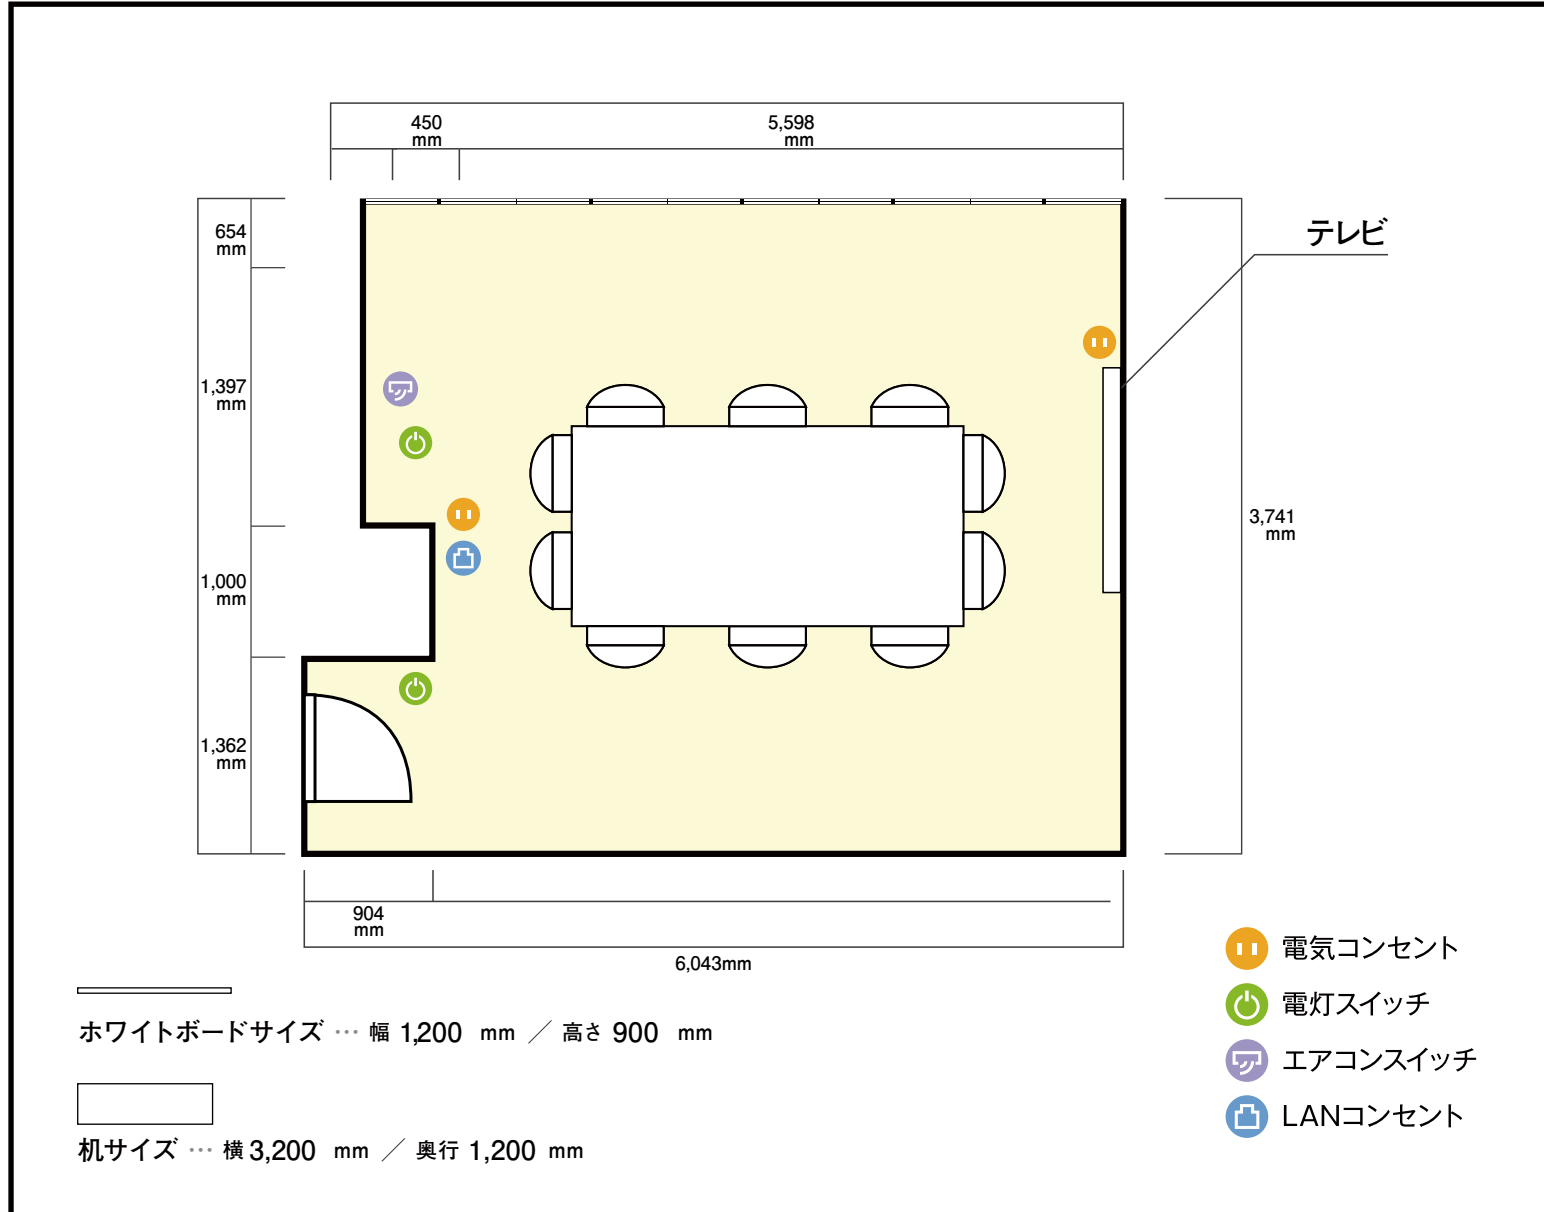

14階 中会議室 / 口の字

〒450-0003 愛知県名古屋市中村区名駅南4-11-31 14階

利用人数 (最大利用人数)

口の字 10名

施設情報

面積 86.88 m² (26.32 坪)

天井高 2,909mm

ドア開口部 横 910mm
縦 2,124mm

窓 5箇所

備考・特記事項

テレビ 横 1,170mm
縦 665mm