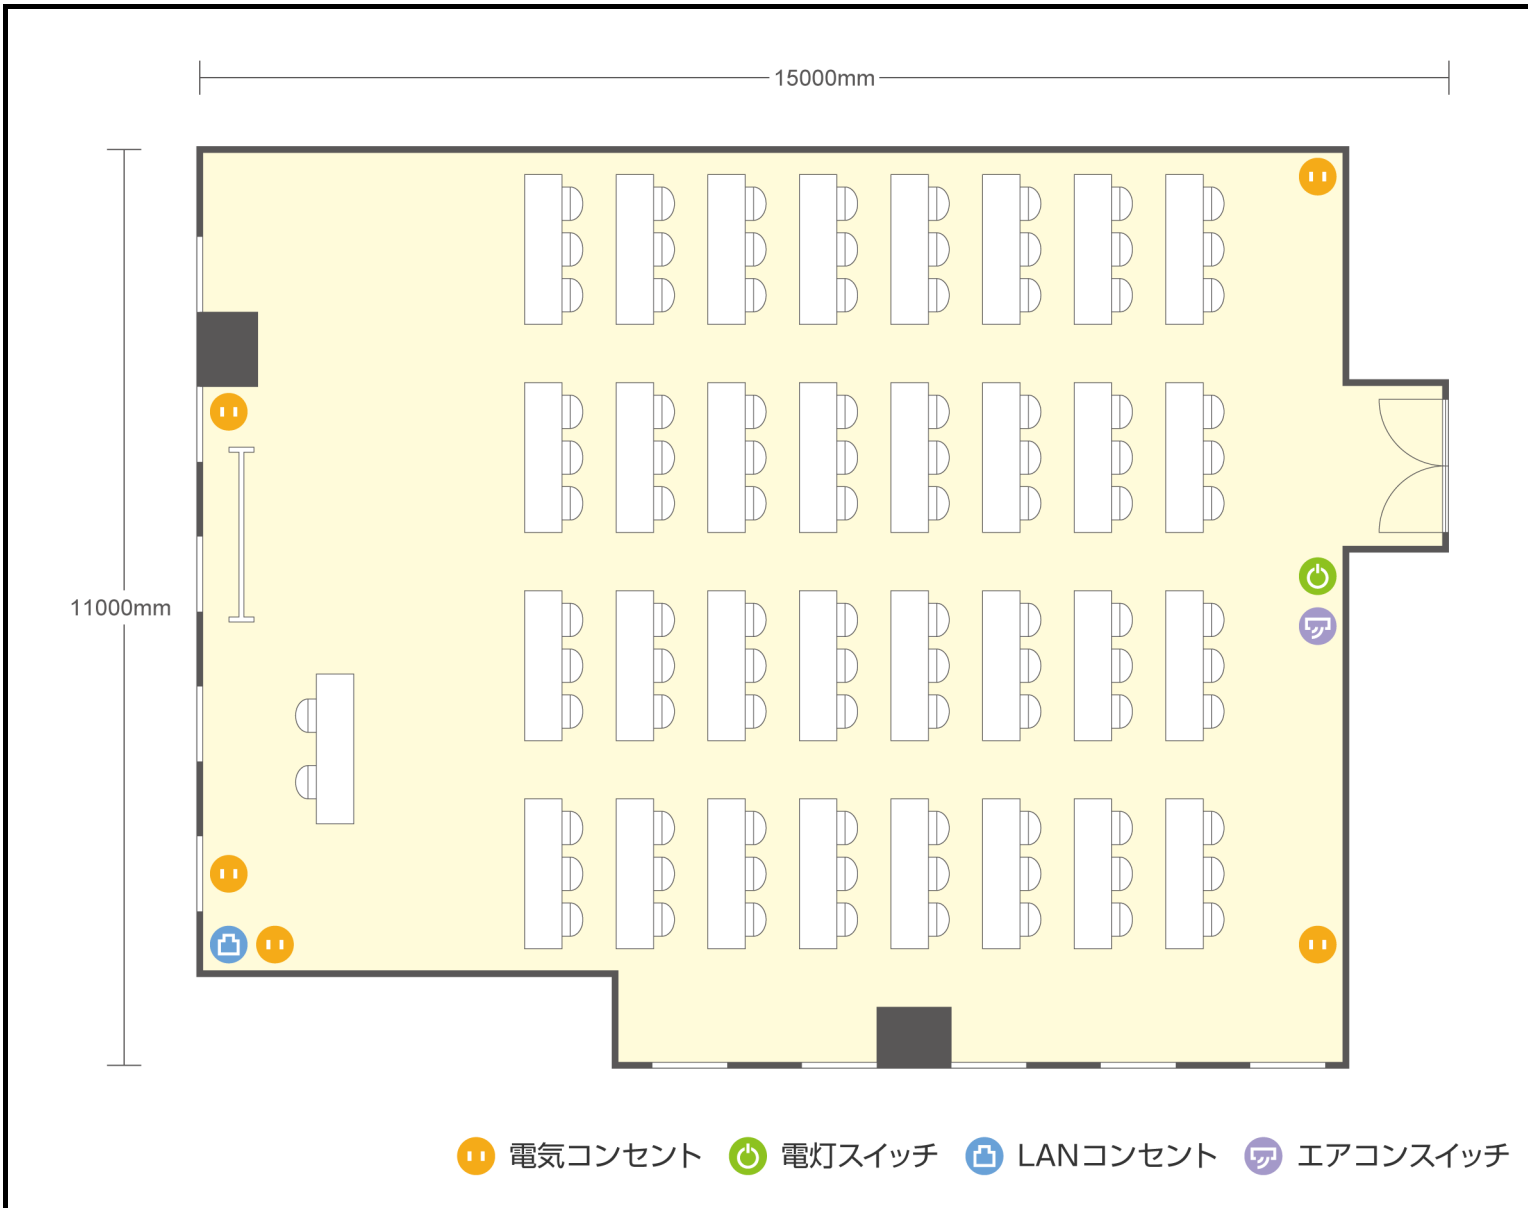

13階

第1会議室 スクール

愛知県名古屋市西区名駅二丁目27-8 名古屋プライムセントラルタワー 13階

● 利用人数 (最大利用人数)

スクール 96名
口の字 54名

● 施設情報

面積 158.6㎡ (47.97坪)
天井高 2800mm
ドア開口部 1600mm×2200mm
エレベータ 10台・定員24名