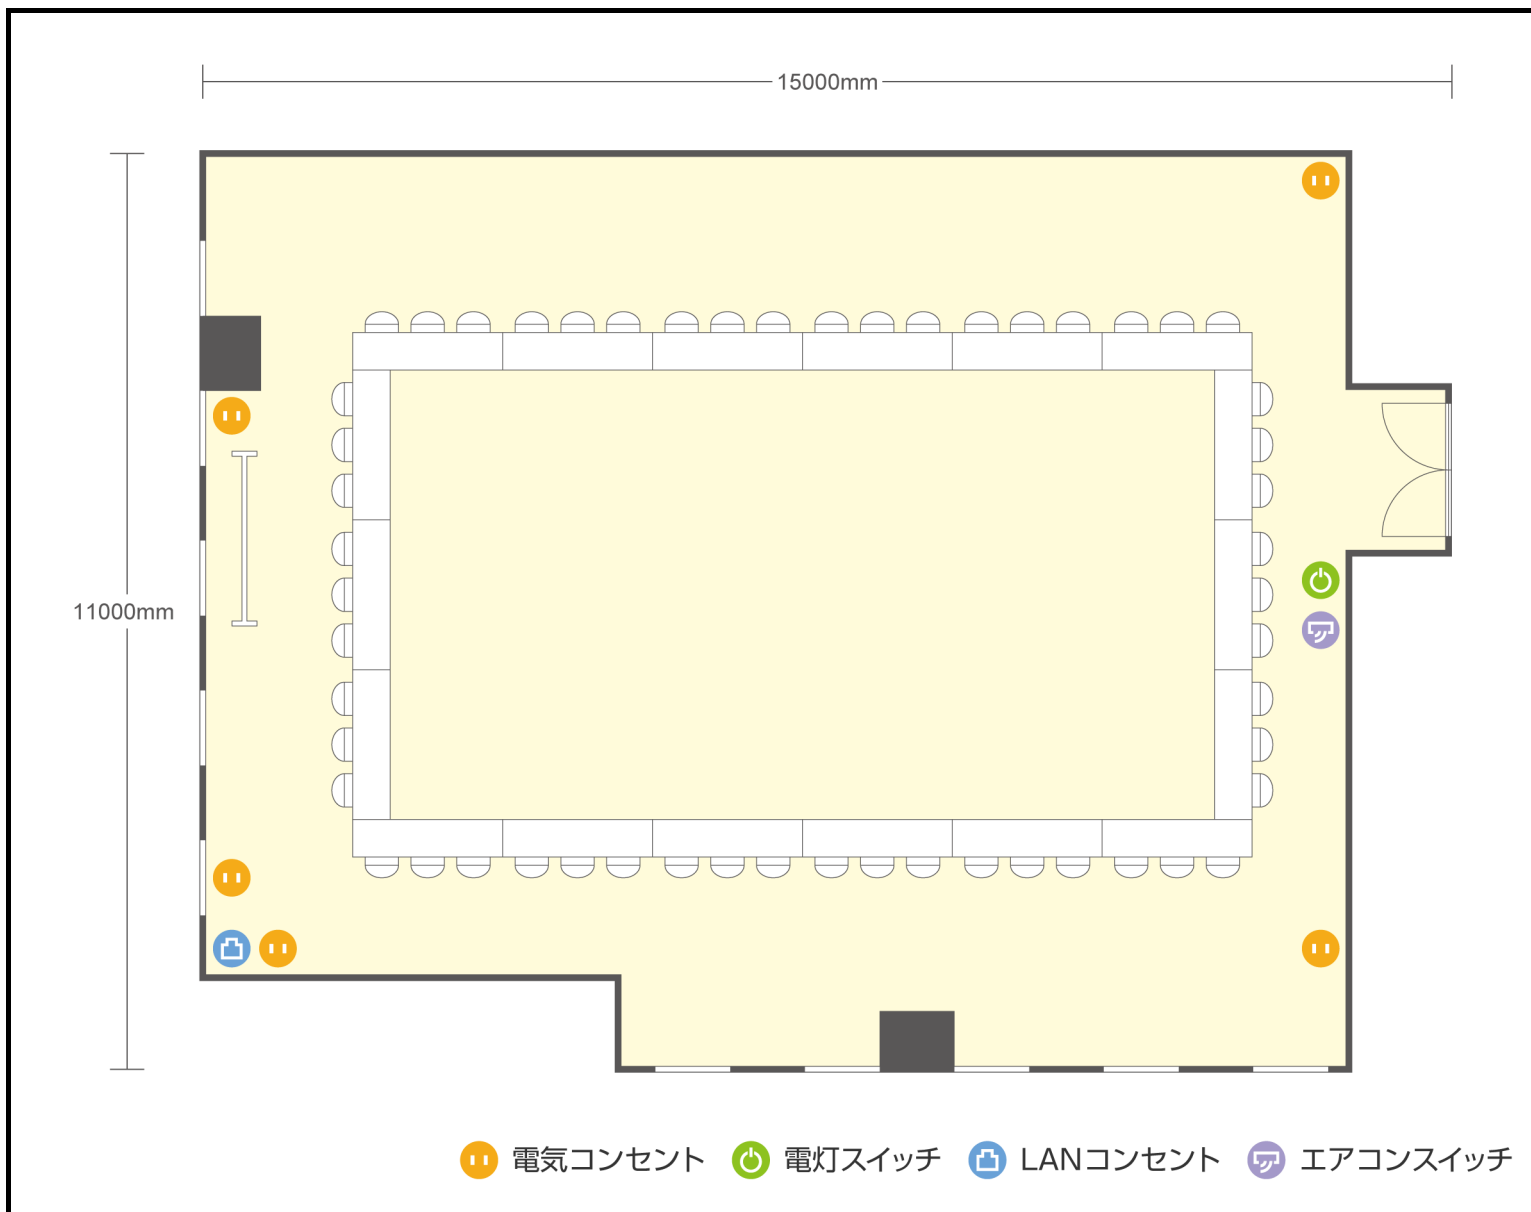

13階 第1会議室 口の字

愛知県名古屋市西区名駅二丁目27-8 名古屋プライムセントラルタワー 13階

● 利用人数 (最大利用人数)

スクール	96名
口の字	54名

● 施設情報

面積	158.6㎡ (47.97坪)
天井高	2800mm
ドア開口部	1600mm×2200mm
エレベータ	10台・定員24名