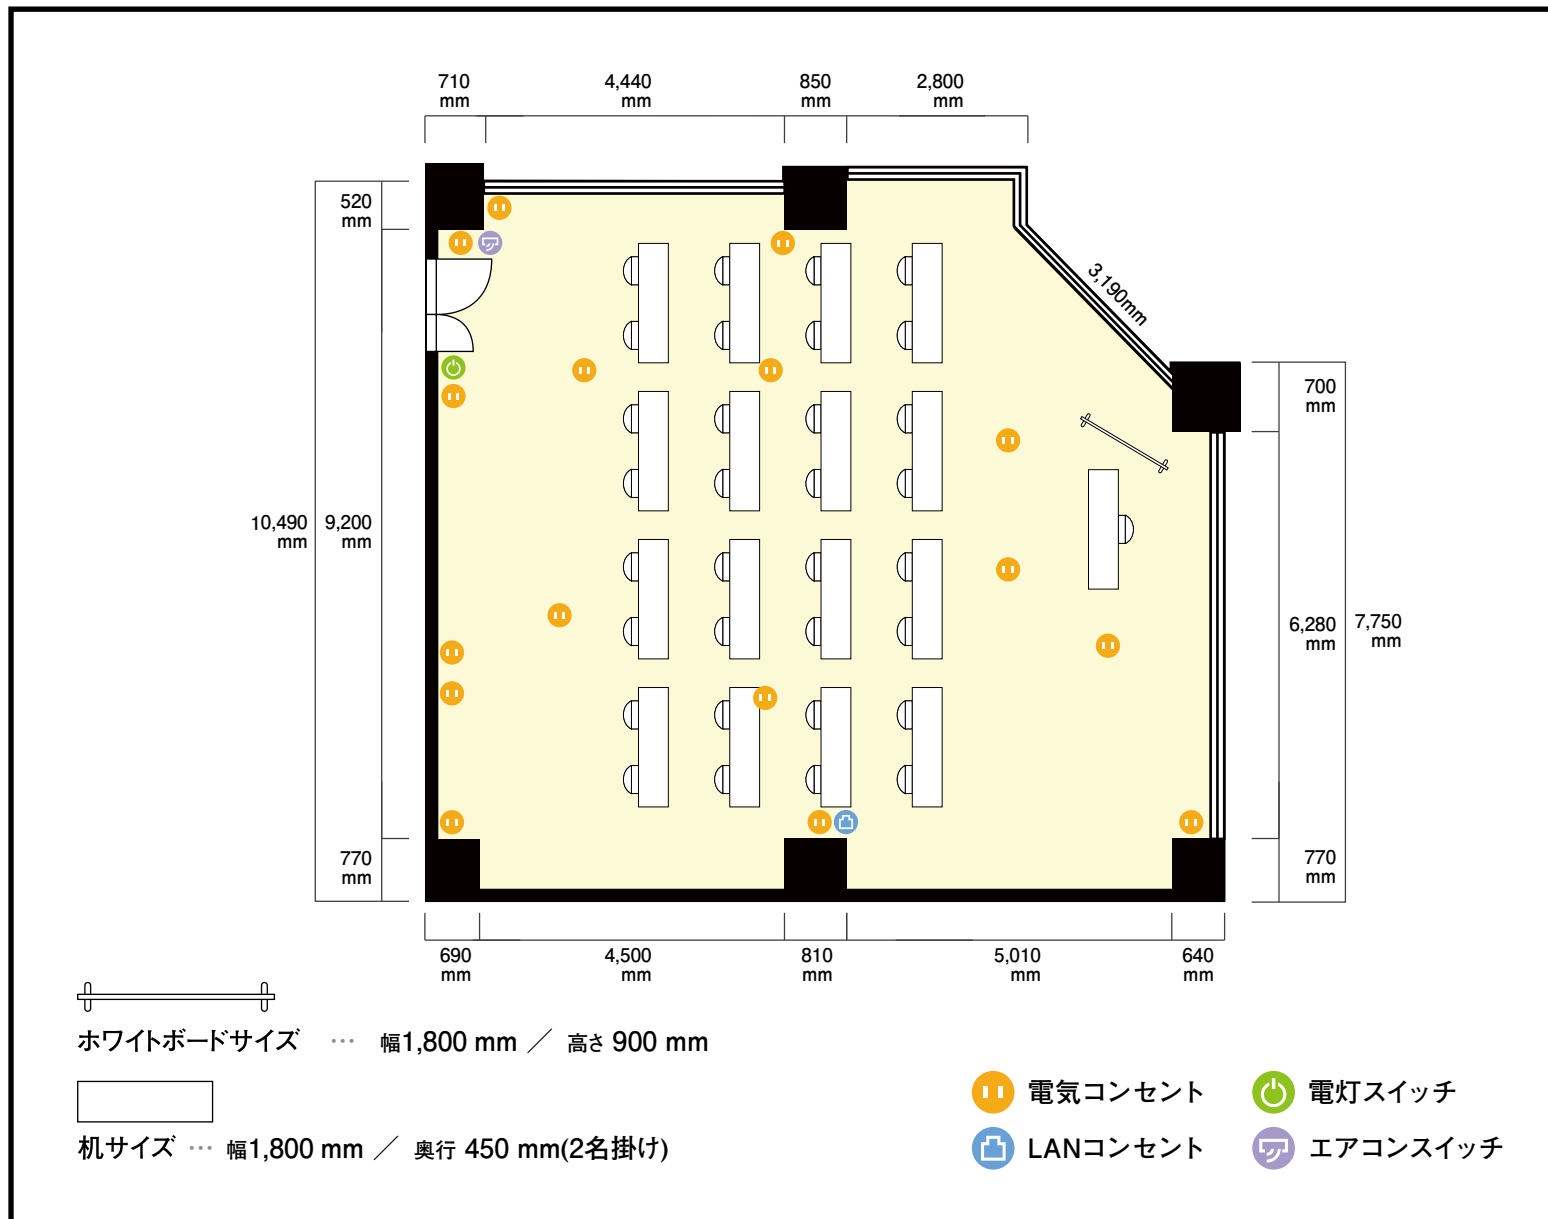

3階 3A

〒461-0002 愛知県名古屋市東区代官町40-15 ワールドフラッグ代官町 3・4・5階

利用人数 (最大利用人数)

スクール 32名

施設情報

面積 118.8 m² (35.94 坪)

天井高 2,700mm

ドア開口部 横 1,100mm
縦 2,000mm

窓 3箇所

備考