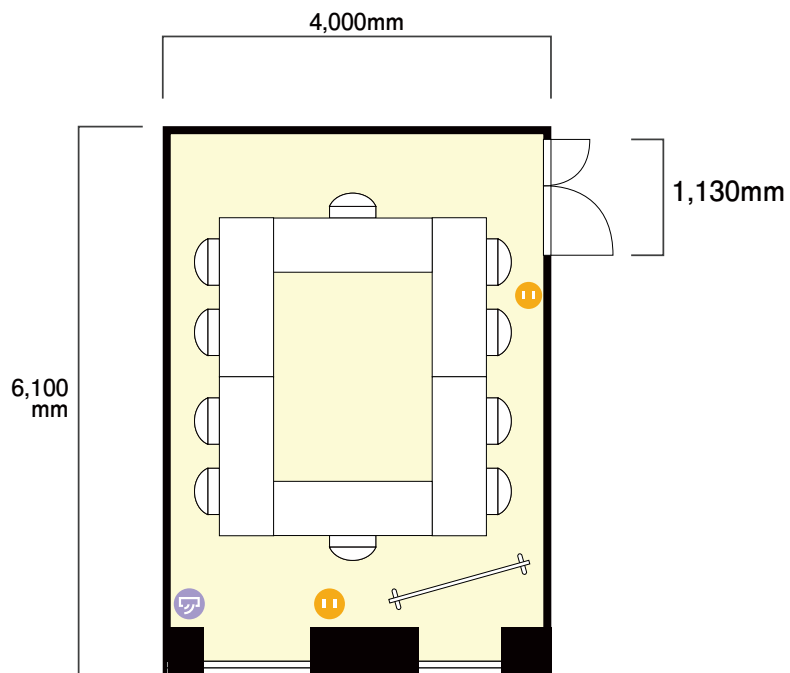

2階 C

〒542-0083 大阪府大阪市中央区東心斎橋2-2-2 大阪富士屋ホテル2階

 ホワイトボードサイズ … 幅 1,800mm / 高さ 900mm

 机サイズ … 幅 1,800 mm / 奥行 450 mm (2名掛け)

 電気コンセント  電灯スイッチ
 LANコンセント  エアコンスイッチ

利用人数 (最大利用人数)

口の字 10名

施設情報

面積 30.0㎡ (9.07坪)

天井高 2,280mm

ドア開口部 横 1,130mm
縦 2,100mm

窓 2箇所

備考