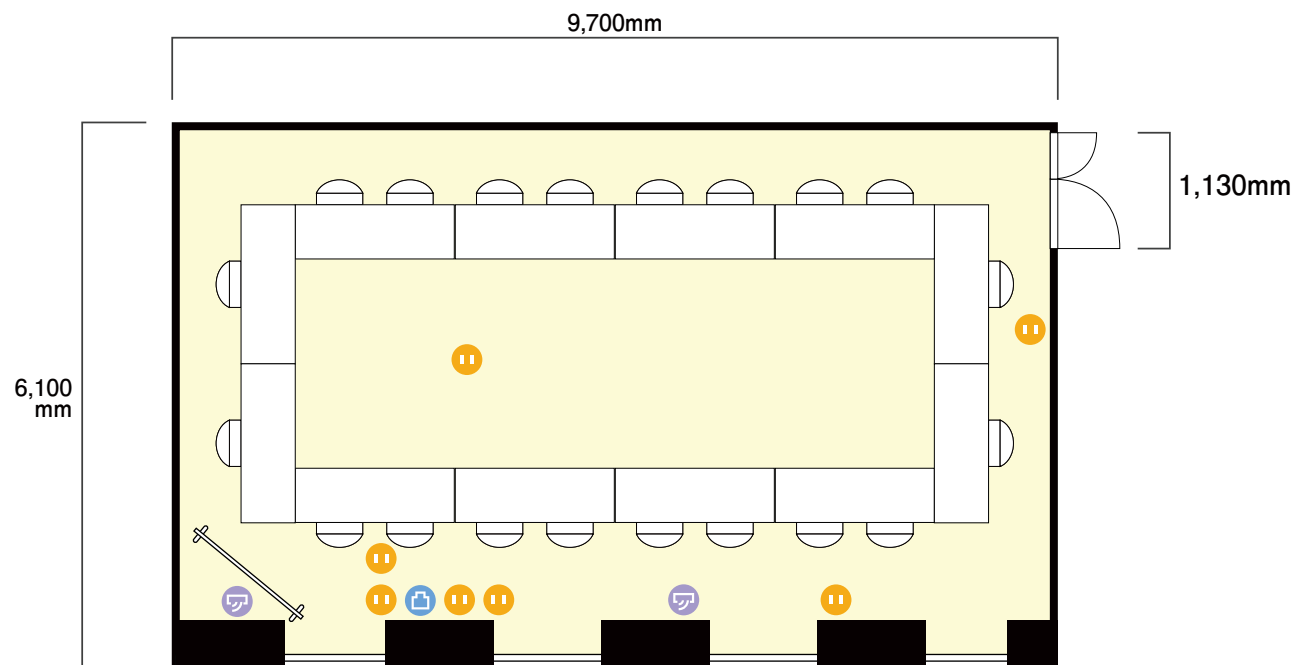

2階 BC

〒542-0083 大阪府大阪市中央区東心斎橋2-2-2 大阪富士屋ホテル2階

ホワイトボードサイズ … 幅 1,800mm / 高さ 900mm

机サイズ … 幅 1,800 mm / 奥行 450 mm (2名掛け)

電気コンセント

電灯スイッチ

LANコンセント

エアコンスイッチ

利用人数 (最大利用人数)

口の字 20名

施設情報

面積 66.0㎡ (19.97坪)

天井高 2,280mm

ドア開口部 横 1,130mm
縦 2,100mm

窓 4箇所

備考