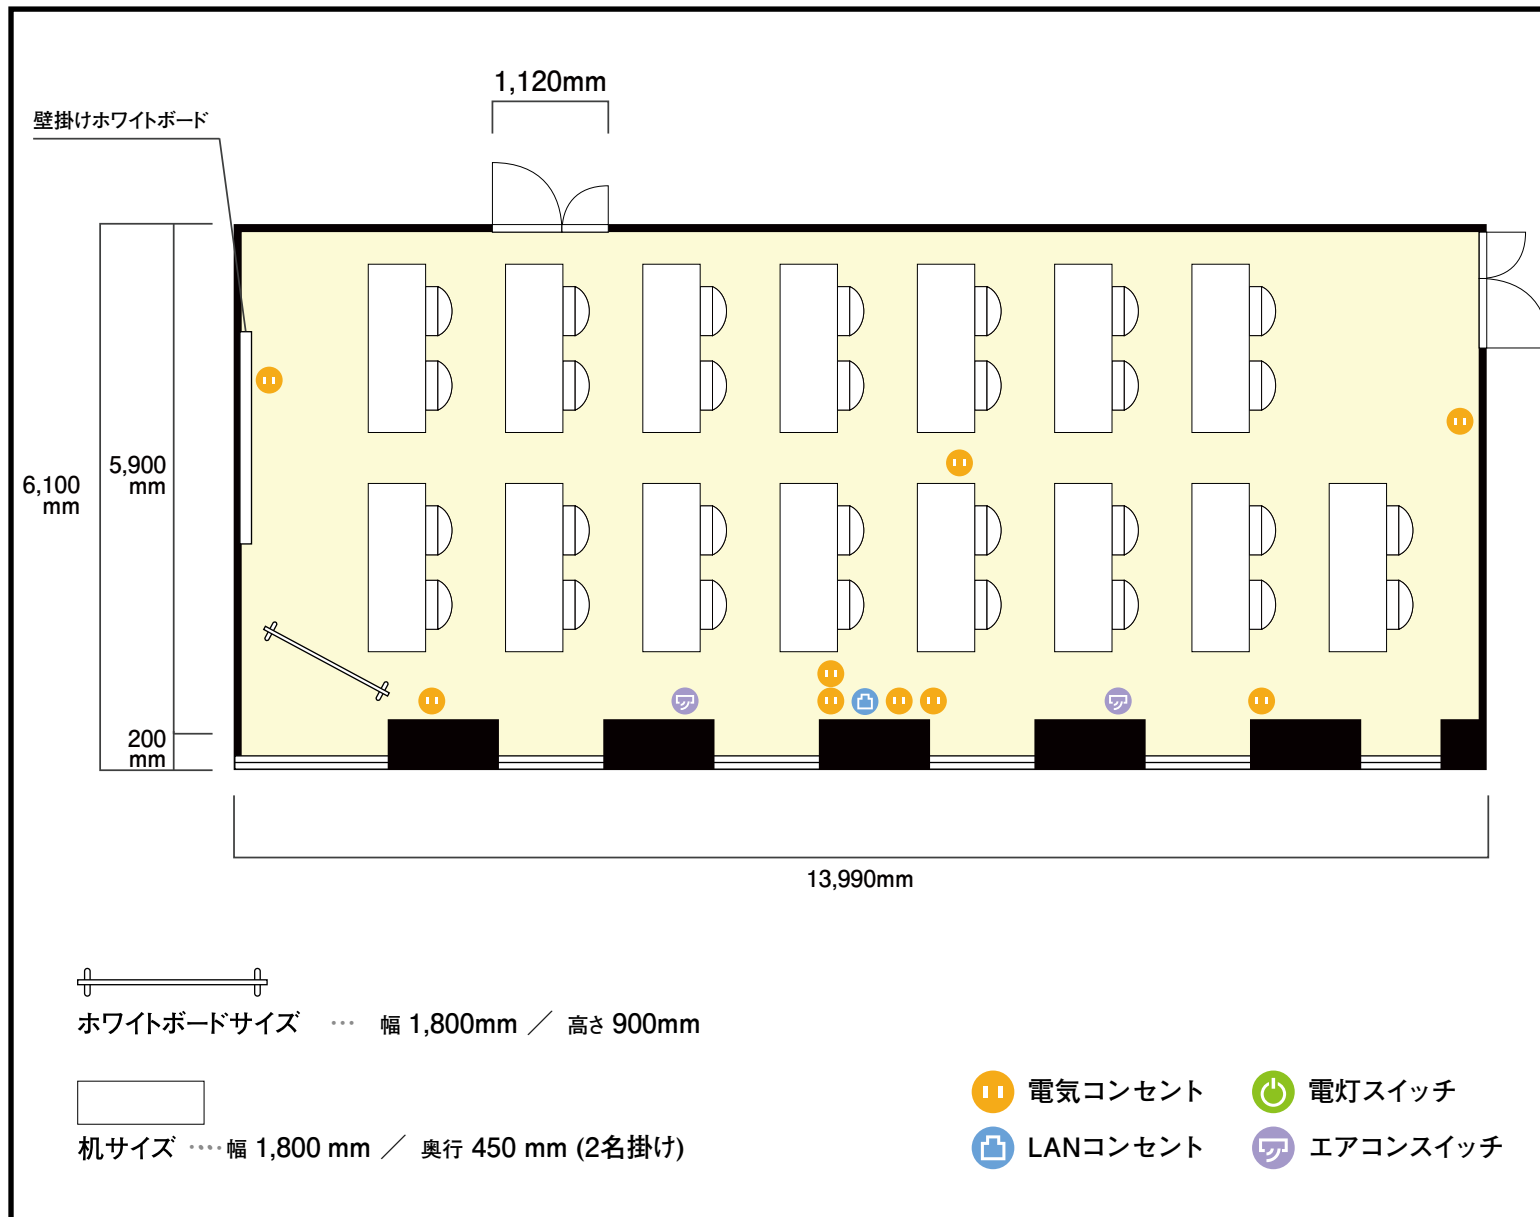

2階 ABC

〒542-0083 大阪府大阪市中央区東心斎橋2-2-2 大阪富士屋ホテル2階

利用人数 (最大利用人数)

スクール 30名

施設情報

面積 96.0㎡ (29.04坪)

天井高 2,280mm

ドア開口部 横 1,130mm  
縦 2,100mm

窓 6箇所

備考