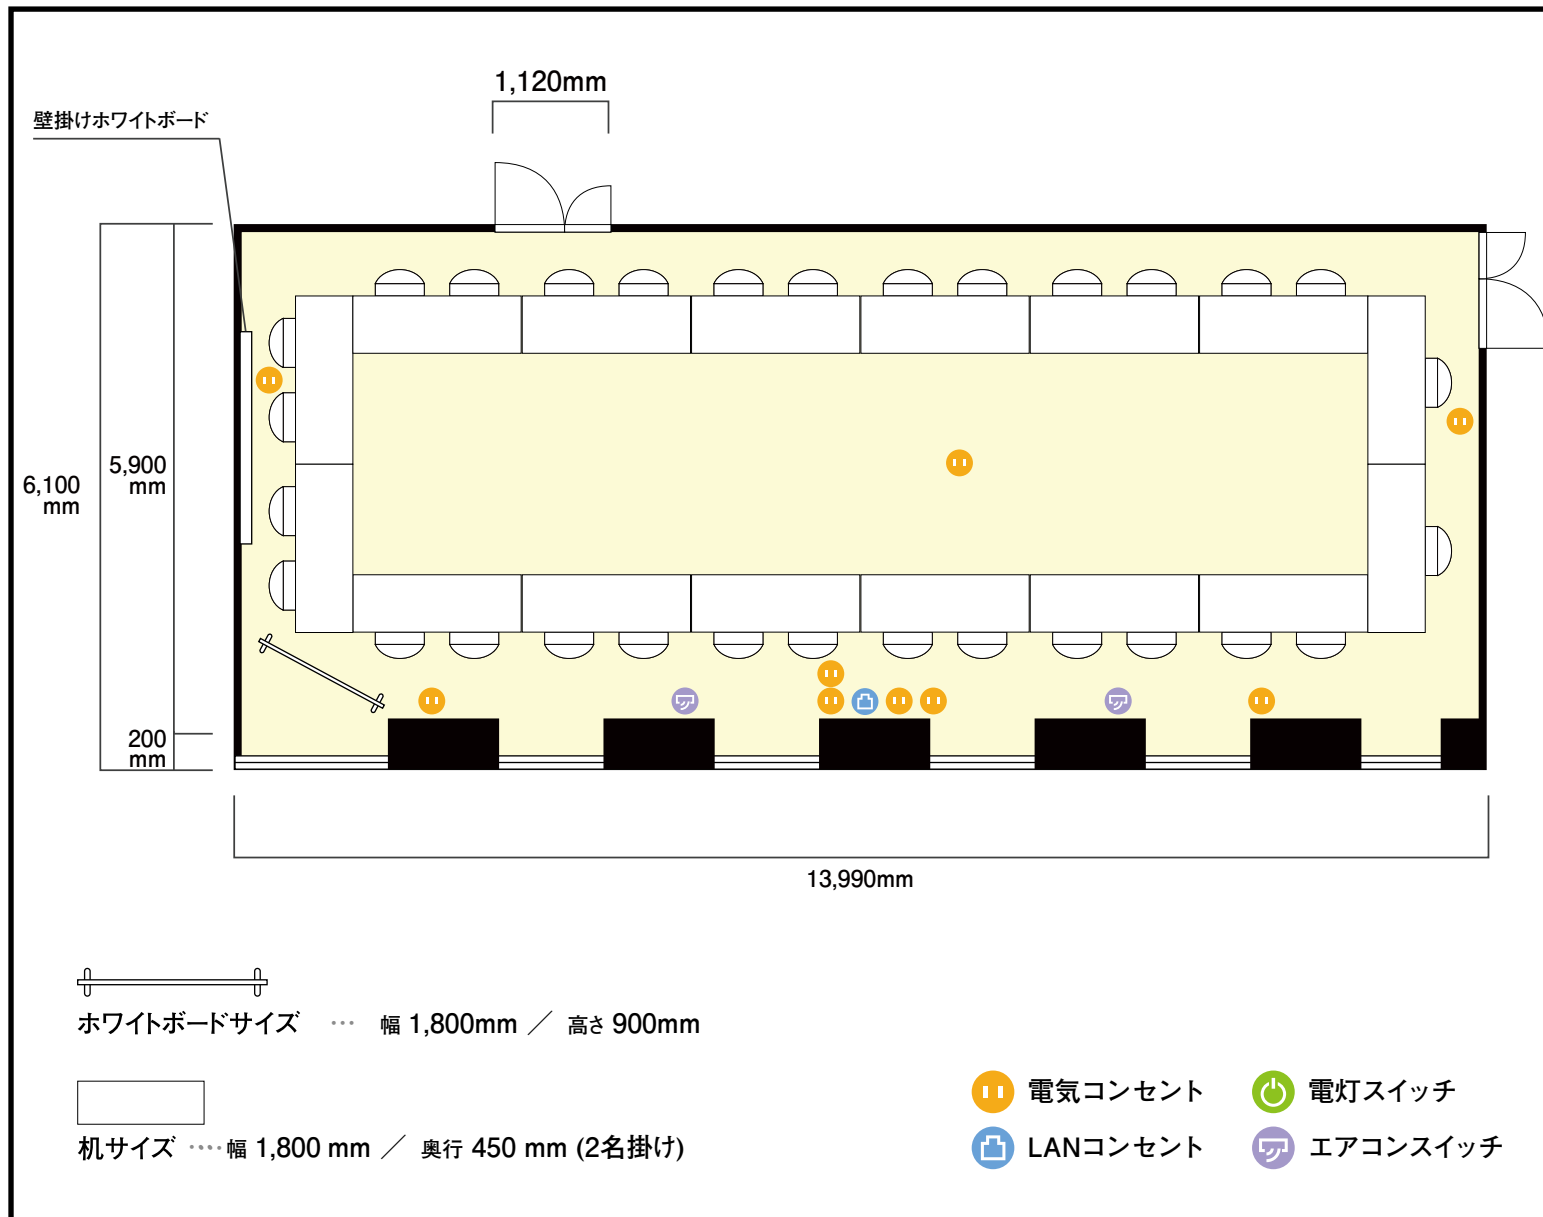

2階 ABC

〒542-0083 大阪府大阪市中央区東心斎橋2-2-2 大阪富士屋ホテル2階

利用人数 (最大利用人数)

口の字 30名

施設情報

面積 96.0㎡ (29.04坪)

天井高 2,280mm

ドア開口部 横 1,130mm
縦 2,100mm

窓 6箇所

備考