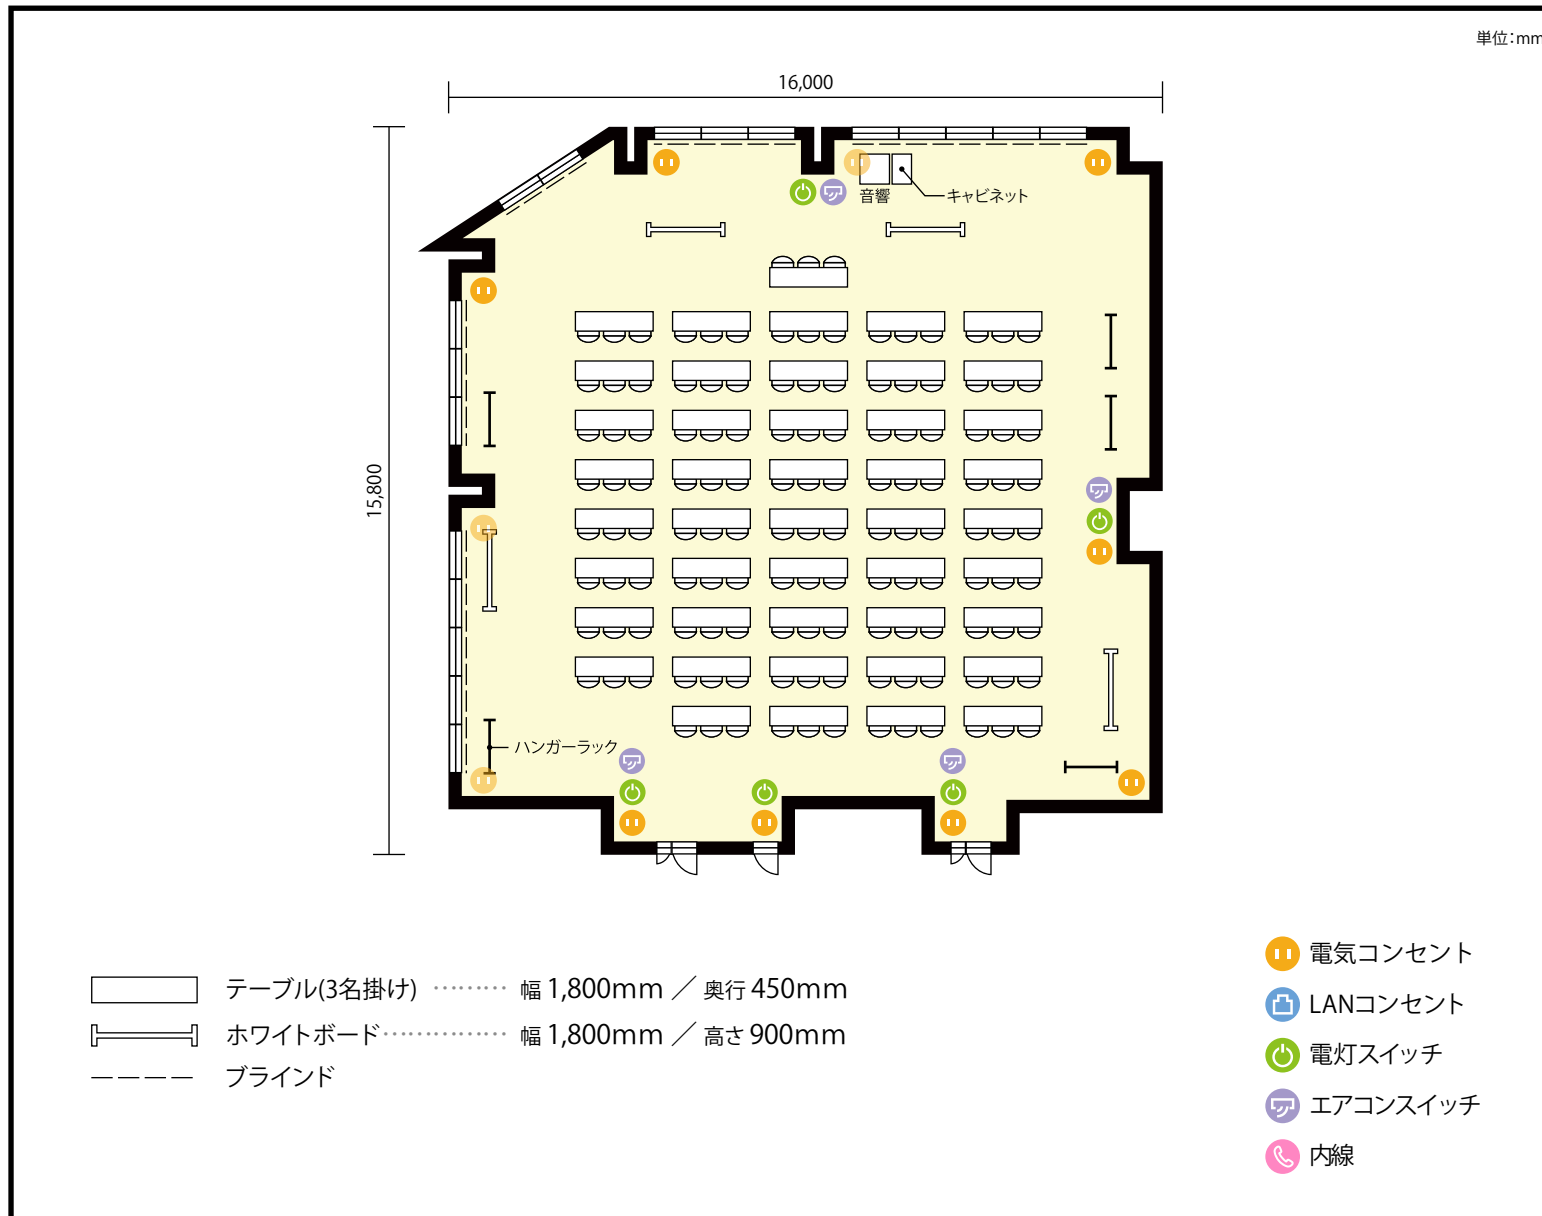

8階

第1+2+3+4会議室 / スクール

〒460-0002 愛知県名古屋市中区丸の内3-7-19 法研中部ビル 8階

**利用人数** 最大利用人数 (※講師席を除く)

スクール 132名

**施設情報**

面積 214.9 m<sup>2</sup> (65.0 坪)

天井高 2,450mm

ドア開口部 横 1,330mm  
縦 2,110mm

**備考**

### 施設情報

面積 214.9 m<sup>2</sup> (65.0 坪)

天井高 2,450mm

ドア開口部 横 1,330mm  
縦 2,110mm