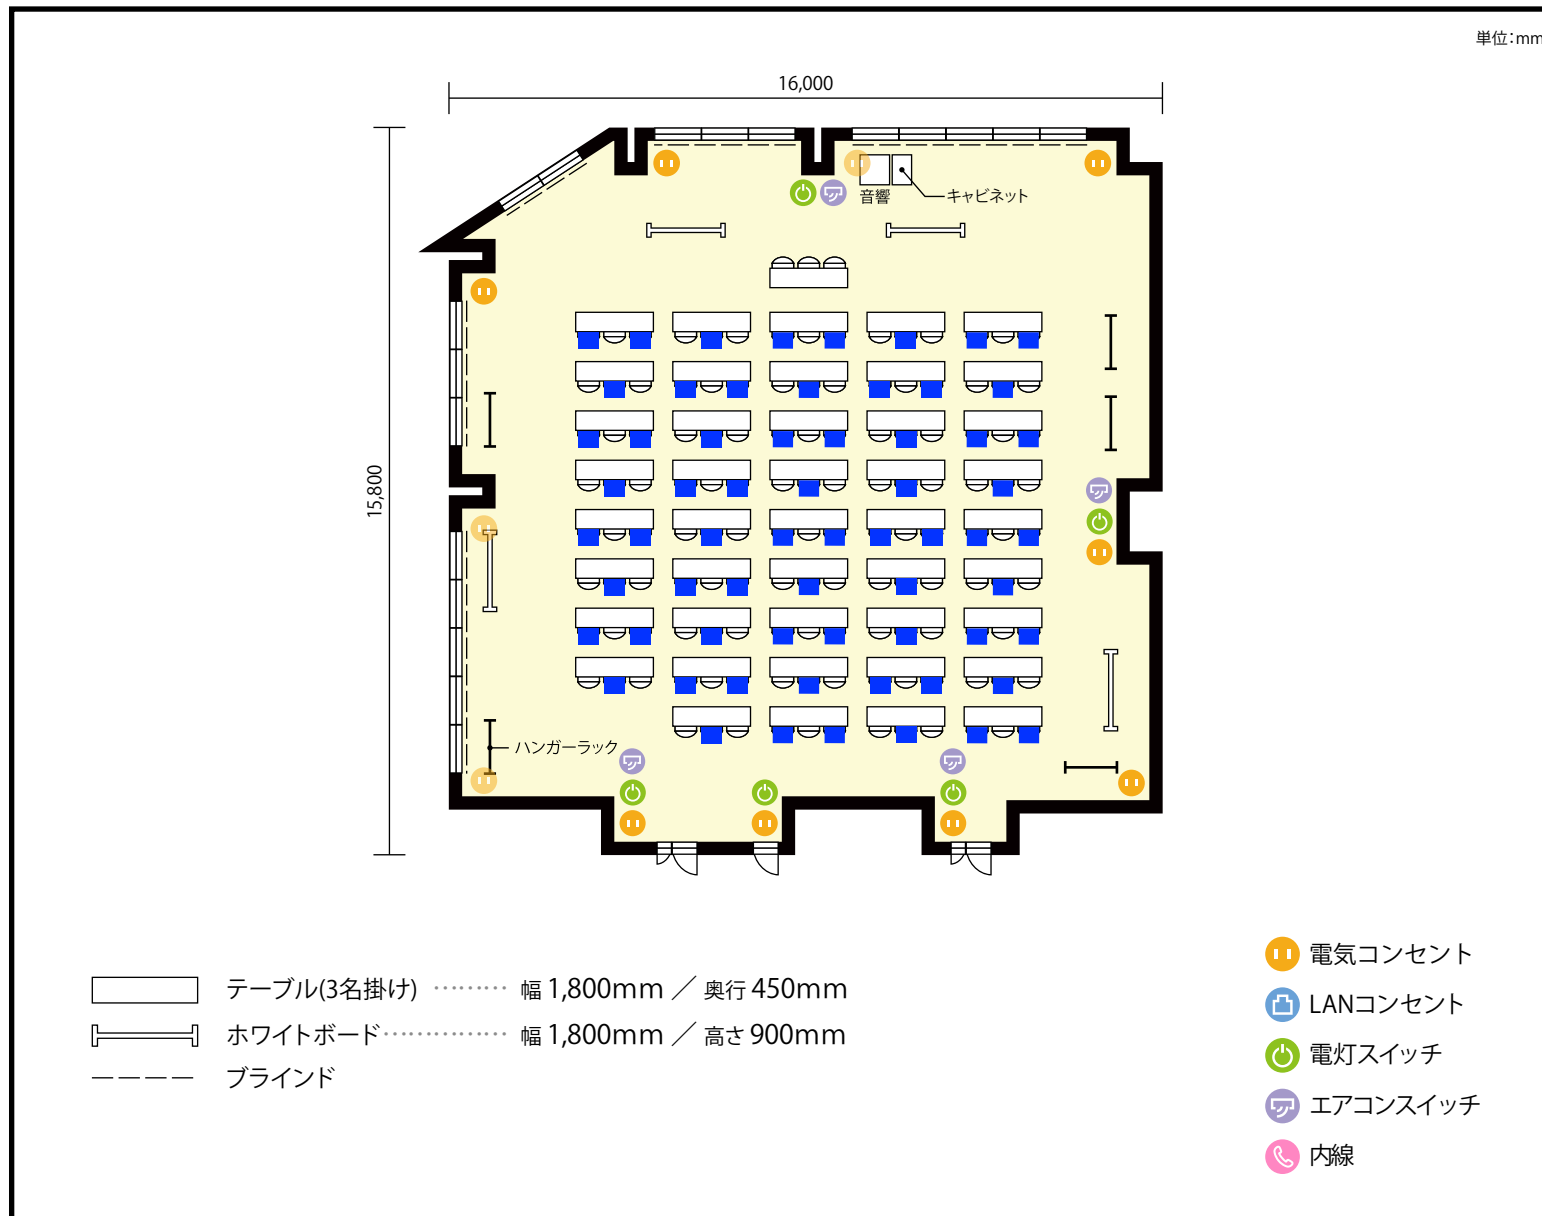

8階 第1+2+3+4会議室 / スクール

〒460-0002 愛知県名古屋市中区丸の内3-7-19 法研中部ビル 8階

利用人数 最大利用人数 (※講師席を除く)

ソーシャルディスタンス(5割)スクール66名

施設情報

面積 214.9 m² (65.0 坪)

天井高 2,450mm

ドア開口部 横 1,330mm
縦 2,110mm

備考