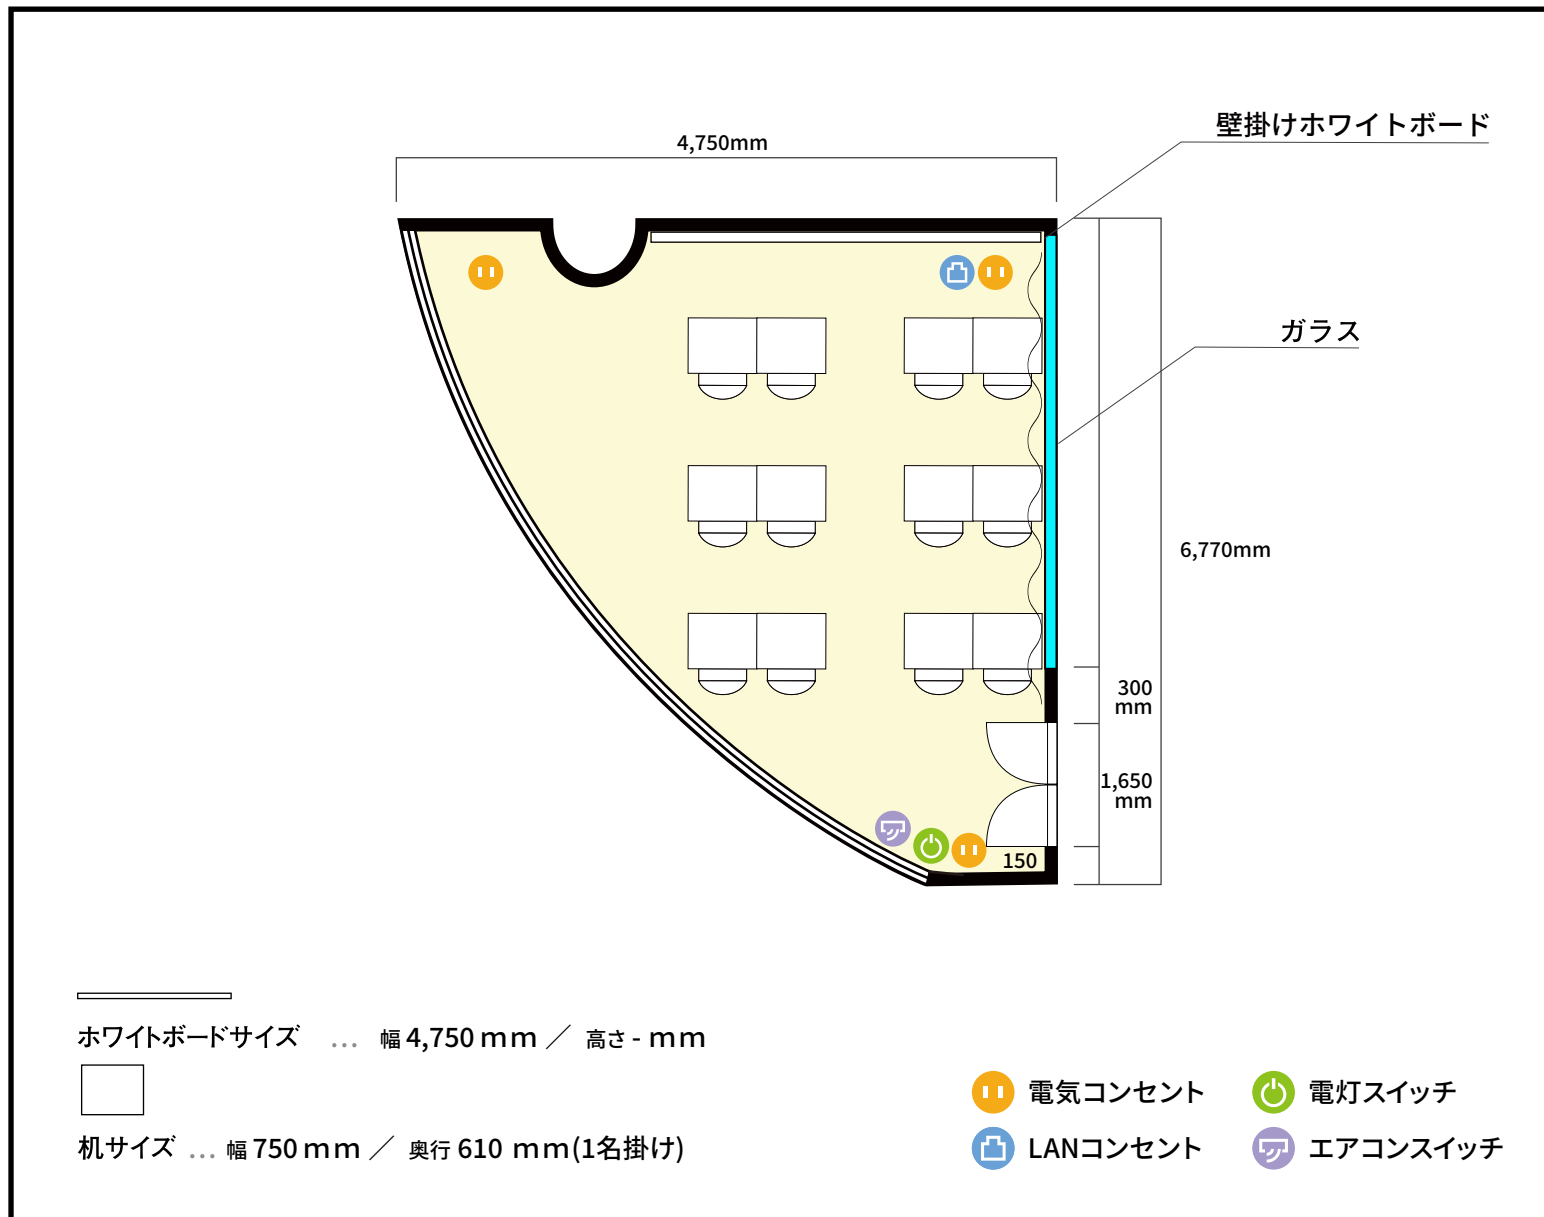

7階 エメラルドルーム

〒464-0850 愛知県名古屋市千種区今池1-8-8 今池ガスビル7階

利用人数 (最大利用人数)

スクール 12名

施設情報

面積 33.0 m² (9.98 坪)

天井高 2,650mm

ドア開口部 横 1,650mm
縦 2,100mm

窓 1箇所

備考