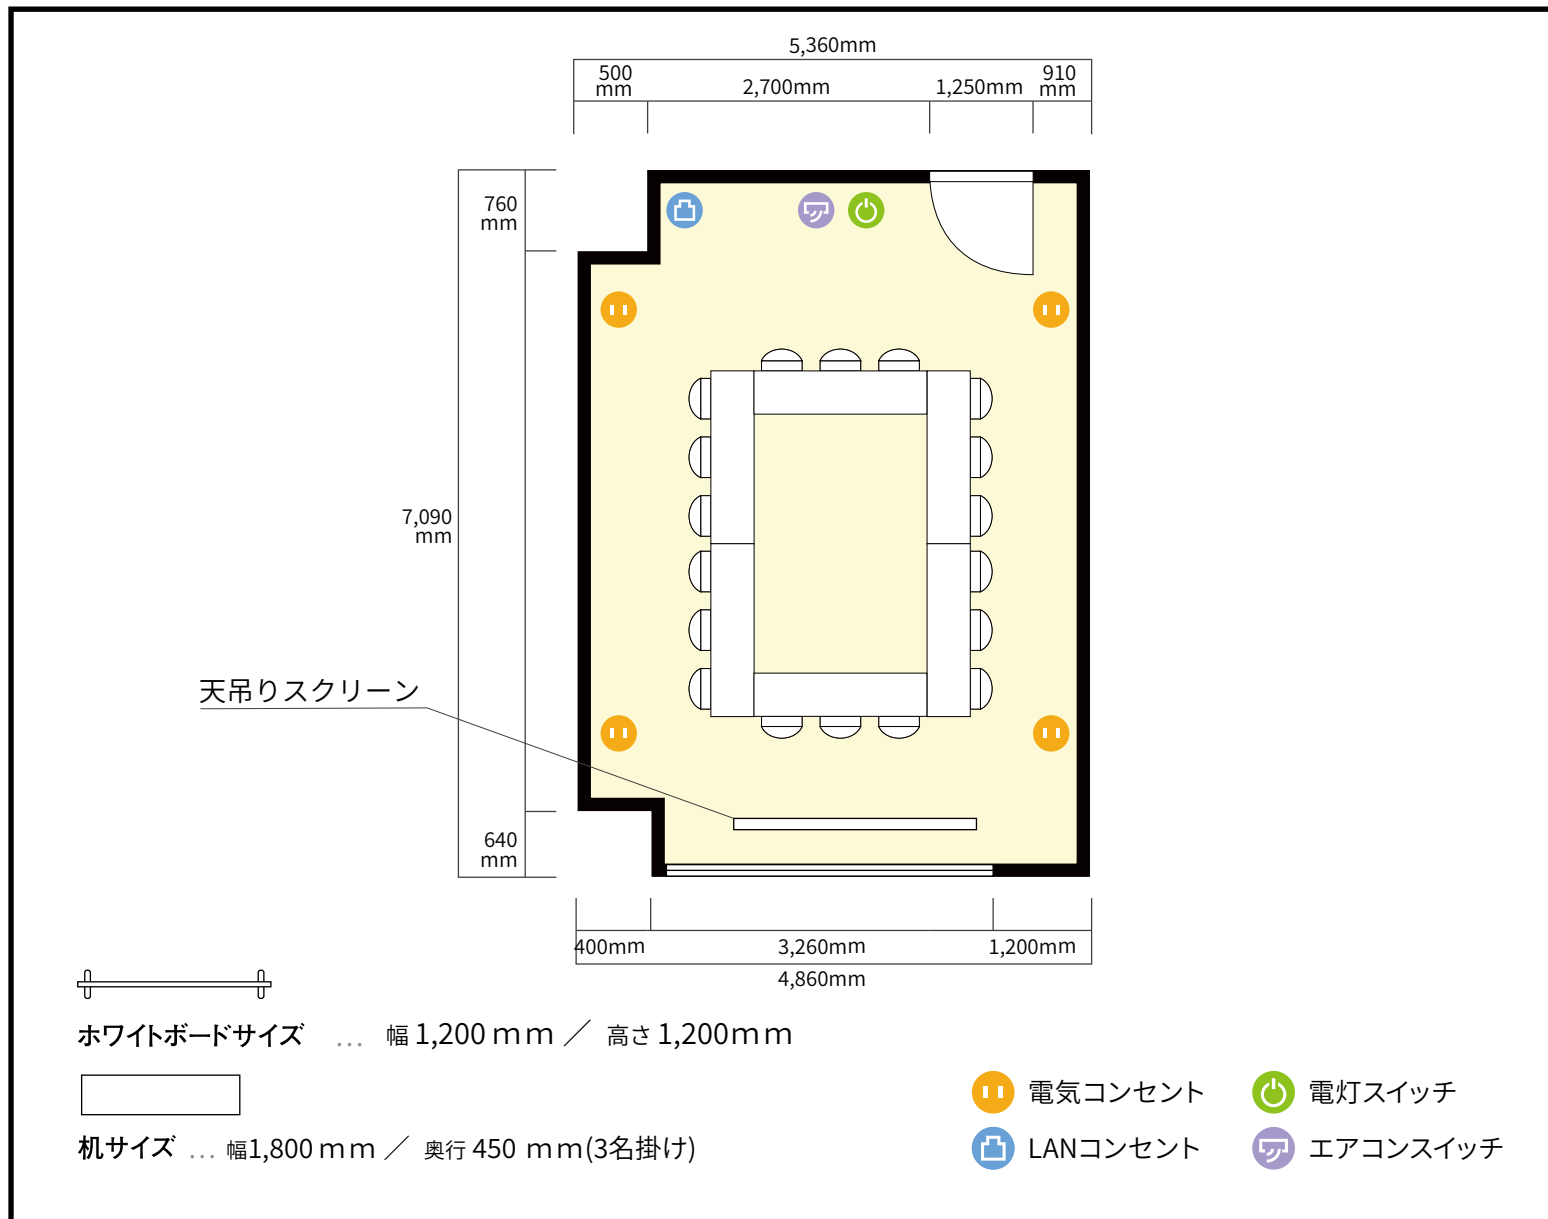

7階 クリスタルルーム

〒464-0850 愛知県名古屋市千種区今池1-8-8 今池ガスビル7階

利用人数 (最大利用人数)

口の字 18名

施設情報

面積 36.0 m² (9.07 坪)

天井高 2,650mm

ドア開口部 横 1,250mm
縦 2,100mm

窓 1箇所

備考