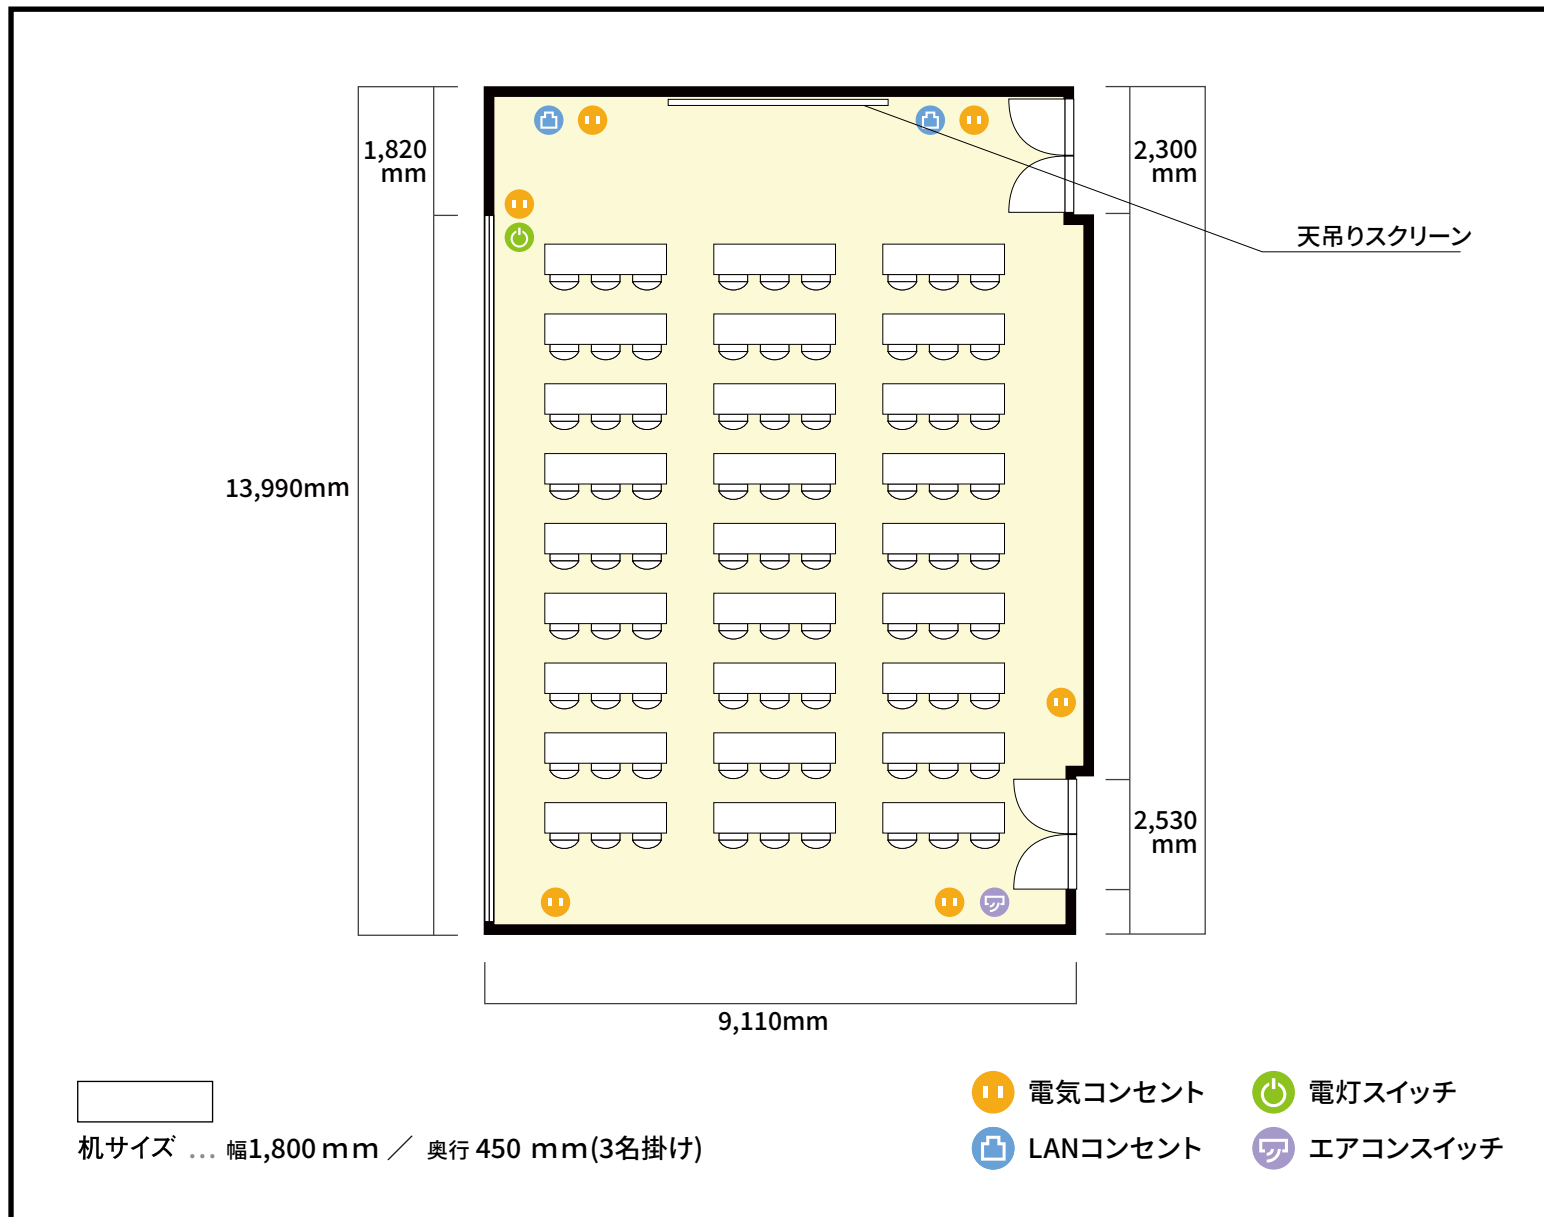

7階 プラチナルーム

〒464-0850 愛知県名古屋市千種区今池1-8-8 今池ガスビル7階

利用人数 (最大利用人数)

スクール 81名

施設情報

面積 127.0 m² (38.42 坪)

天井高 2,650mm

ドア開口部 横 1,650mm
縦 2,100mm

窓 1箇所

備考