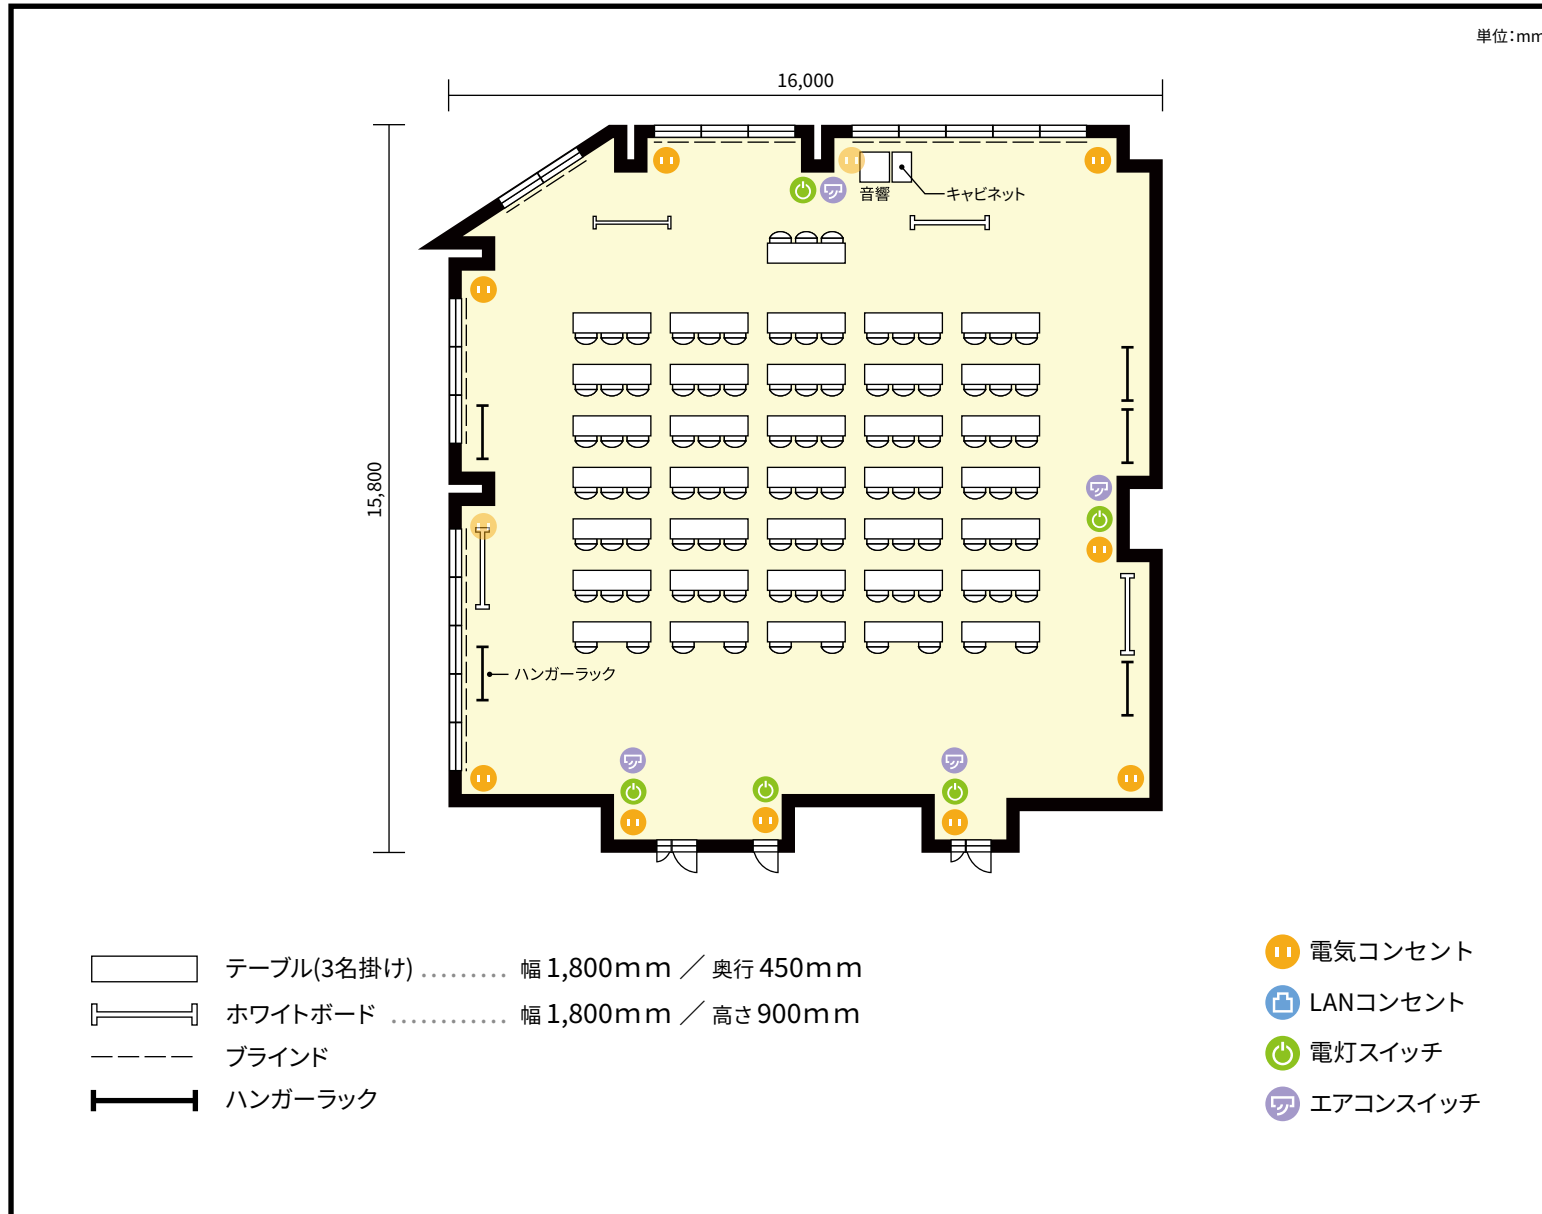

8階 第1+2+3+4会議室 / スクール

〒460-0002 愛知県名古屋市中区丸の内3-7-19 法研中部ビル 8階

利用人数 最大利用人数 (※講師席を除く)

スクール 100名

施設情報

面積 214.9 m² (65.0 坪)

天井高 2,450mm

ドア開口部 横 1,330mm
縦 2,110mm