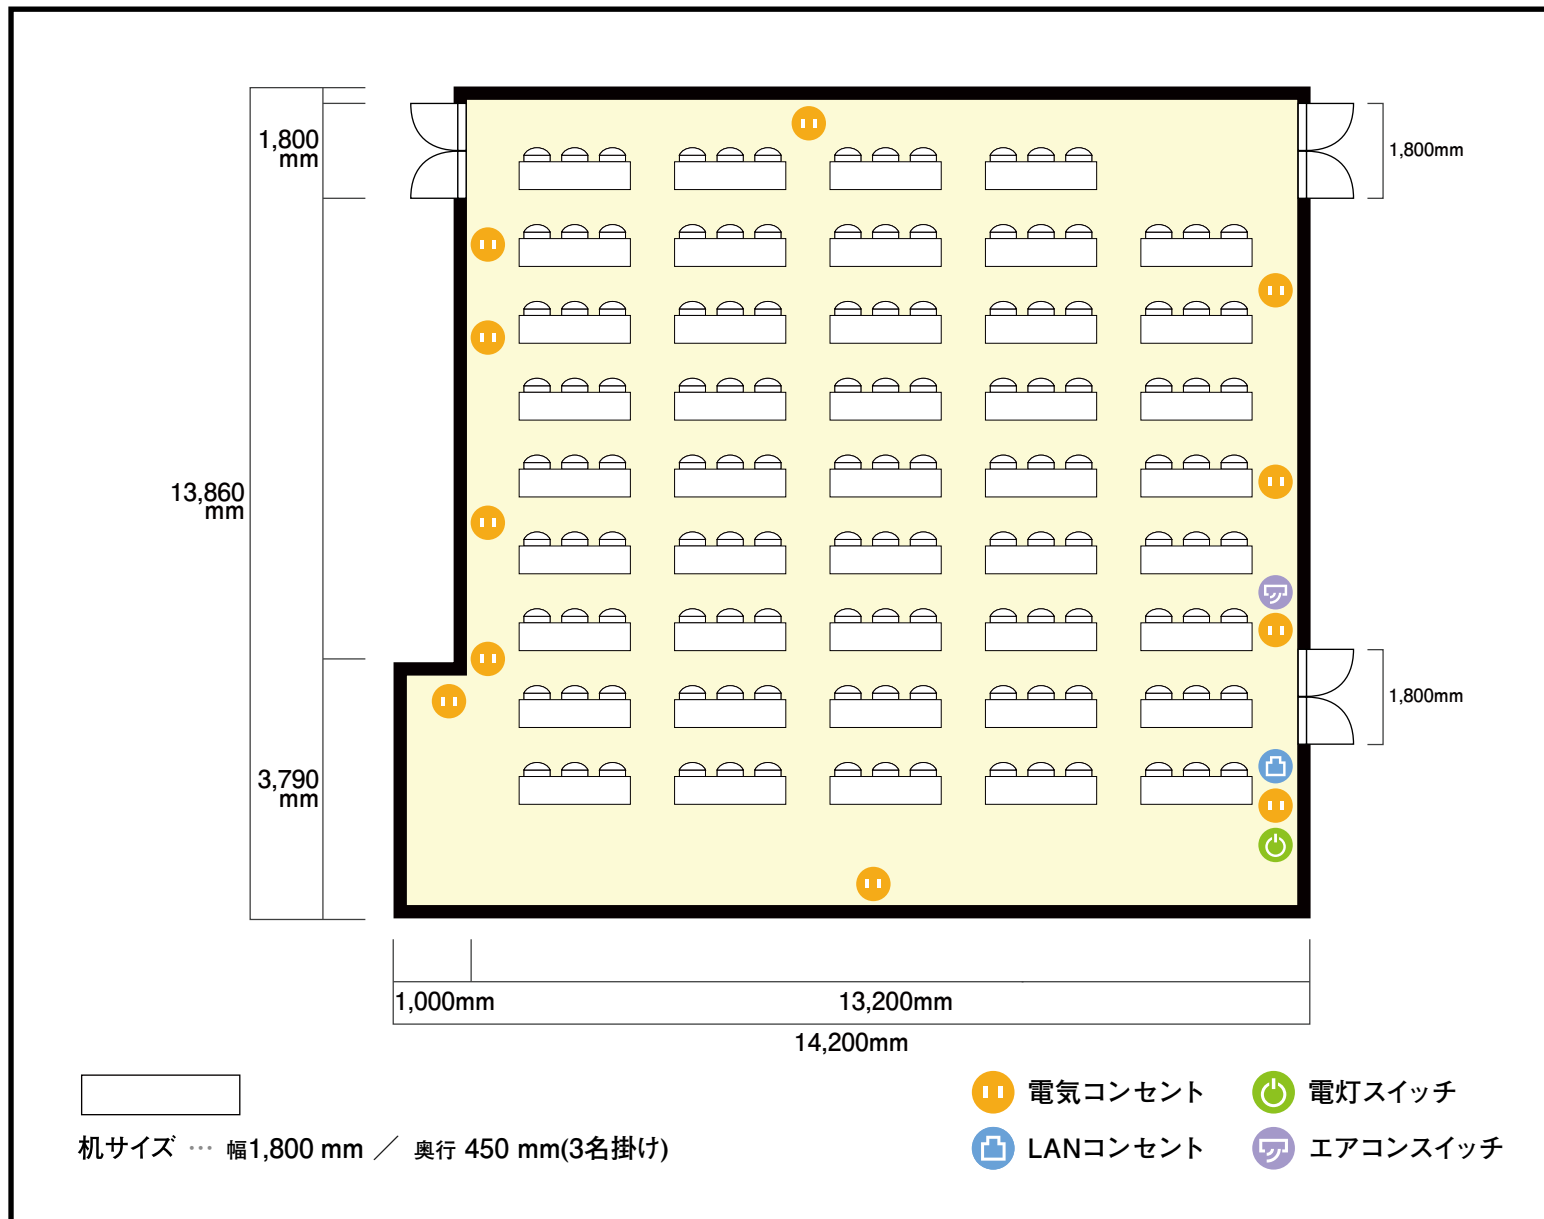

5階 キングルーム

〒460-0008 愛知県名古屋市中区栄3-15-33 栄ガスビル5階

利用人数 (最大利用人数)

スクール 132名

施設情報

面積 190.0 m<sup>2</sup> (57.48 坪)

天井高 2,570mm

ドア開口部 横 1,800mm  
縦 2,100mm

窓 0箇所

備考