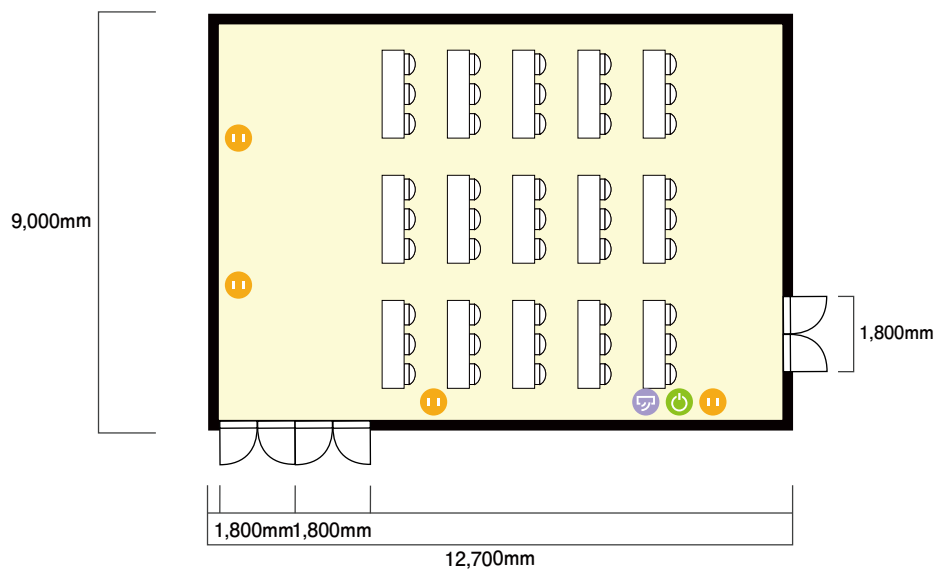

5階 ガスホール半面B

〒460-0008 愛知県名古屋市中区栄3-15-33 栄ガスビル5階

利用人数 (最大利用人数)

スクール 45名

施設情報

面積 129.0 m² (39.02 坪)

天井高 3,300mm

ドア開口部 横 1,800mm
縦 2,100mm

窓 0箇所

備考

机サイズ … 幅1,800 mm / 奥行 450 mm(3名掛け)

 電気コンセント

 電灯スイッチ

 LANコンセント

 エアコンスイッチ