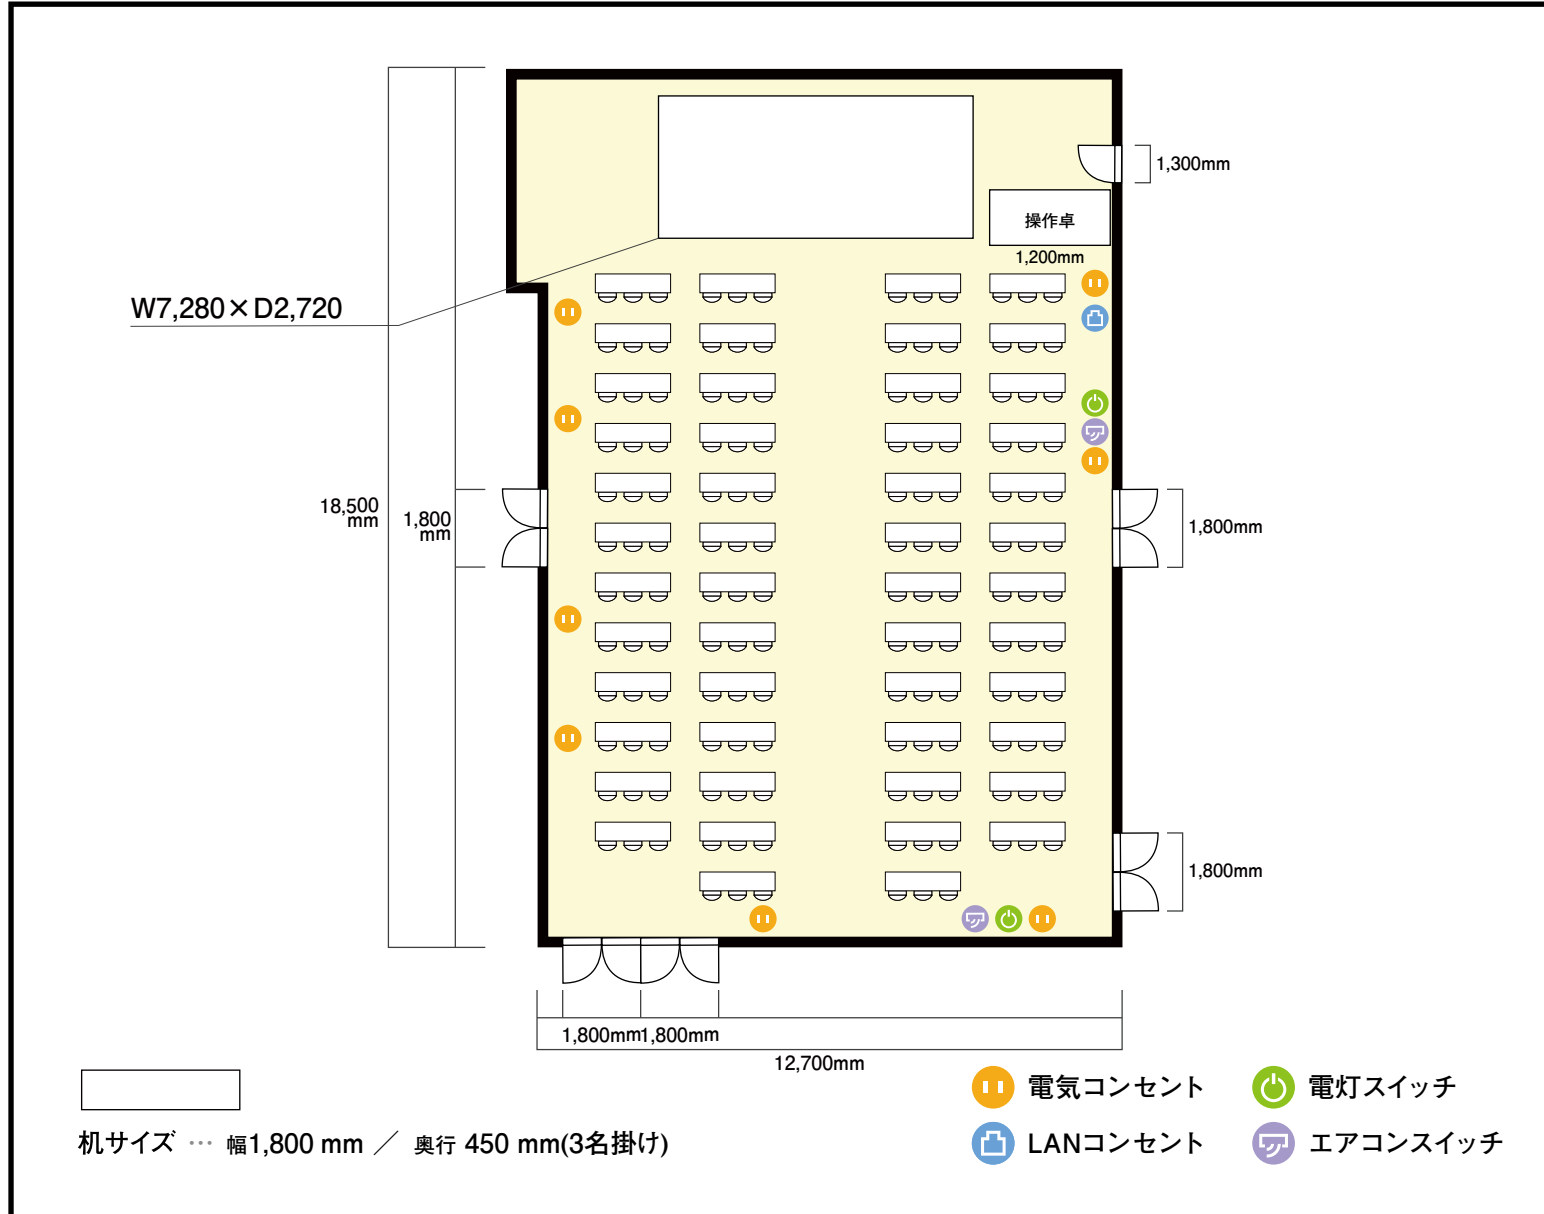

5階 ガスホール

〒460-0008 愛知県名古屋市中区栄3-15-33 栄ガスビル5階

利用人数 (最大利用人数)

スクール 150名

施設情報

面積 234.0 m² (70.79 坪)

天井高 3,300mm

ドア開口部 横 1,800mm
縦 2,100mm

窓 0箇所

備考