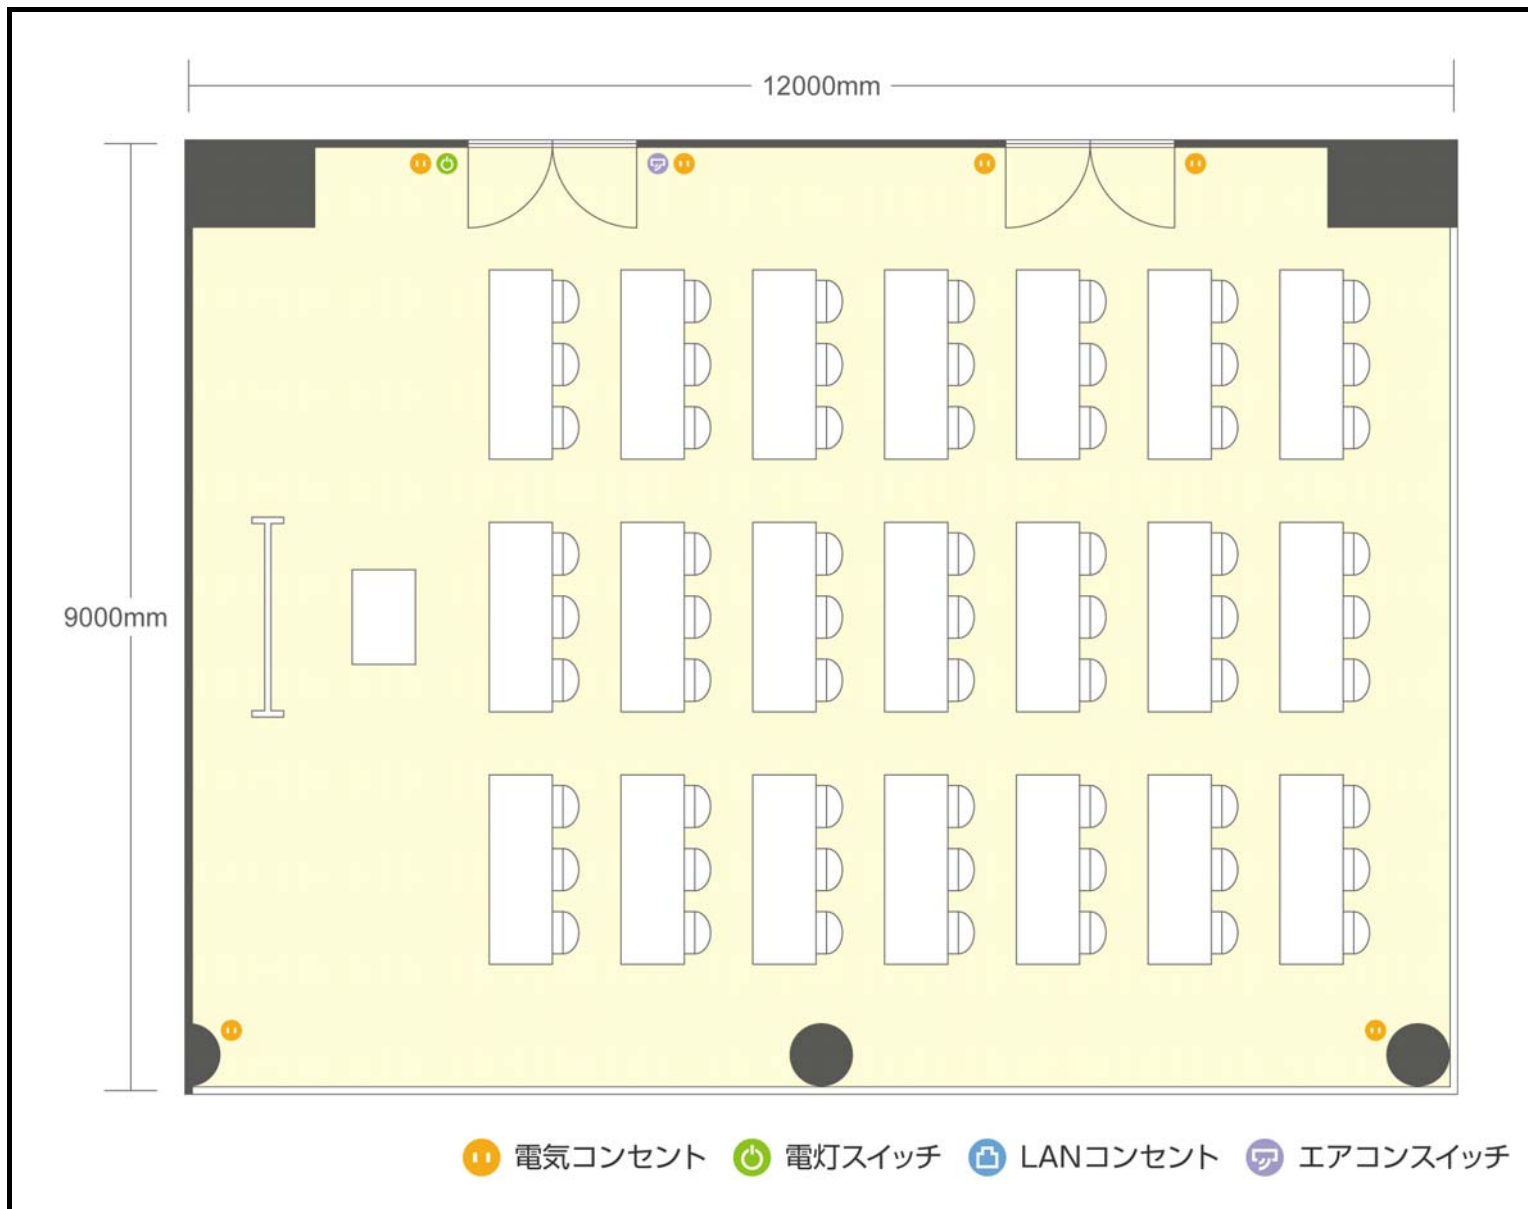

4階 第3会議室(R-3) スクール

愛知県常滑市セントレア1-1 第2セントレアビル4階

● 利用人数 (最大利用人数)

スクール 63名
口の字 0名

● 施設情報

面積 130㎡ (39.32坪)
天井高 2600mm
ドア開口部 1600mm×2100mm
エレベータ 3台・定員53名